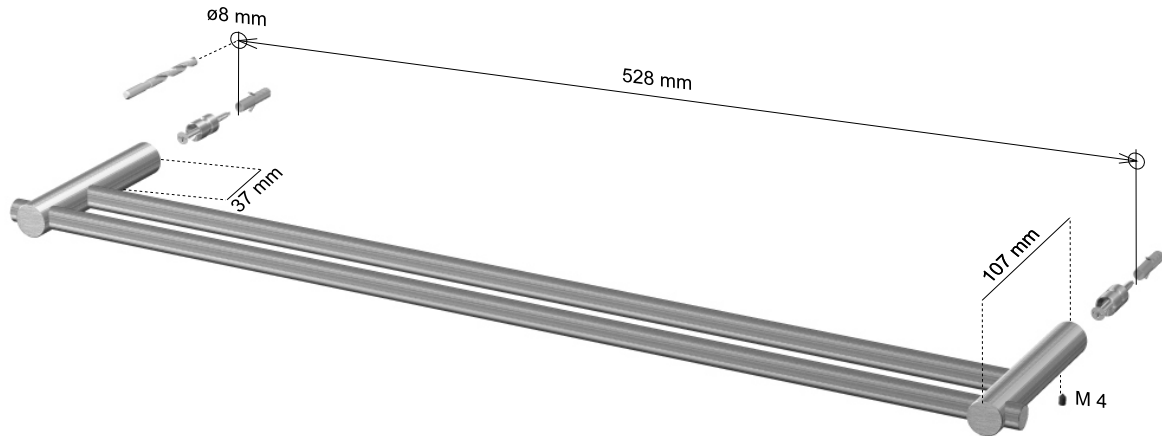

870224 Matbørstet/Satin/Gebürstet  
870724 Højglans/Mirror Finish/Hochglanzpoliert  
Håndklædestang, dobbelt  
Towel Hanger, double  
Handtuchhalter, dopp.

RUSTFRIT STÅL / STAINLESS STEEL / EDELSTAHL

Export: