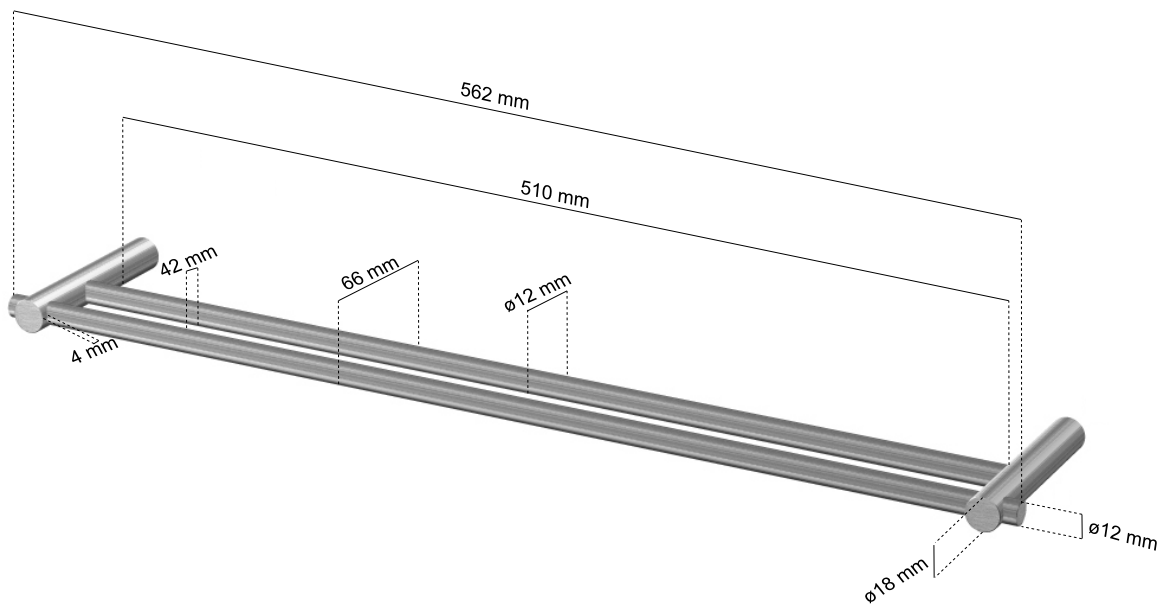

870224 Matbørstet/Satin/Gebürstet  
870724 Højglans/Mirror Finish/Hochglanzpoliert  
Håndklædestang, dobbelt  
Towel Hanger, double  
Handtuchhalter, dopp.

RUSTFRIT STÅL / STAINLESS STEEL / EDELSTAHL

Export: