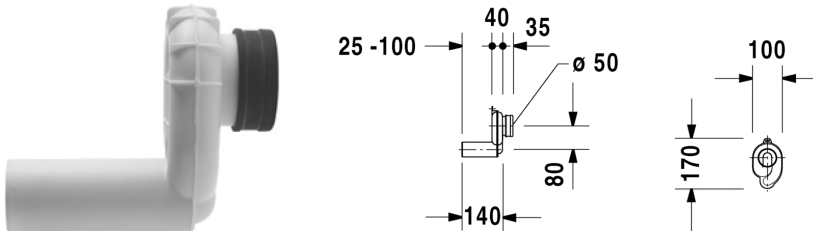

Tilbehør Vandlås # 005112

| < ø 50 mm > |

Vandlås	Dimension	Vægt	Ordrenummer
vandret afløb (skjult)			
Farver			
Varianter			

Alle tegninger indeholder nødvendige mål indenfor standard tolerancer. De er angivet i mm og er vejledende. For præcise mål, specielt ved specielle anvendelsesområder, anbefaler vi at vente til produktet er modtaget.