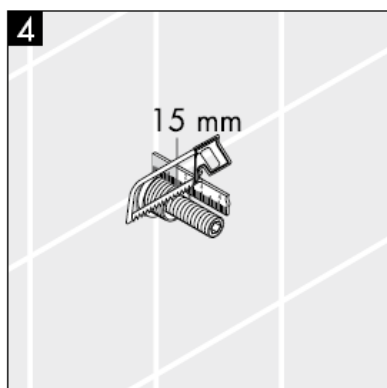

XXX = **Kleuren**

000 verchromd
880 mat

Monteringsvejledning

**Metropol S / Metris S / Talis S /
Sportive**
15972XXX

hansgrohe

Advarsel! Ifølge gældende regler, skal armaturet monteres, skylles igennem og afprøves.