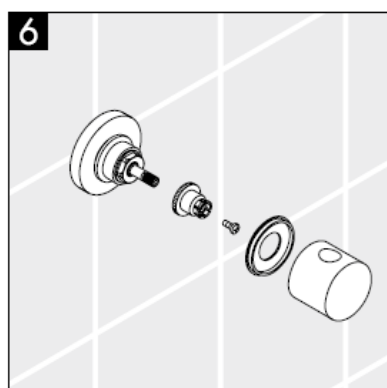

XXX = **Värvikood**

000 kroom

880 väärismatt

Montāžas instrukcija

**Metropol S / Metris S / Talis S /
Sportive**
15972XXX

hansgrohe

Uzmanību! Armatūra jāuzstāda, jāizskalo un jāpārbauda atbilstoši spēkā esošajām normām!