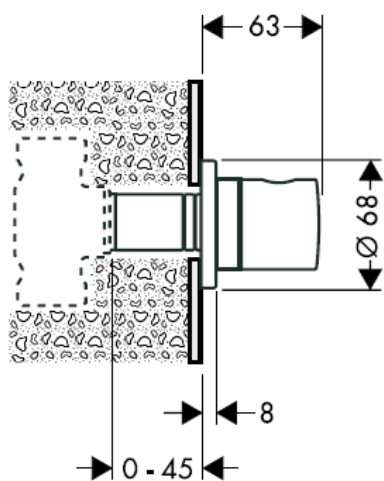

Προσοχή! Η κεντρική βάνα πρέπει να τοποθετηθεί, να πλυθεί και να ελεγχθεί με βάση τους ισχύοντες κανόνες υδραυλικής τέχνης!

Ανταλλακτικά βλ. Σελίδα 3

1	Λαβή	38092XXX
2	Προσθήκη διάταξης σφράγισης με βίδα	94184000
3	Ροζέττα	96498XXX
4	Σετ κελύφων με σπείρωμα	96392000
5	Παξιμάδι	97265XXX
6	Επιμήκυνση 25 mm	96370000

XXX = Χρώματα

000 Επιχρωμιωμένο

880 ματ