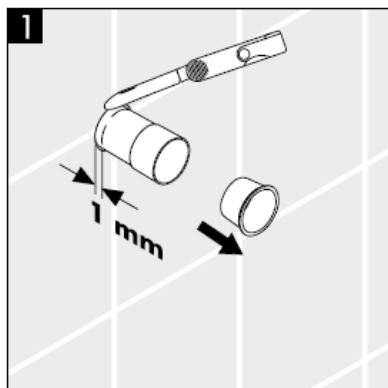

Montageanleitung

**Metropol S / Metris S / Talis S /
Sportive**
15972XXX

hangrohe

Achtung! Die Armatur muss nach den gültigen Normen montiert, gespült und geprüft werden!

Serviceile siehe Seite 3

1	Griff	38092XXX
2	Schnappeinsatz mit Schraube	94184000
3	Rosette	96498XXX
4	Gewindehülsen Set	96392000
5	Mutter	97265XXX
6	Verlängerung 25 mm	96370000