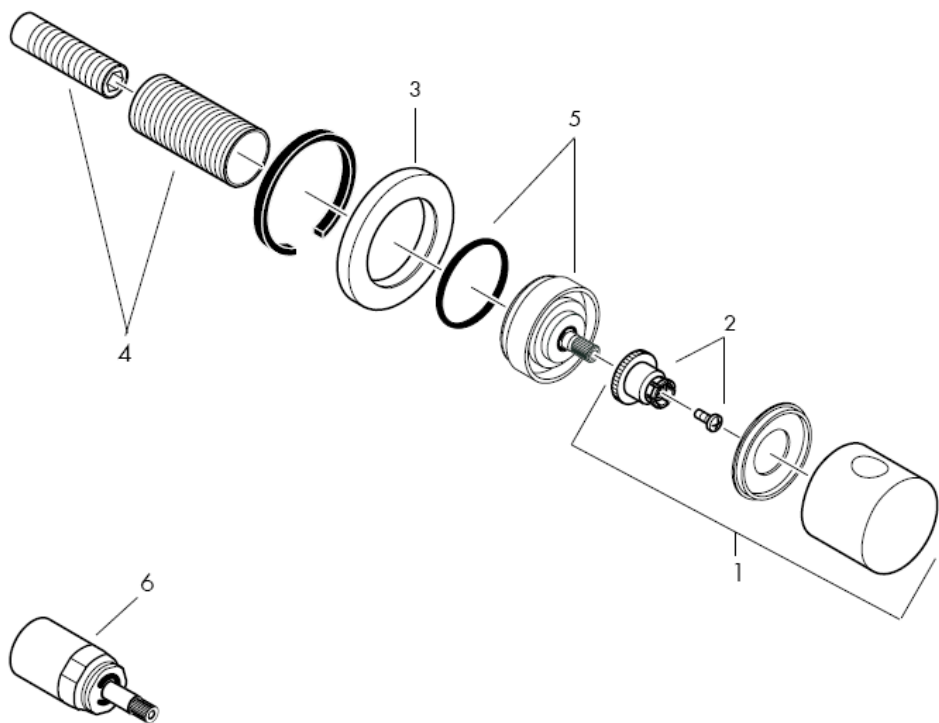

Montageanleitung

**Metropol S / Metris S / Talis S /
Sportive**
15972XXX

hangrohe

Achtung! Die Armatur muss nach den gültigen Normen montiert, gespült und geprüft werden!

Serviceile siehe Seite 3

1	Griff	38092XXX
2	Schnappeinsatz mit Schraube	94184000
3	Rosette	96498XXX
4	Gewindehülsen Set	96392000
5	Mutter	97265XXX
6	Verlängerung 25 mm	96370000