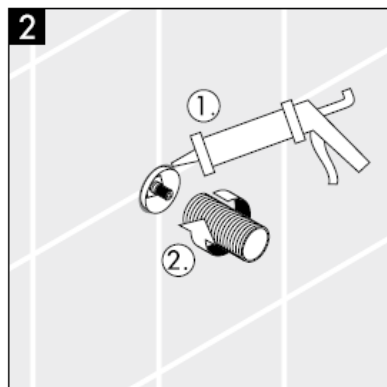

000 hroma

880 hromēts matēts

Uputstvo za montažu

**Metropol S / Metris S / Talis S /
Sportive**
15972XXX

hansgrohe

Pažnja! Armatura mora biti postavljena, isprana i testirana prema važećim normama!

Rezervni delovi vidi stranu 3