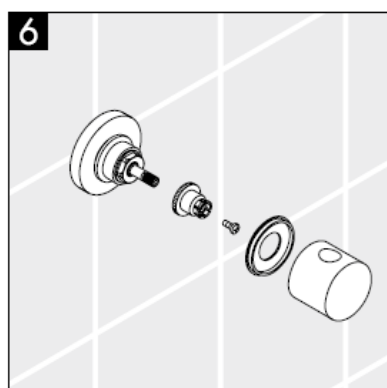

Pièces détachées voir pages 3

1	poignée	38092XXX
2	fixation pour manette	94184000
3	rosace	96498XXX
4	set de fixation	96392000
5	écrou	97265XXX
6	jeu de rallonge 25 mm	96370000

XXX = Couleurs

000 chromé

880 chromé mat

assembly instructions

**Metropol S / Metris S / Talis S /
Sportive**
15972XXX

hansgrohe

Important! The fitting must be installed, flushed and tested after the valid norms!

Spare parts see page 3

1	handle	38092XXX
2	handle fixing set	94184000
3	flange	96498XXX
4	fixing set	96392000
5	nut	97265XXX
6	extension 25 mm	96370000