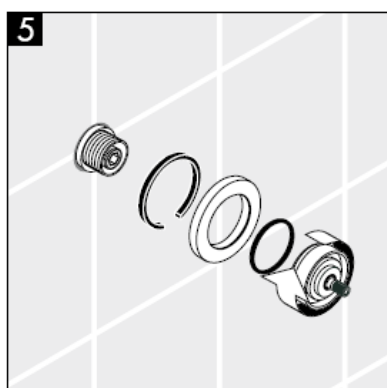

Pièces détachées voir pages 3

1	poignée	38092XXX
2	fixation pour manette	94184000
3	rosace	96498XXX
4	set de fixation	96392000
5	écrou	97265XXX
6	jeu de rallonge 25 mm	96370000

XXX = Couleurs

000 chromé

880 chromé mat

assembly instructions

**Metropol S / Metris S / Talis S /
Sportive**
15972XXX

hansgrohe

Important! The fitting must be installed, flushed and tested after the valid norms!

Spare parts see page 3

1	handle	38092XXX
2	handle fixing set	94184000
3	flange	96498XXX
4	fixing set	96392000
5	nut	97265XXX
6	extension 25 mm	96370000