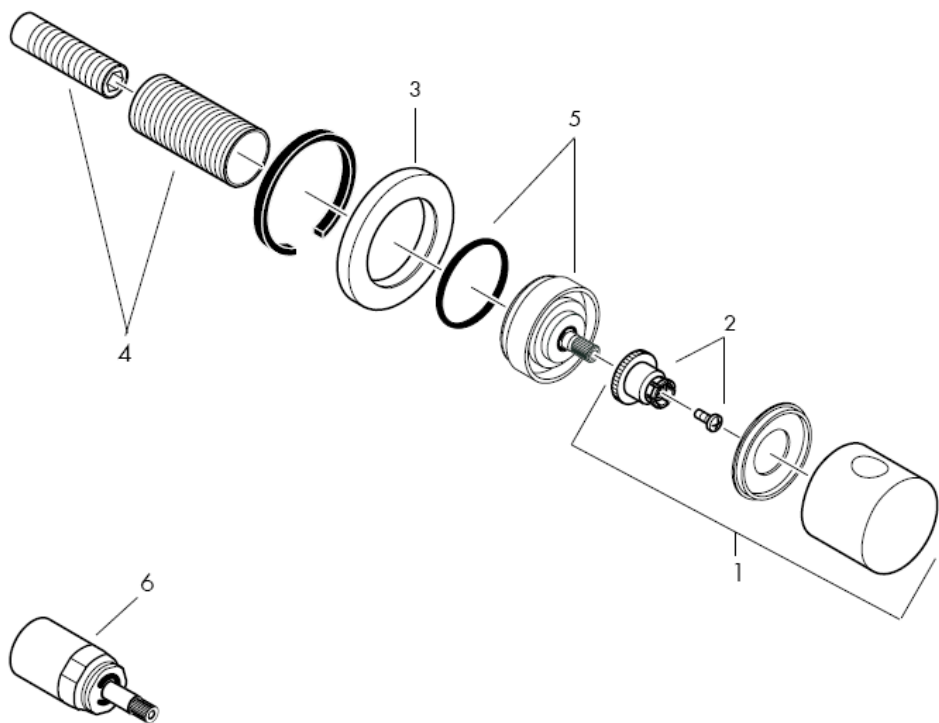

XXX = **Kleuren**

000 verchromd
880 mat

Monteringsvejledning

**Metropol S / Metris S / Talis S /
Sportive**
15972XXX

hansgrohe

Advarsel! Ifølge gældende regler, skal armaturet monteres, skylles igennem og afprøves.