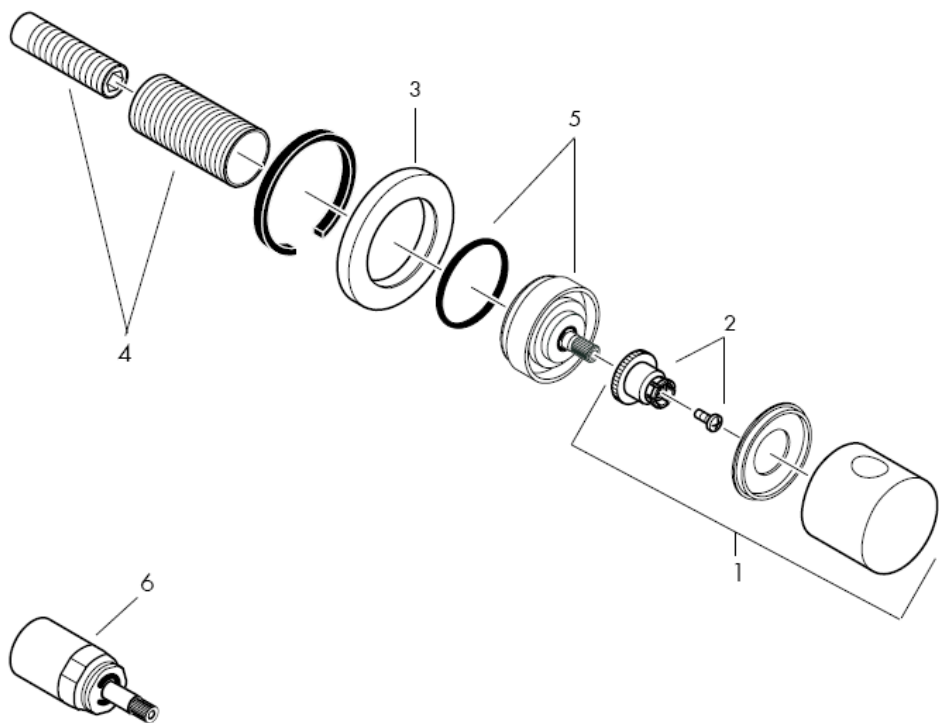

Attention! La robinetterie doit être installée, rincée et contrôlée conformément aux normes valables!

Pièces détachées voir pages 3

1	poignée	38092XXX
2	fixation pour manette	94184000
3	rosace	96498XXX
4	set de fixation	96392000
5	écrou	97265XXX
6	jeu de rallonge 25 mm	96370000

XXX = Couleurs

000 chromé

880 chromé mat