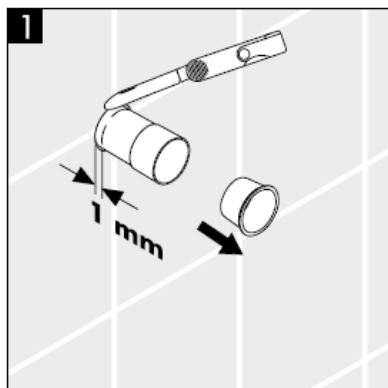

XXX الألوان =

000كروم
880كروم أملس

Navodila za montažo

**Metropol S / Metris S / Talis S /
Sportive**
15972XXX

hansgrohe

Pozor! Armaturo je potrebno montirati, sprati in testirati v skladu z veljavnimi normami!