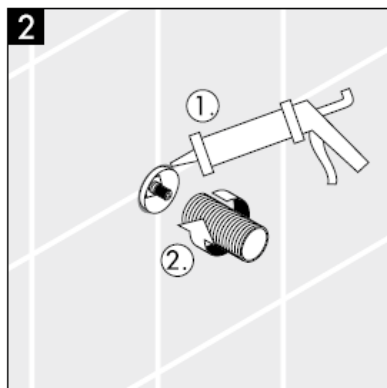

Montageanleitung

**Metropol S / Metris S / Talis S /
Sportive**
15972XXX

hangrohe

Achtung! Die Armatur muss nach den gültigen Normen montiert, gespült und geprüft werden!

Serviceile siehe Seite 3

1	Griff	38092XXX
2	Schnappeinsatz mit Schraube	94184000
3	Rosette	96498XXX
4	Gewindehülsen Set	96392000
5	Mutter	97265XXX
6	Verlängerung 25 mm	96370000