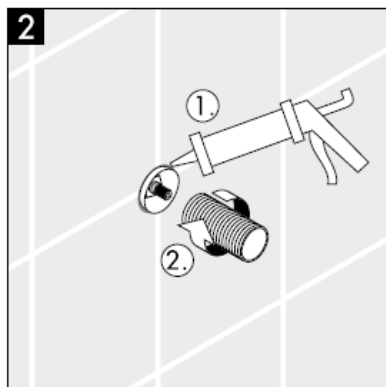

XXX = **Oznake boja**

000 hrom

880 zagasita

Uputstvo za montažu

**Metropol S / Metris S / Talis S /
Sportive**
15972XXX

hansgrohe

Pažnja! Armatura mora biti postavljena, isprana i testirana prema važećim normama!