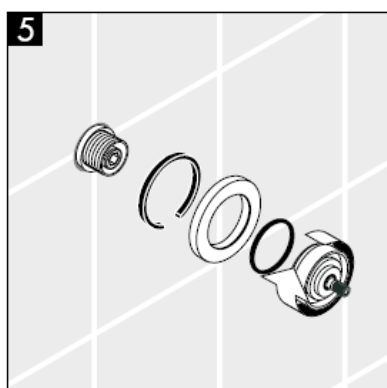

XXX = **Oznake boja**

000 hrom

880 zagasita

Uputstvo za montažu

**Metropol S / Metris S / Talis S /
Sportive**
15972XXX

hansgrohe

Pažnja! Armatura mora biti postavljena, isprana i testirana prema važećim normama!