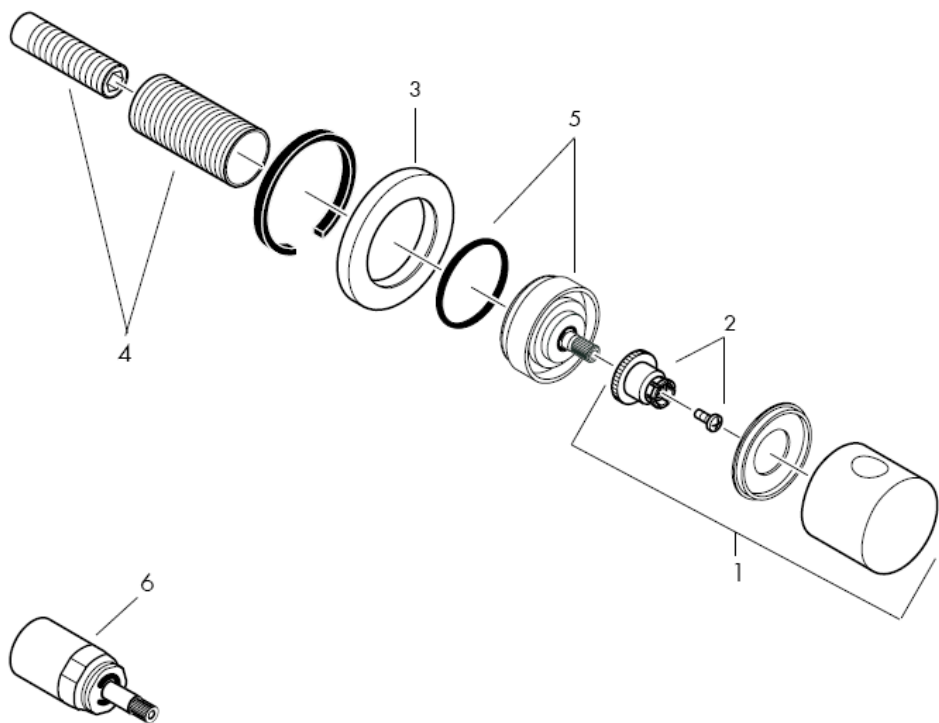

Осторожно! Смеситель должен быть смонтирован по действующим нормам и в соответствии с настоящей инструкцией, проверен на герметичность и безупречность работы

Комплект см. стр. 3

1	Рукоятка	38092XXX
2	Защелкивающаяся вставка с винтом	94184000
3	Розетка	96498XXX
4	Набор резьбовых втулок	96392000
5	Гайка	97265XXX
6	Удлинение 25 мм	96370000

XXX = Код цвета поверхности

000 хром

880 матовый