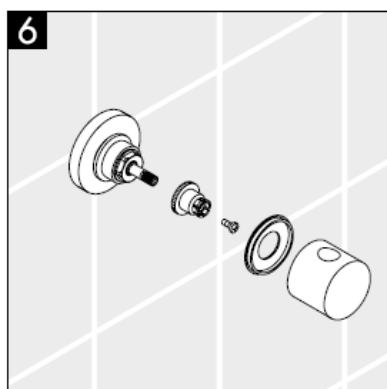

XXX = kód povrchové úpravy

000 chrom

880 matný chrom

Montážny návod

**Metropol S / Metris S / Talis S /
Sportive**
15972XXX

hansgrohe

Pozor! Batéria sa musí montovať, preplachovať a testovať podľa platných noriem!