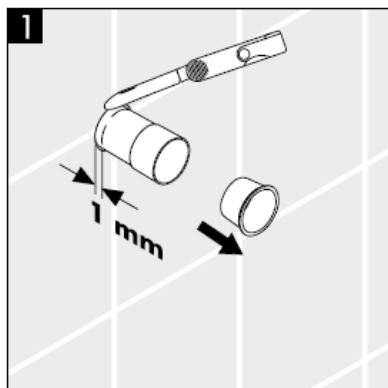

XXX = kód povrchové úpravy

000 chrom

880 matný chrom

Montážny návod

**Metropol S / Metris S / Talis S /
Sportive**
15972XXX

hansgrohe

Pozor! Batéria sa musí montovať, preplachovať a testovať podľa platných noriem!