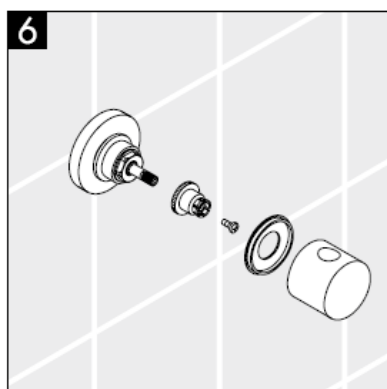

**Metropol S / Metris S / Talis S /
Sportive**
15972XXX

hansgrohe

OBS! Blandaren måste installeras,
genomspolas och testas enligt gällande
föreskrifter.

Reservdelar se sidan 3

1	Grepp	38092XXX
2	Klickinsats med skruv	94184000
3	Rosett	96498XXX
4	Gänghylseset	96392000
5	Mutter	97265XXX
6	Förlängning 25 mm	96370000