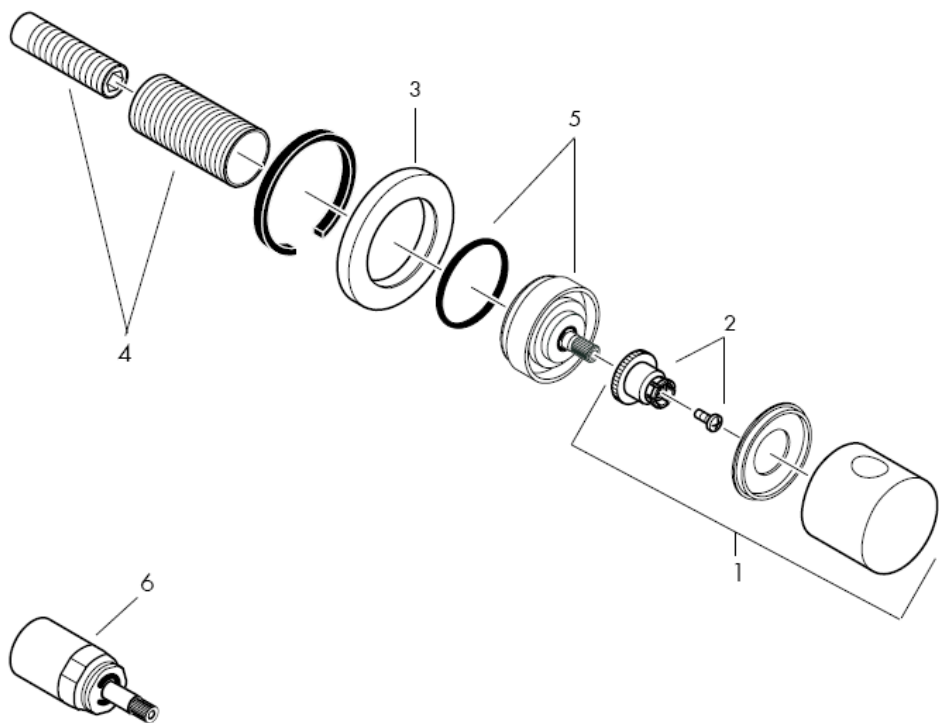

000 хром

880 матовый

Szerelési útmutató

**Metropol S / Metris S / Talis S /
Sportive**
15972XXX

hansgrohe

Figyelem! A csaptelepet az érvényben lévő előírásoknak megfelelően kell felszerelni, átöblíteni és ellenőrizni!