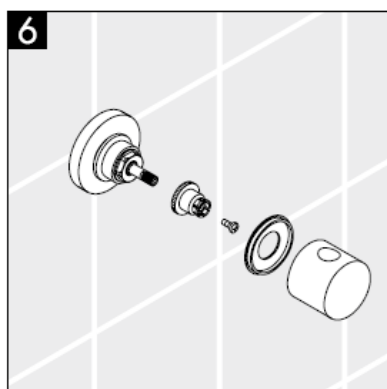

000 chróm

880 matný chróm

组装说明

**Metropol S / Metris S / Talis S /
Sportive**
15972XXX

hansgrohe

注意！

必须按照现行的规定安装，冲洗和测试产品！

备用零件 参见第页 3