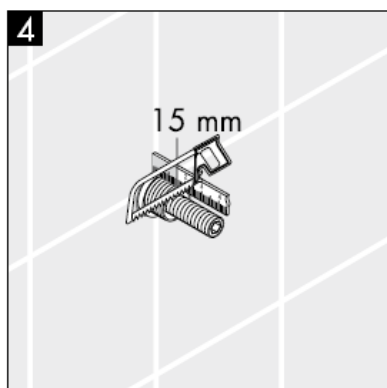

000 chróm

880 matný chróm

组装说明

**Metropol S / Metris S / Talis S /
Sportive**
15972XXX

hansgrohe

注意！

必须按照现行的规定安装，冲洗和测试产品！

备用零件 参见第页 3