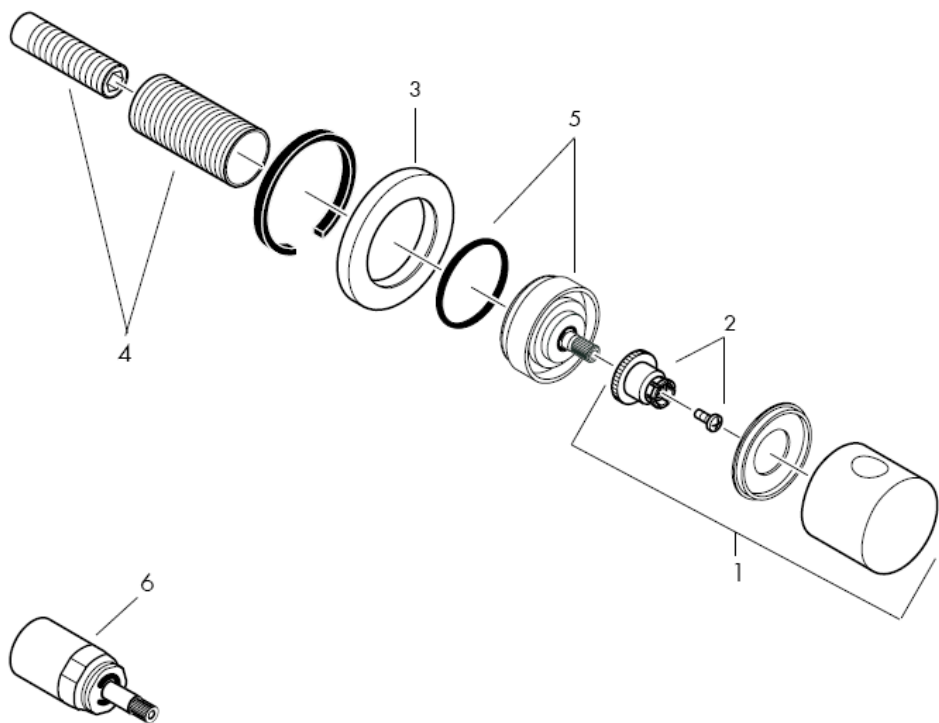

Huomio! Kaluste on asennettava, huuhdeltava ja tarkastettava voimassa olevien määräysten mukaisesti!

Varaosat katso sivu 3

1	Kahva	38092XXX
2	Kahvan pikaliitin ruuvilla	94184000
3	Peitekaulus	96498XXX
4	Kierreholkkisarja	96392000
5	Mutteri	97265XXX
6	Pidennys 25 mm	96370000

XXX = **Värikoodi**

000 kromi

880 jalomatta kromi