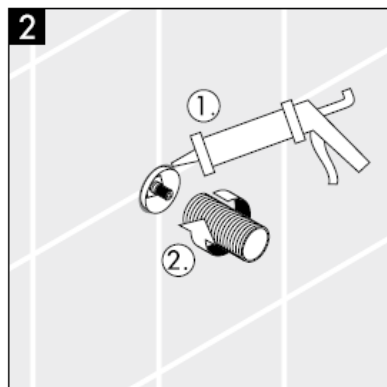

000 Επιχρωμιωμένο

880 ματ

تعليمات التجميع

**Metropol S / Metris S / Talis S /
Sportive**
15972XXX

hansgrohe

تنبيه! يجب تركيب الوصلة، وغمرها بالماء واختبارها وفقاً للمعايير السارية!

قطع الغيار راجع صفحة 3

38092XXX	1	مقبض
94184000	2	طقم تثبيت اليد
96498XXX	3	طرف
96392000	4	طقم تثبيت
97265XXX	5	صمولة
96370000	6	وصلة إطالة 25 مم