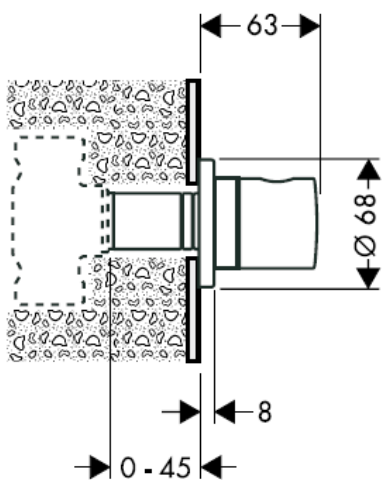

Uzmanību! Armatūra jāuzstāda, jāizskalo un jāpārbauda atbilstoši spēkā esošajām normām!

Rezerves daļas skat. lpp. 3

1	rokturis	38092XXX
2	Fiksācijas ieliktnis ar skrūvi	94184000
3	Rozete	96498XXX
4	Fiksācijas uznavu komplekts	96392000
5	uzgrieznis	97265XXX
6	Pagarinājums 25 mm	96370000

XXX = **Krāsas**

000 hroma

880 hromēts matēts