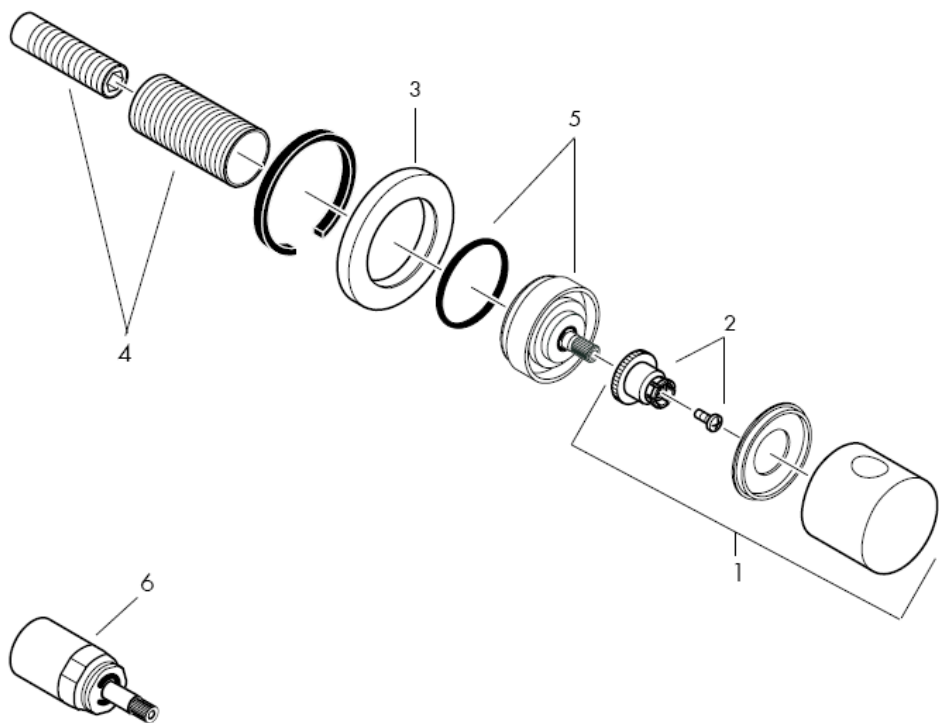

Pažnja! Armatura mora biti postavljena, isprana i testirana prema važećim normama!

Rezervni delovi vidi stranu 3

1	Ručica	38092XXX
2	Set za ručno učvršćivanje	94184000
3	Rozeta	96498XXX
4	Set čaura s navojima	96392000
5	Navrtka	97265XXX
6	Produžetak 25 mm	96370000

XXX = **Oznake boja**

000 hrom

880 zagasita