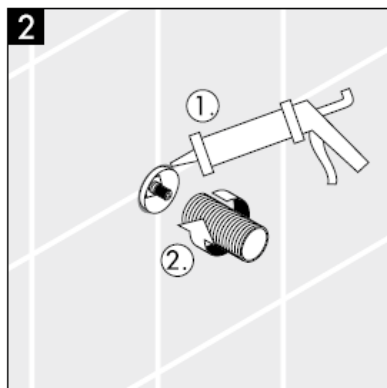

XXX = kód povrchové úpravy

000 chrom

880 matný chrom

Montážny návod

**Metropol S / Metris S / Talis S /
Sportive**
15972XXX

hansgrohe

Pozor! Batéria sa musí montovať, preplachovať a testovať podľa platných noriem!