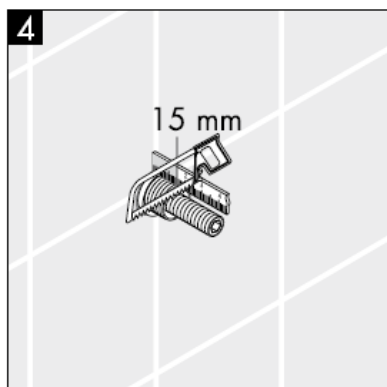

1	手柄	38092XXX
2	手柄固定件	94184000
3	法兰	96498XXX
4	螺丝套管	96392000
5	螺母	97265XXX
6	加长	96370000

XXX = 颜色代码

000 镀铬

880 铬压光

Инструкция по монтажу

**Metropol S / Metris S / Talis S /
Sportive**
15972XXX

hansgrohe

Осторожно! Смеситель должен быть смонтирован по действующим нормам и в соответствии с настоящей инструкцией, проверен на герметичность и безупречность работы