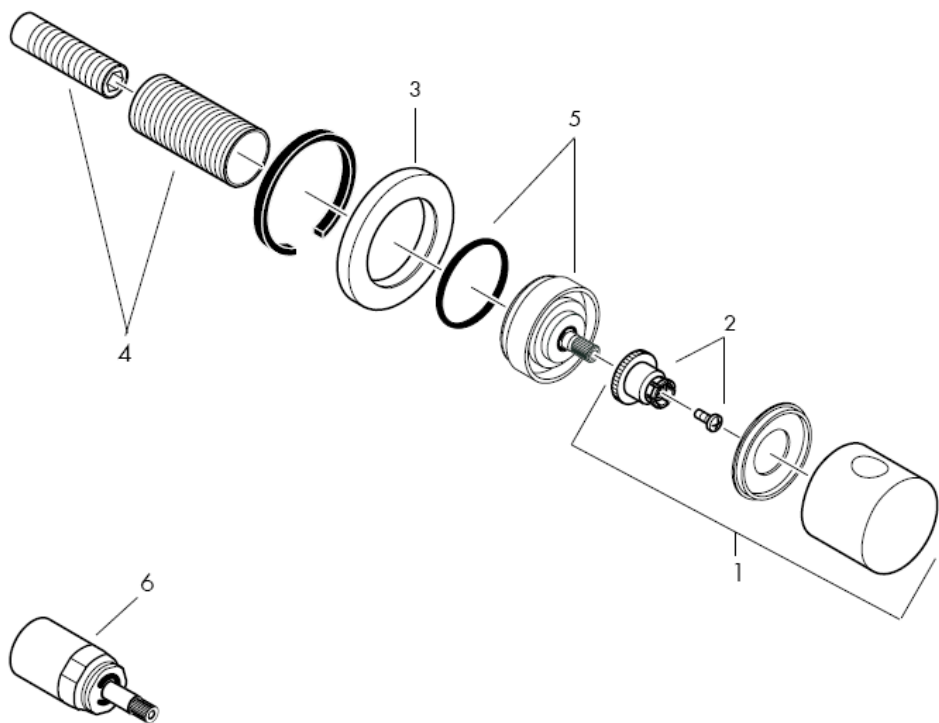

Pozor! Batéria sa musí montovať, preplachovať a testovať podľa platných noriem!

Servisné diely vid' strana 3

1	rukoväť	38092XXX
2	upínacia sada so skrutkou	94184000
3	ružica	96498XXX
4	sada pre upevnenie	96392000
5	matica	97265XXX
6	Predĺženie 25 mm	96370000

XXX = kód povrchovej úpravy

000 chróm

880 matný chróm