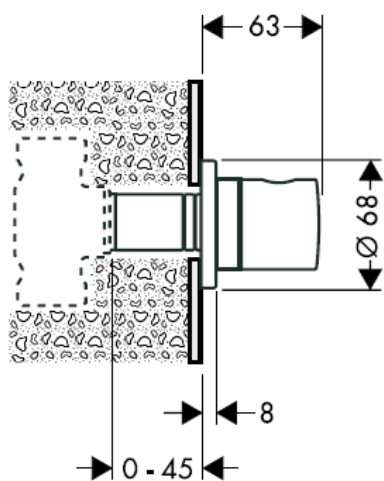

000 cromato

880 satinato

Instrucciones de montaje

**Metropol S / Metris S / Talis S /
Sportive**
15972XXX

hansgrohe

¡Atención! El grifo tiene que ser instalado, probado y testado, según las normas en vigor.