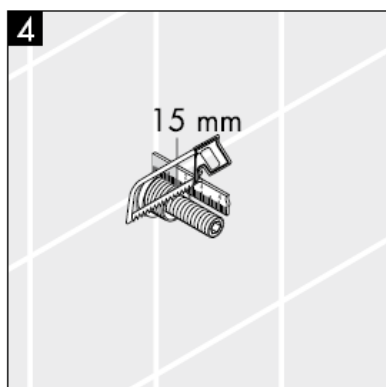

XXX = **Oznake boja**

000 hrom

880 zagasita

Uputstvo za montažu

**Metropol S / Metris S / Talis S /
Sportive**
15972XXX

hansgrohe

Pažnja! Armatura mora biti postavljena, isprana i testirana prema važećim normama!