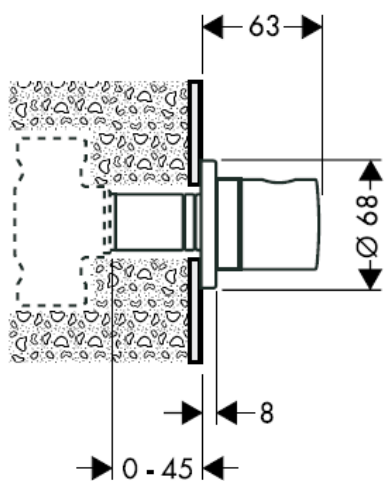

000 Επιχρωμιωμένο

880 ματ

تعليمات التجميع

**Metropol S / Metris S / Talis S /
Sportive**
15972XXX

hansgrohe

تنبيه! يجب تركيب الوصلة، وغمرها بالماء واختبارها وفقاً للمعايير السارية!

قطع الغيار راجع صفحة 3

38092XXX	1	مقبض
94184000	2	طقم تثبيت اليد
96498XXX	3	طرف
96392000	4	طقم تثبيت
97265XXX	5	صمولة
96370000	6	وصلة إطالة 25 مم