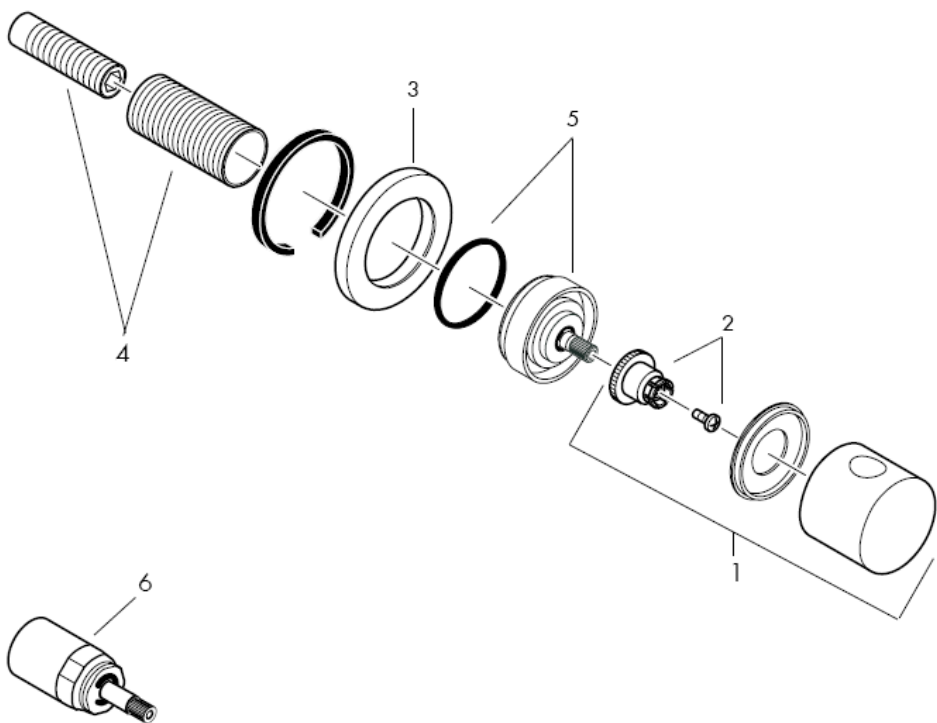

Pozor! Armaturo je potrebno montirati, sprati in testirati v skladu z veljavnimi normami!

Rezervni deli voir pages 3

1	Ročka	38092XXX
2	Zaskočni vložek z vijakom	94184000
3	Rozeta	96498XXX
4	Komplet pritrdil	96392000
5	Matica	97265XXX
6	Podaljšek 25 mm	96370000

XXX = **Barve**

000 krom

880 krom mat