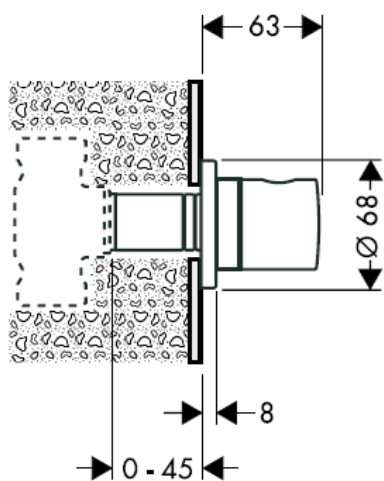

XXX = **Kleuren**

000 verchromd
880 mat

Monteringsvejledning

**Metropol S / Metris S / Talis S /
Sportive**
15972XXX

hansgrohe

Advarsel! Ifølge gældende regler, skal armaturet monteres, skylles igennem og afprøves.