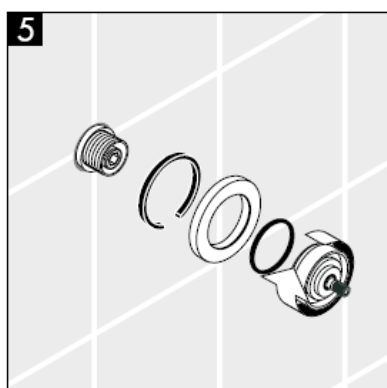

000 hroma

880 hromēts matēts

Uputstvo za montažu

**Metropol S / Metris S / Talis S /
Sportive**
15972XXX

hansgrohe

Pažnja! Armatura mora biti postavljena, isprana i testirana prema važećim normama!

Rezervni delovi vidi stranu 3