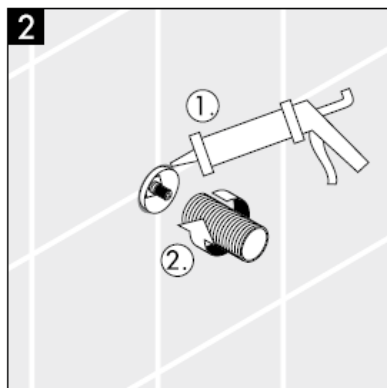

880 chrominė matinė

Uputstva za instalaciju

**Metropol S / Metris S / Talis S /
Sportive**
15972XXX

hansgrohe

Pažnja! Cijevi moraju biti postavljene, isprane i testirane prema važećim normama!

Rezervni dijelovi pogledaj stranicu 3