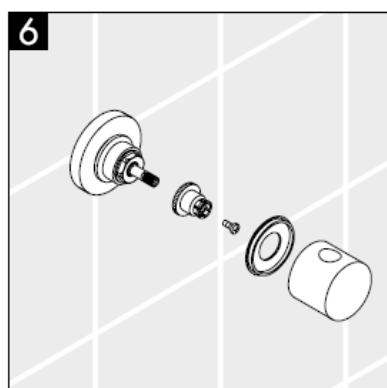

000 Επιχρωμιωμένο

880 ματ

تعليمات التجميع

**Metropol S / Metris S / Talis S /
Sportive**
15972XXX

hansgrohe

تنبيه! يجب تركيب الوصلة، وغمرها بالماء واختبارها وفقاً للمعايير السارية!

قطع الغيار راجع صفحة 3

38092XXX	1	مقبض
94184000	2	طقم تثبيت اليد
96498XXX	3	طرف
96392000	4	طقم تثبيت
97265XXX	5	صمولة
96370000	6	وصلة إطالة 25 مم