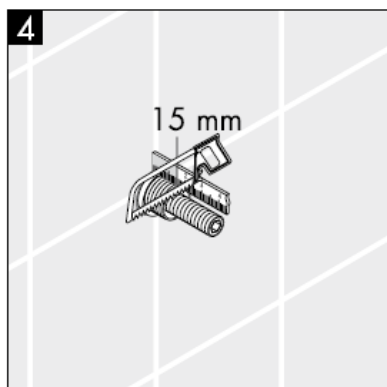

XXX الألوان =

000كروم
880كروم أملس

Navodila za montažo

**Metropol S / Metris S / Talis S /
Sportive**
15972XXX

hansgrohe

Pozor! Armaturo je potrebno montirati, sprati in testirati v skladu z veljavnimi normami!