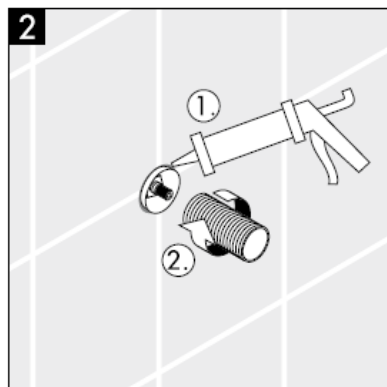

000 cromato

880 satinato

Instrucciones de montaje

**Metropol S / Metris S / Talis S /
Sportive**
15972XXX

hansgrohe

¡Atención! El grifo tiene que ser instalado, probado y testado, según las normas en vigor.