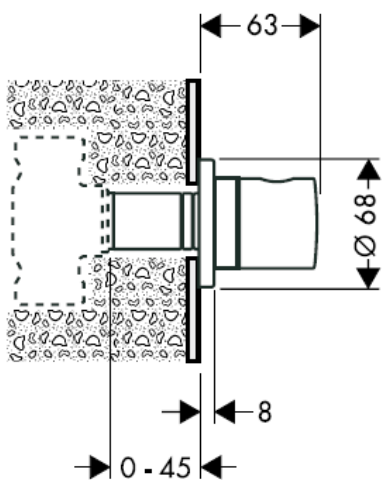

Önemli! Batarya geçerli normlara göre monte edilmeli, yıkanmalı ve kontrol edilmelidir!

Yedek Parçalar Bakınız sayfa 3

1	Kumanda kolu	38092XXX
2	Vidalı yaylı adaptör	94184000
3	Yedek parça	96498XXX
4	Dişli kovan seti	96392000
5	Somun	97265XXX
6	Uzatma 25 mm	96370000

XXX = **Renkler**

000 Krom

880 Mat/Krom