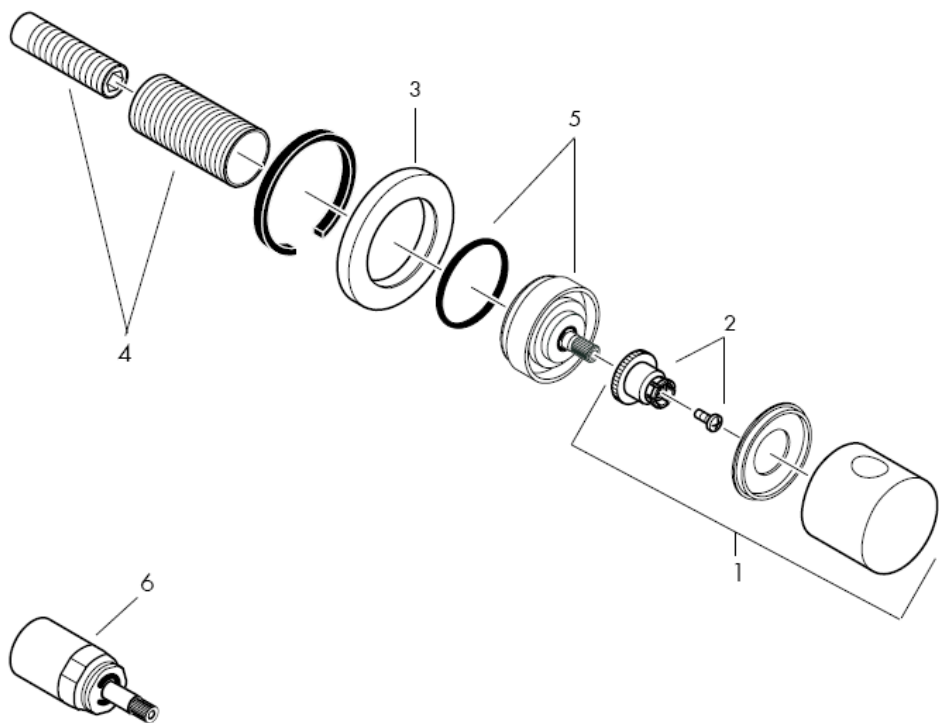

OBS! Blandaren måste installeras,
genomspolas och testas enligt gällande
föreskrifter.

Reservdelar se sidan 3

1	Grepp	38092XXX
2	Klickinsats med skruv	94184000
3	Rosett	96498XXX
4	Gänghylseset	96392000
5	Mutter	97265XXX
6	Förlängning 25 mm	96370000

XXX = Färgkodning

000 #NAME?

880 ädelmatt