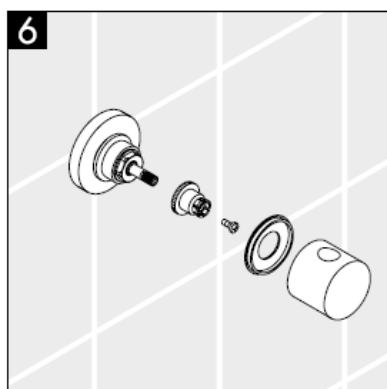

1	手柄	38092XXX
2	手柄固定件	94184000
3	法兰	96498XXX
4	螺丝套管	96392000
5	螺母	97265XXX
6	加长	96370000

XXX = 颜色代码

000 镀铬

880 铬压光

Инструкция по монтажу

**Metropol S / Metris S / Talis S /
Sportive**
15972XXX

hansgrohe

Осторожно! Смеситель должен быть смонтирован по действующим нормам и в соответствии с настоящей инструкцией, проверен на герметичность и безупречность работы