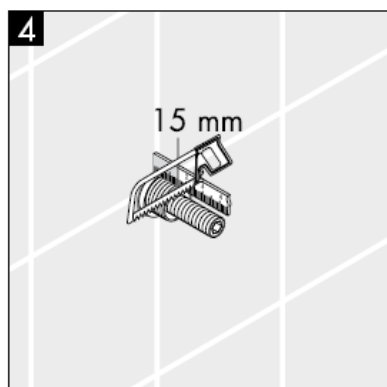

000 cromato

880 satinato

Instrucciones de montaje

**Metropol S / Metris S / Talis S /
Sportive**
15972XXX

hansgrohe

¡Atención! El grifo tiene que ser instalado, probado y testado, según las normas en vigor.