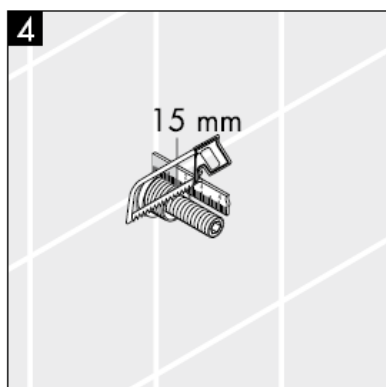

000 хром

880 матовый

Szerelési útmutató

**Metropol S / Metris S / Talis S /
Sportive**
15972XXX

hansgrohe

Figyelem! A csaptelepet az érvényben lévő előírásoknak megfelelően kell felszerelni, átöblíteni és ellenőrizni!