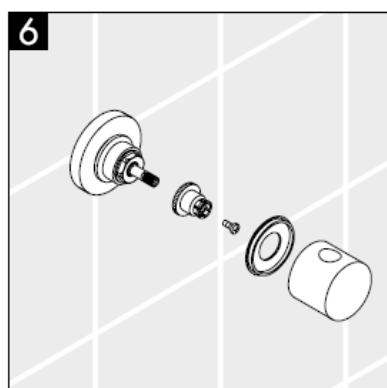

000 hroma

880 hromēts matēts

Uputstvo za montažu

**Metropol S / Metris S / Talis S /
Sportive**
15972XXX

hansgrohe

Pažnja! Armatura mora biti postavljena, isprana i testirana prema važećim normama!

Rezervni delovi vidi stranu 3