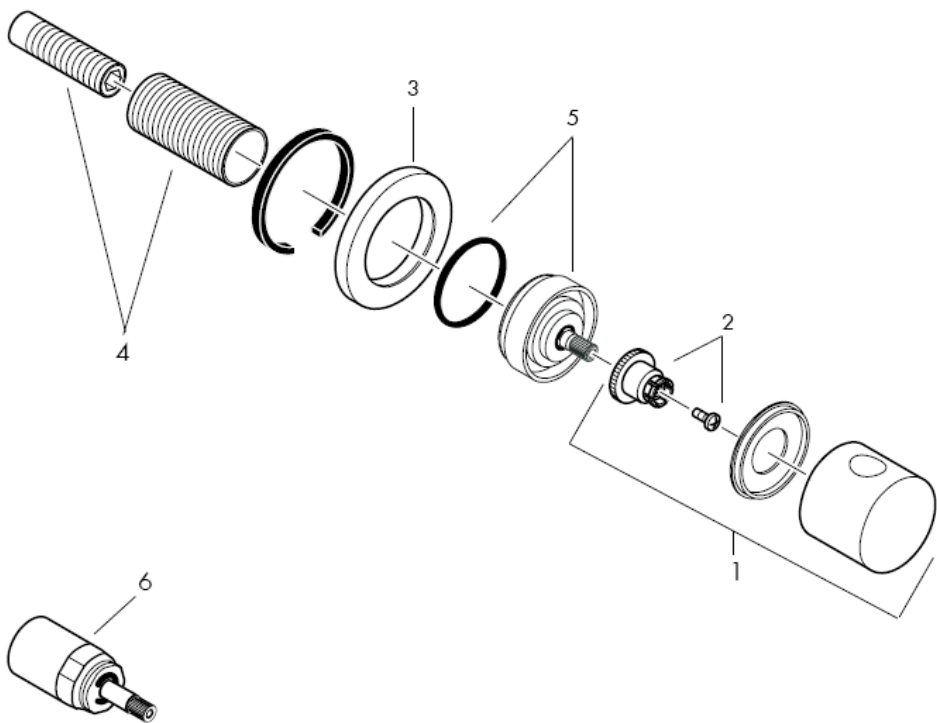

Önemli! Batarya geçerli normlara göre monte edilmeli, yıkanmalı ve kontrol edilmelidir!

Yedek Parçalar Bakınız sayfa 3

1	Kumanda kolu	38092XXX
2	Vidalı yaylı adaptör	94184000
3	Yedek parça	96498XXX
4	Dişli kovan seti	96392000
5	Somun	97265XXX
6	Uzatma 25 mm	96370000

XXX = **Renkler**

000 Krom

880 Mat/Krom