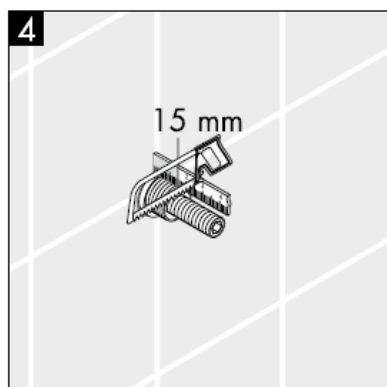

000 hroma

880 hromēts matēts

Uputstvo za montažu

**Metropol S / Metris S / Talis S /
Sportive**
15972XXX

hansgrohe

Pažnja! Armatura mora biti postavljena, isprana i testirana prema važećim normama!

Rezervni delovi vidi stranu 3