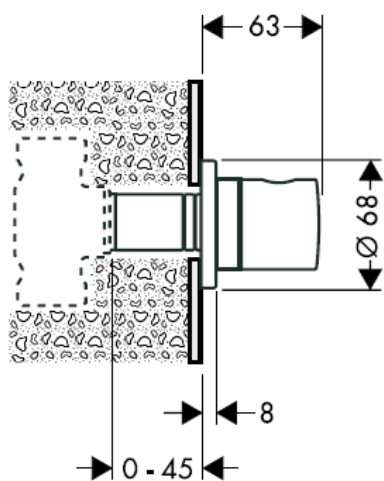

Montageanleitung

**Metropol S / Metris S / Talis S /
Sportive**
15972XXX

hangrohe

Achtung! Die Armatur muss nach den gültigen Normen montiert, gespült und geprüft werden!

Serviceile siehe Seite 3

1	Griff	38092XXX
2	Schnappeinsatz mit Schraube	94184000
3	Rosette	96498XXX
4	Gewindehülsen Set	96392000
5	Mutter	97265XXX
6	Verlängerung 25 mm	96370000