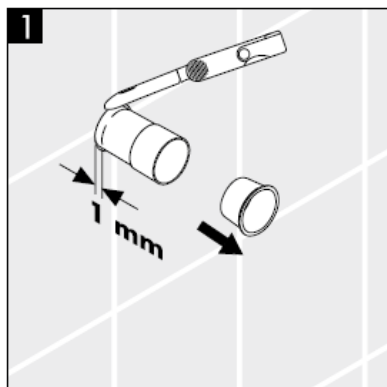

000 cromato

880 satinato

Instrucciones de montaje

**Metropol S / Metris S / Talis S /
Sportive**
15972XXX

hansgrohe

¡Atención! El grifo tiene que ser instalado, probado y testado, según las normas en vigor.