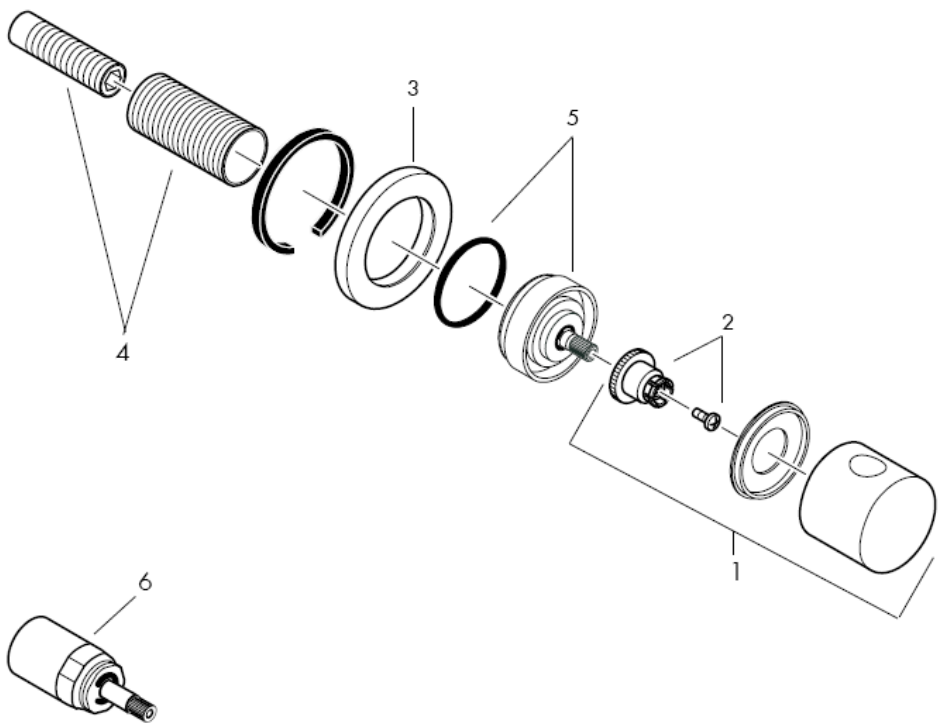

XXX = **Renkler**

000 Krom

880 Mat/Krom

Instrucțiuni de montare

**Metropol S / Metris S / Talis S /
Sportive**
15972XXX

hansgrohe

Atenție! Bateria trebuie montată, clătită și verificată conform normelor în vigoare.