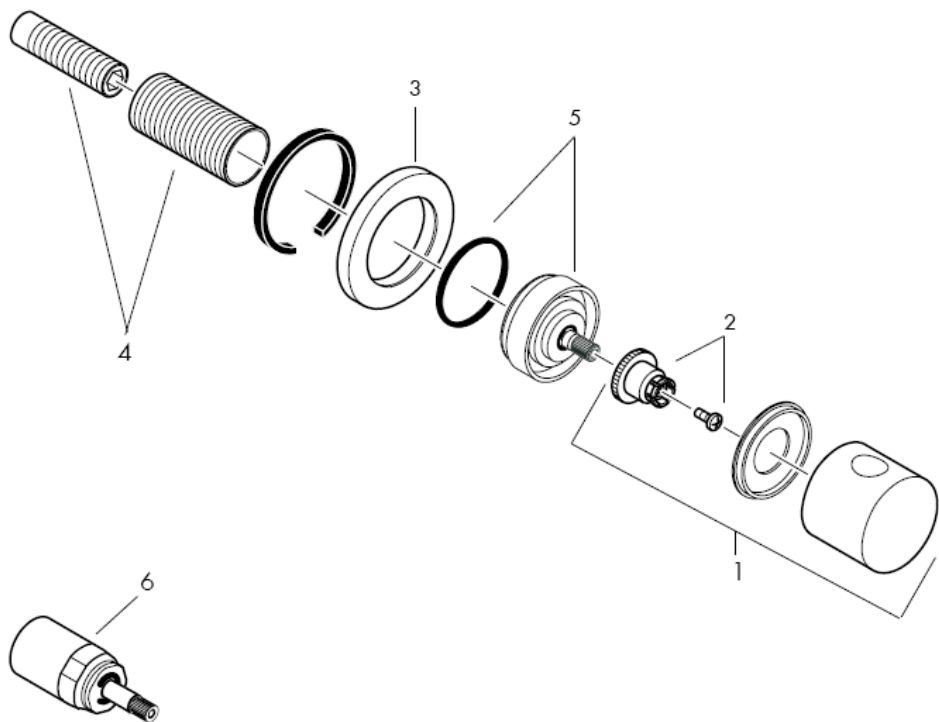

Dėmesio! Maišytuvas privalo būti montuojamas, išleidžiamas ir patikrinamas pagal galiojančias normas!

Atsarginės dalys žr. psl. 3

1	Rankenėlė	38092XXX
2	rankenėlės tvirtinimo komplektas	94184000
3	Dangtis	96498XXX
4	Montavimo rinkinys	96392000
5	veržlė	97265XXX
6	Ilgiklis 25 mm	96370000

XXX = Spalva

000 chrom

880 chrominė matinė