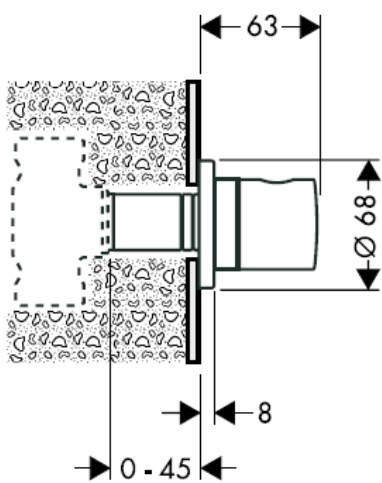

XXX الألوان =

000كروم
880كروم أملس

Navodila za montažo

**Metropol S / Metris S / Talis S /
Sportive**
15972XXX

hansgrohe

Pozor! Armaturo je potrebno montirati, sprati in testirati v skladu z veljavnimi normami!