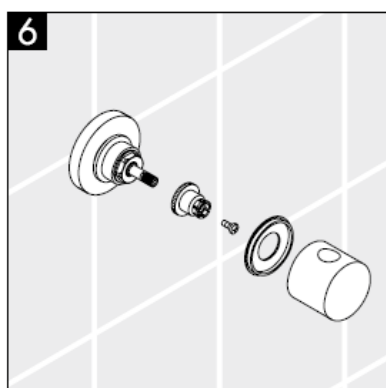

XXX = **Oznake boja**

000 hrom

880 zagasita

Uputstvo za montažu

**Metropol S / Metris S / Talis S /
Sportive**
15972XXX

hansgrohe

Pažnja! Armatura mora biti postavljena, isprana i testirana prema važećim normama!