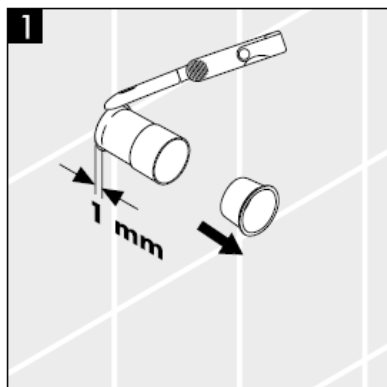

000 hroma

880 hromēts matēts

Uputstvo za montažu

**Metropol S / Metris S / Talis S /
Sportive**
15972XXX

hansgrohe

Pažnja! Armatura mora biti postavljena, isprana i testirana prema važećim normama!

Rezervni delovi vidi stranu 3