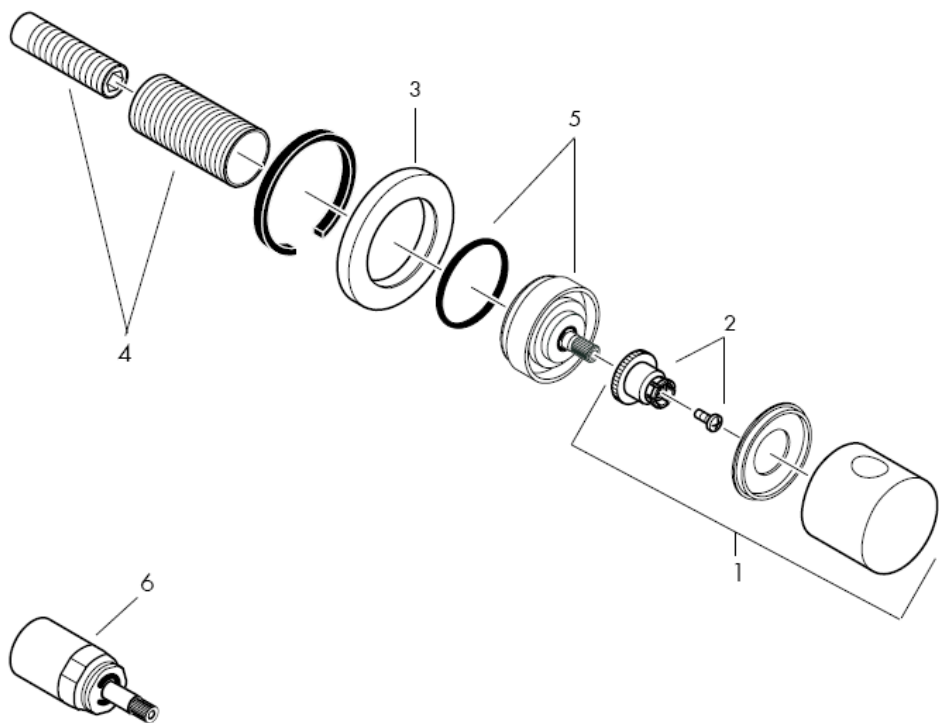

Tähelepanu! Segisti paigaldamine, loputamine ja kontroll peab toimuma vastavalt kehtivatele normidele!

Varuosad vt lk 3

1	käepide	38092XXX
2	käepidemekinnituse komplekt	94184000
3	äärrik	96498XXX
4	paigaldus komplekt	96392000
5	mutter	97265XXX
6	pikendus 25 mm	96370000

XXX = **Värvikood**

000 kroom

880 väärismatt