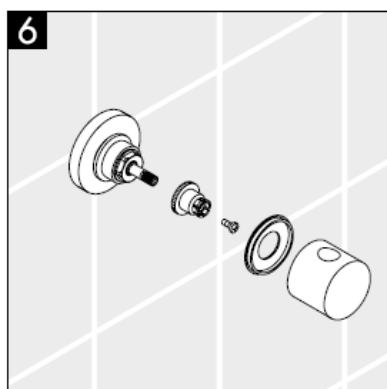

XXX الألوان =

000كروم
880كروم أملس

Navodila za montažo

**Metropol S / Metris S / Talis S /
Sportive**
15972XXX

hansgrohe

Pozor! Armaturo je potrebno montirati, sprati in testirati v skladu z veljavnimi normami!