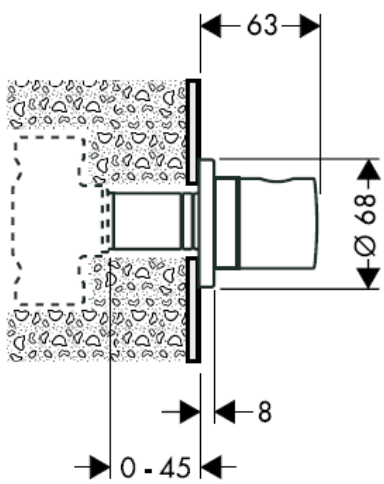

Atenție! Bateria trebuie montată, clătită și verificată conform normelor în vigoare.

Piese de schimb vezi pag. 3

1	Mâner	38092XXX
2	Set de fixare cu șurub	94184000
3	Șild	96498XXX
4	Set de dibluri	96392000
5	Piuliță	97265XXX
6	Prelungitor 25 mm	96370000

XXX = **cod de culori**

000 crom

880 crom mat