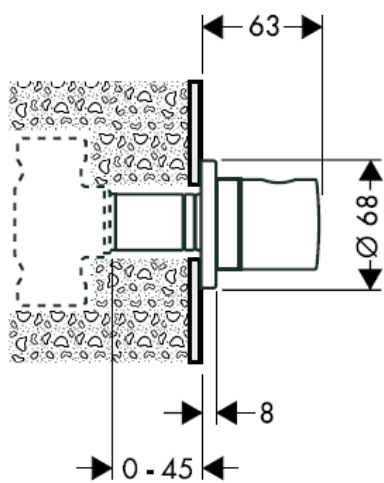

Pažnja! Armatura mora biti postavljena, isprana i testirana prema važećim normama!

Rezervni delovi vidi stranu 3

1	Ručica	38092XXX
2	Set za ručno učvršćivanje	94184000
3	Rozeta	96498XXX
4	Set čaura s navojima	96392000
5	Navrtka	97265XXX
6	Produžetak 25 mm	96370000

XXX = Oznake boja

000 hrom

880 zagasita