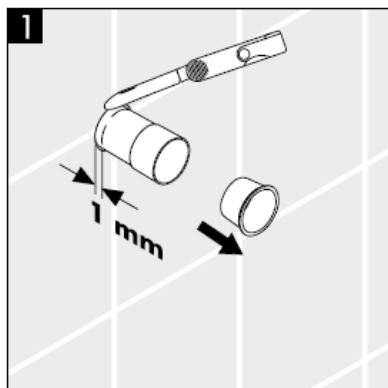

000 hrom

880 zagasita

Uputstvo za montažu

**Metropol S / Metris S / Talis S /
Sportive**
15972XXX

hansgrohe

Pažnja! Armatura mora biti postavljena, isprana i testirana prema važećim normama!

Rezervni delovi vidi stranu 3