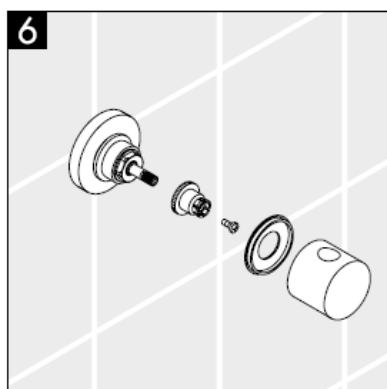

Montageanleitung

**Metropol S / Metris S / Talis S /
Sportive**
15972XXX

hangrohe

Achtung! Die Armatur muss nach den gültigen Normen montiert, gespült und geprüft werden!

Serviceile siehe Seite 3

1	Griff	38092XXX
2	Schnappeinsatz mit Schraube	94184000
3	Rosette	96498XXX
4	Gewindehülsen Set	96392000
5	Mutter	97265XXX
6	Verlängerung 25 mm	96370000