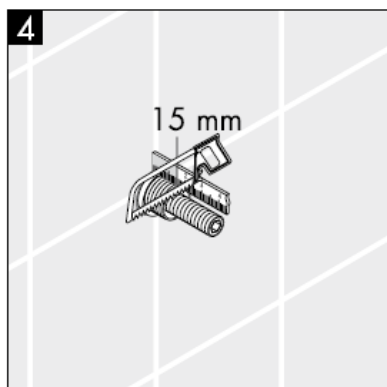

Montageanleitung

**Metropol S / Metris S / Talis S /
Sportive**
15972XXX

hangrohe

Achtung! Die Armatur muss nach den gültigen Normen montiert, gespült und geprüft werden!

Serviceile siehe Seite 3

1	Griff	38092XXX
2	Schnappeinsatz mit Schraube	94184000
3	Rosette	96498XXX
4	Gewindehülsen Set	96392000
5	Mutter	97265XXX
6	Verlängerung 25 mm	96370000