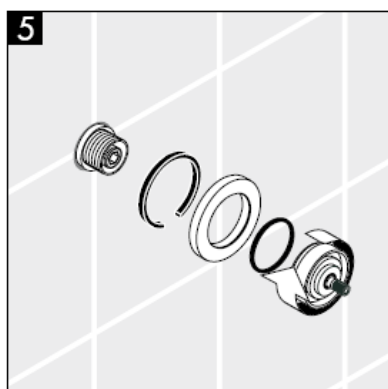

Montageanleitung

**Metropol S / Metris S / Talis S /
Sportive**
15972XXX

hangrohe

Achtung! Die Armatur muss nach den gültigen Normen montiert, gespült und geprüft werden!

Serviceile siehe Seite 3

1	Griff	38092XXX
2	Schnappeinsatz mit Schraube	94184000
3	Rosette	96498XXX
4	Gewindehülsen Set	96392000
5	Mutter	97265XXX
6	Verlängerung 25 mm	96370000