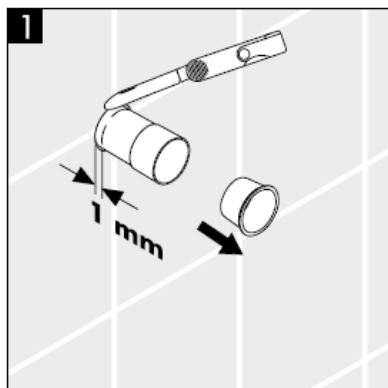

1	手柄	38092XXX
2	手柄固定件	94184000
3	法兰	96498XXX
4	螺丝套管	96392000
5	螺母	97265XXX
6	加长	96370000

XXX = 颜色代码

000 镀铬

880 铬压光

Инструкция по монтажу

**Metropol S / Metris S / Talis S /
Sportive**
15972XXX

hansgrohe

Осторожно! Смеситель должен быть смонтирован по действующим нормам и в соответствии с настоящей инструкцией, проверен на герметичность и безупречность работы