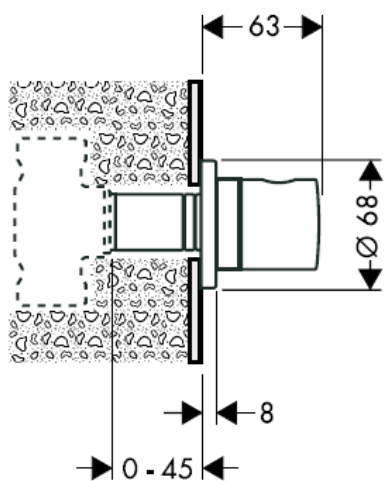

Dėmesio! Maišytuvas privalo būti montuojamas, išleidžiamas ir patikrinamas pagal galiojančias normas!

Atsarginės dalys žr. psl. 3

1	Rankenėlė	38092XXX
2	rankenėlės tvirtinimo komplektas	94184000
3	Dangtis	96498XXX
4	Montavimo rinkinys	96392000
5	veržlė	97265XXX
6	Ilgiklis 25 mm	96370000

XXX = Spalva

000 chrom

880 chrominė matinė