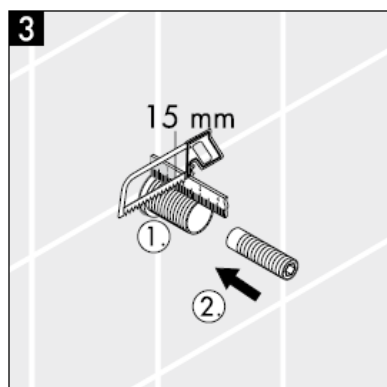

000 хром

880 матовый

Szerelési útmutató

**Metropol S / Metris S / Talis S /
Sportive**
15972XXX

hansgrohe

Figyelem! A csaptelepet az érvényben lévő előírásoknak megfelelően kell felszerelni, átöblíteni és ellenőrizni!