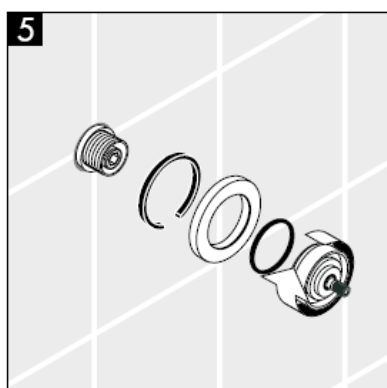

000 хром

880 матовый

Szerelési útmutató

**Metropol S / Metris S / Talis S /
Sportive**
15972XXX

hansgrohe

Figyelem! A csaptelepet az érvényben lévő előírásoknak megfelelően kell felszerelni, átöblíteni és ellenőrizni!