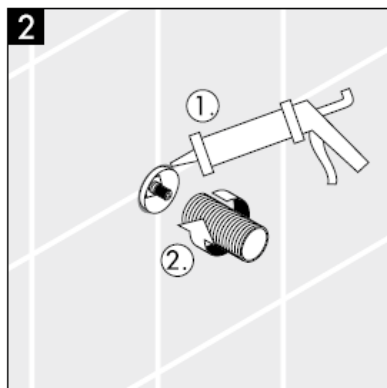

000 króm

880 mattkróm

Asennusohje

**Metropol S / Metris S / Talis S /
Sportive**
15972XXX

hansgrohe

Huomio! Kaluste on asennettava, huuhdeltava ja tarkastettava voimassa olevien määräysten mukaisesti!

Varaosat katso sivu 3