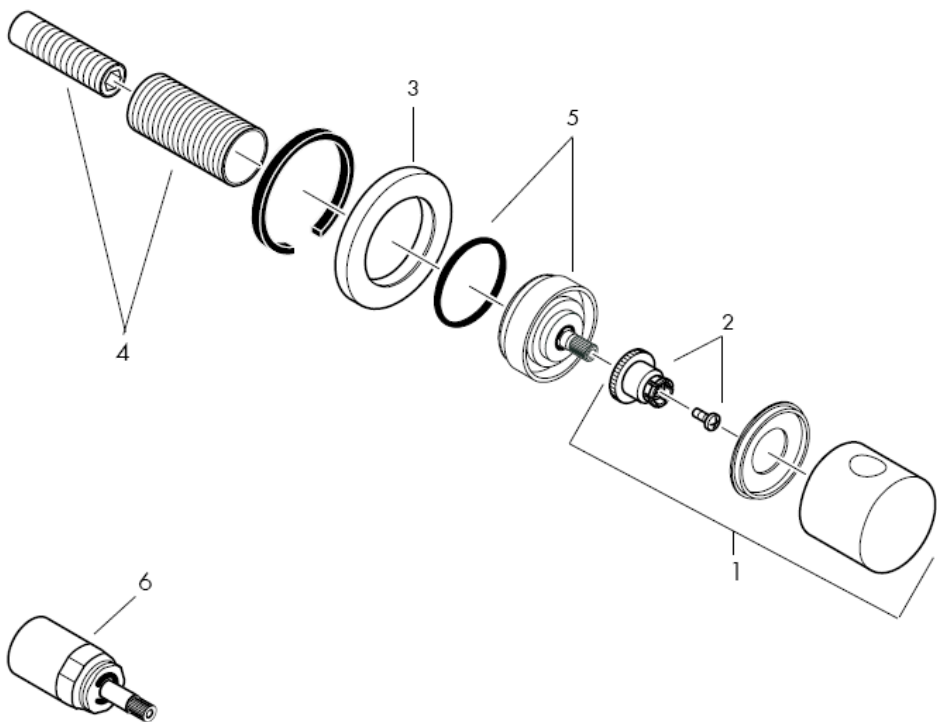

Uzmanību! Armatūra jāuzstāda, jāizskalo un jāpārbauda atbilstoši spēkā esošajām normām!

Rezerves daļas skat. lpp. 3

1	rokturis	38092XXX
2	Fiksācijas ieliktnis ar skrūvi	94184000
3	Rozete	96498XXX
4	Fiksācijas uznavu komplekts	96392000
5	uzgrieznis	97265XXX
6	Pagarinājums 25 mm	96370000

XXX = **Krāsas**

000 hroma

880 hromēts matēts