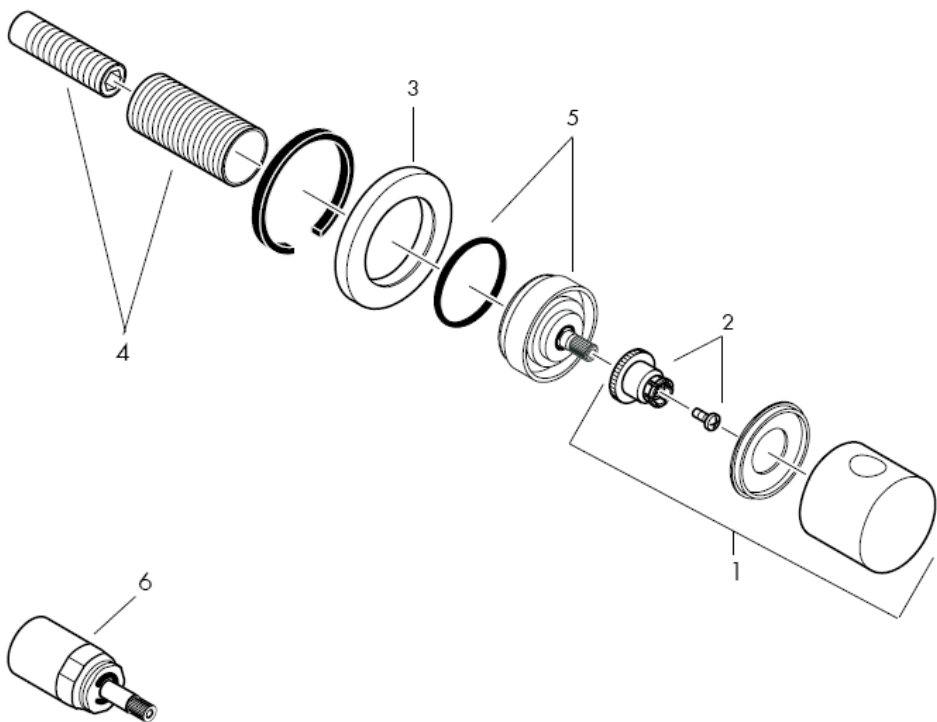

Atenção! A misturadora deve ser instalada, purgada e testada de acordo com as normas em vigor!

Peças de substituição ver página 3

1	Manípulo	38092XXX
2	Conjunto de fixação para manípulo	94184000
3	Cápsula	96498XXX
4	Conjunto de fixação	96392000
5	Porca	97265XXX
6	Crescente 25 mm	96370000

XXX = **Acabamentos**

000 cromado

880 cromado mate