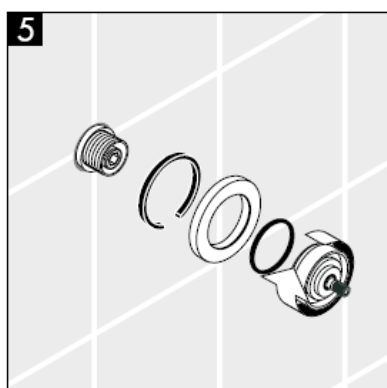

000 Επιχρωμιωμένο

880 ματ

تعليمات التجميع

**Metropol S / Metris S / Talis S /
Sportive**
15972XXX

hansgrohe

تنبيه! يجب تركيب الوصلة، وغمرها بالماء واختبارها وفقاً للمعايير السارية!

قطع الغيار راجع صفحة 3

38092XXX	1	مقبض
94184000	2	طقم تثبيت اليد
96498XXX	3	طرف
96392000	4	طقم تثبيت
97265XXX	5	صمولة
96370000	6	وصلة إطالة 25 مم