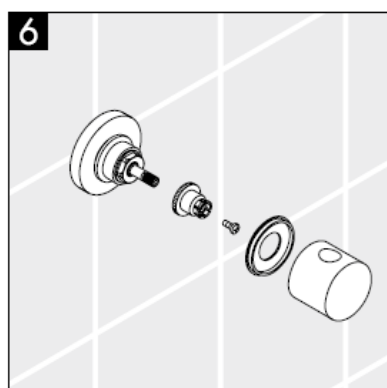

000 cromato

880 satinato

Instrucciones de montaje

**Metropol S / Metris S / Talis S /
Sportive**
15972XXX

hansgrohe

¡Atención! El grifo tiene que ser instalado, probado y testado, según las normas en vigor.