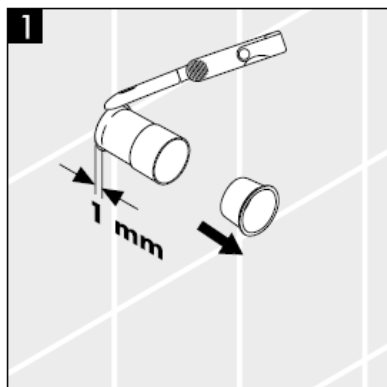

000 хром

880 матовый

Szerelési útmutató

**Metropol S / Metris S / Talis S /
Sportive**
15972XXX

hansgrohe

Figyelem! A csaptelepet az érvényben lévő előírásoknak megfelelően kell felszerelni, átöblíteni és ellenőrizni!