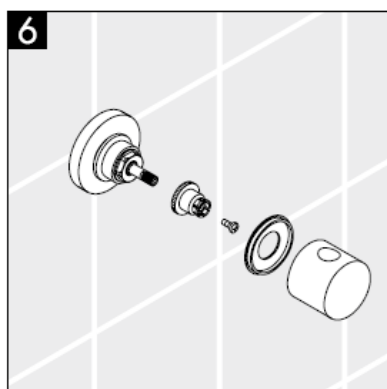

Manual de Instalación

**Metropol S / Metris S / Talis S /
Sportive**
15972XXX

hansgrohe

Atenção! A misturadora deve ser instalada, purgada e testada de acordo com as normas em vigor!

Peças de substituição ver página 3