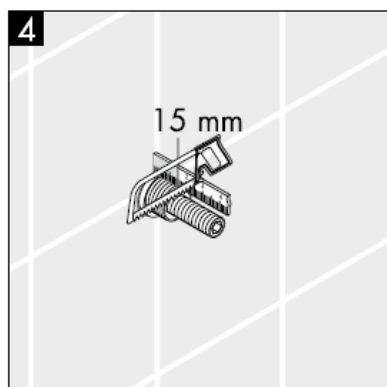

000 Επιχρωμιωμένο

880 ματ

تعليمات التجميع

**Metropol S / Metris S / Talis S /
Sportive**
15972XXX

hansgrohe

تنبيه! يجب تركيب الوصلة، وغمرها بالماء واختبارها وفقاً للمعايير السارية!

قطع الغيار راجع صفحة 3

38092XXX	1	مقبض
94184000	2	طقم تثبيت اليد
96498XXX	3	طرف
96392000	4	طقم تثبيت
97265XXX	5	صمولة
96370000	6	وصلة إطالة 25 مم