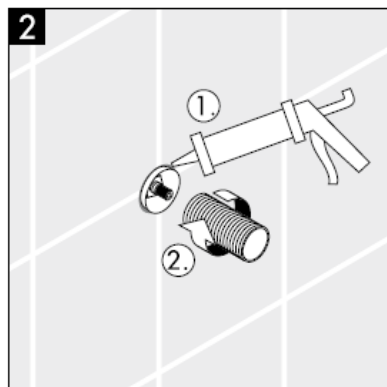

XXX = **Värvikood**

000 kroom

880 väärismatt

Montāžas instrukcija

**Metropol S / Metris S / Talis S /
Sportive**
15972XXX

hansgrohe

Uzmanību! Armatūra jāuzstāda, jāizskalo un jāpārbauda atbilstoši spēkā esošajām normām!