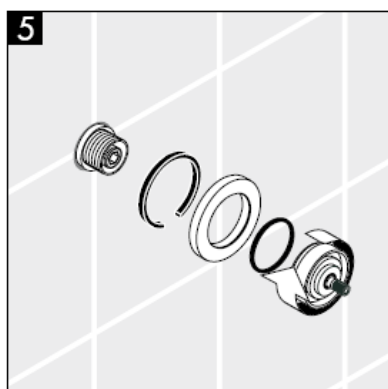

XXX = kód povrchové úpravy

000 chrom

880 matný chrom

Montážny návod

**Metropol S / Metris S / Talis S /
Sportive**
15972XXX

hansgrohe

Pozor! Batéria sa musí montovať, preplachovať a testovať podľa platných noriem!