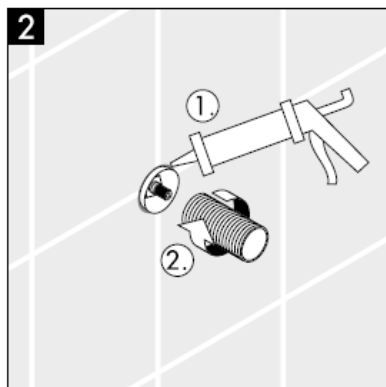

Οδηγία συναρμολόγησης

**Metropol S / Metris S / Talis S /
Sportive**
15972XXX

hansgrohe

Προσοχή! Η κεντρική βάνα πρέπει να τοποθετηθεί, να πλυθεί και να ελεγχθεί με βάση τους ισχύοντες κανόνες υδραυλικής τέχνης!