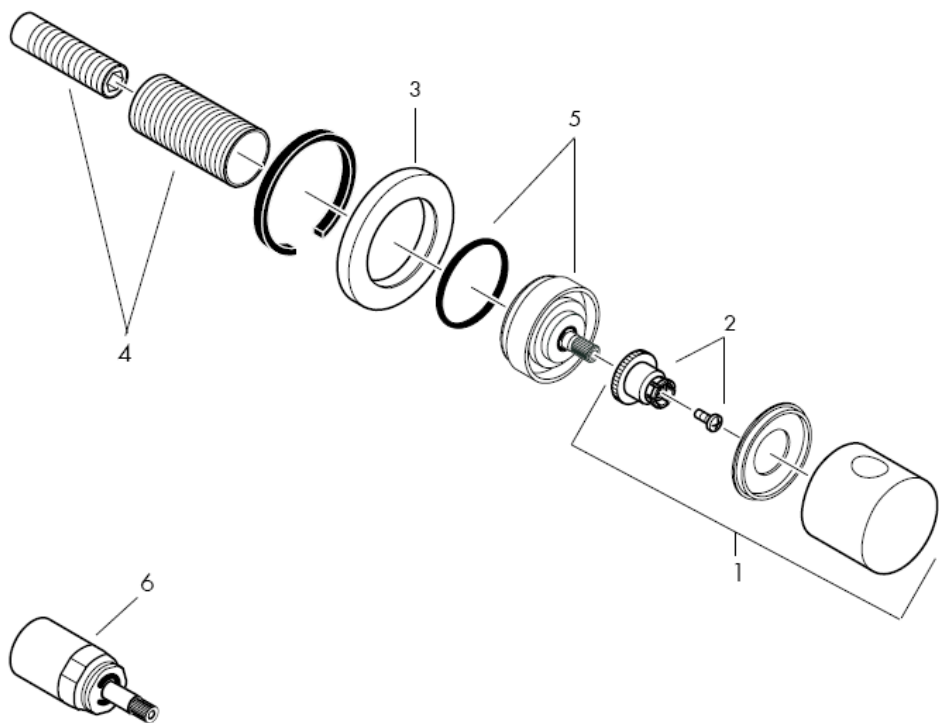

Pozor! Armatura se musí montovat,
proplachovat a testovat podle platných norem!

Servisní díly viz strana 3

1	rukojeť	38092XXX
2	západková vložka se šroubem	94184000
3	rozeta	96498XXX
4	sada závitových vložek	96392000
5	matka	97265XXX
6	prodloužení 25 mm	96370000

XXX = kód povrchové úpravy

000 chrom

880 matný chrom