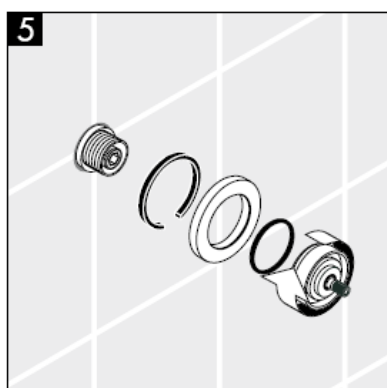

Parti di ricambio vedi pagg. 3

1	maniglia	38092XXX
2	inserto a molla e vite	94184000
3	copertura	96498XXX
4	adattatore per set esterno	96392000
5	ghiera di fissaggio	97265XXX
6	Prolunga 25 mm	96370000

XXX = Trattamento

000 cromato

880 satinato

Instrucciones de montaje

**Metropol S / Metris S / Talis S /
Sportive**
15972XXX

hansgrohe

¡Atención! El grifo tiene que ser instalado, probado y testado, según las normas en vigor.