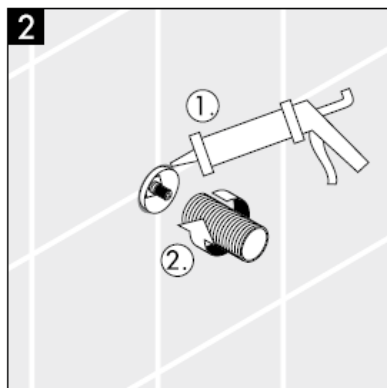

**Metropol S / Metris S / Talis S /
Sportive**
15972XXX

hansgrohe

OBS! Blandaren måste installeras,
genomspolas och testas enligt gällande
föreskrifter.

Reservdelar se sidan 3

1	Grepp	38092XXX
2	Klickinsats med skruv	94184000
3	Rosett	96498XXX
4	Gänghylseset	96392000
5	Mutter	97265XXX
6	Förlängning 25 mm	96370000