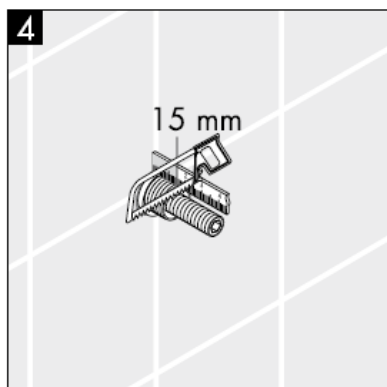

000 króm

880 mattkróm

Asennusohje

**Metropol S / Metris S / Talis S /
Sportive**
15972XXX

hansgrohe

Huomio! Kaluste on asennettava, huuhdeltava ja tarkastettava voimassa olevien määräysten mukaisesti!

Varaosat katso sivu 3