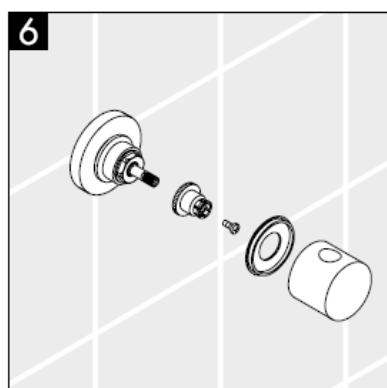

Montážní návod

**Metropol S / Metris S / Talis S /
Sportive**
15972XXX

hansgrohe

Pozor! Armatura se musí montovat,
proplachovat a testovat podle platných norem!

Servisní díly viz strana 3

1	rukojeť	38092XXX
2	západková vložka se šroubem	94184000
3	rozeta	96498XXX
4	sada závitových vložek	96392000
5	matka	97265XXX
6	prodloužení 25 mm	96370000