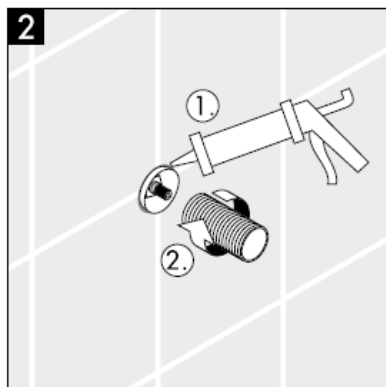

000 хром

880 матовый

Szerelési útmutató

**Metropol S / Metris S / Talis S /
Sportive**
15972XXX

hansgrohe

Figyelem! A csaptelepet az érvényben lévő előírásoknak megfelelően kell felszerelni, átöblíteni és ellenőrizni!