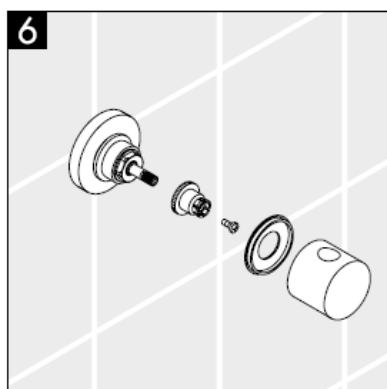

XXX = **Kleuren**

000 verchromd
880 mat

Monteringsvejledning

**Metropol S / Metris S / Talis S /
Sportive**
15972XXX

hansgrohe

Advarsel! Ifølge gældende regler, skal armaturet monteres, skylles igennem og afprøves.