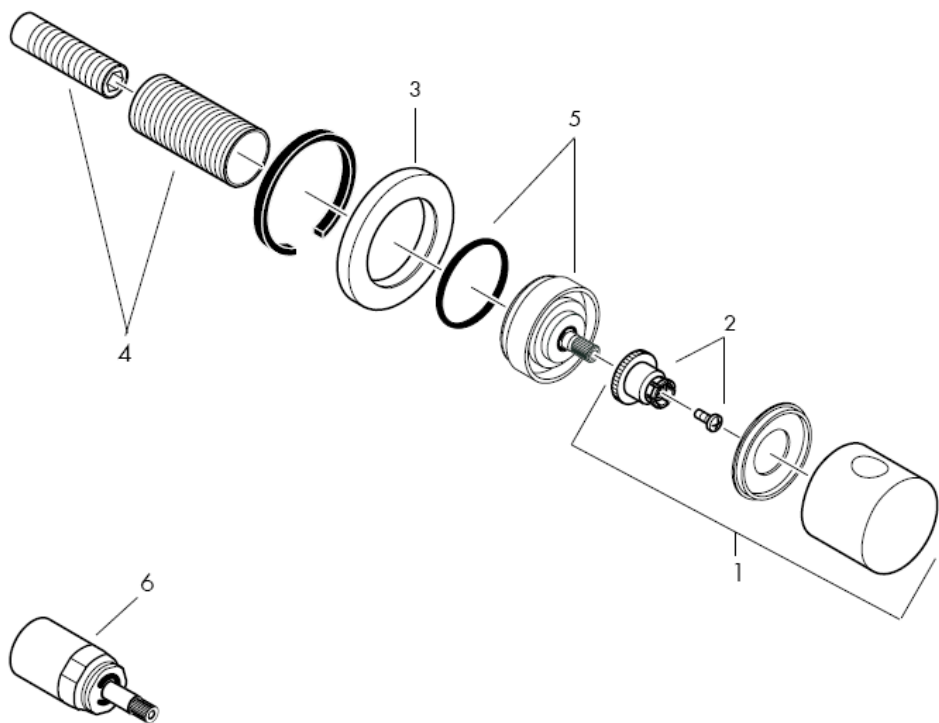

Προσοχή! Η κεντρική βάνα πρέπει να τοποθετηθεί, να πλυθεί και να ελεγχθεί με βάση τους ισχύοντες κανόνες υδραυλικής τέχνης!

Ανταλλακτικά βλ. Σελίδα 3

1	Λαβή	38092XXX
2	Προσθήκη διάταξης σφράγισης με βίδα	94184000
3	Ροζέττα	96498XXX
4	Σετ κελύφων με σπείρωμα	96392000
5	Παξιμάδι	97265XXX
6	Επιμήκυνση 25 mm	96370000

XXX = Χρώματα

000 Επιχρωμιωμένο

880 ματ