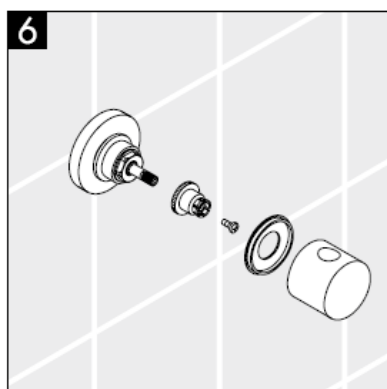

880 chrominė matinė

Uputstva za instalaciju

**Metropol S / Metris S / Talis S /
Sportive**
15972XXX

hansgrohe

Pažnja! Cijevi moraju biti postavljene, isprane i testirane prema važećim normama!

Rezervni dijelovi pogledaj stranicu 3