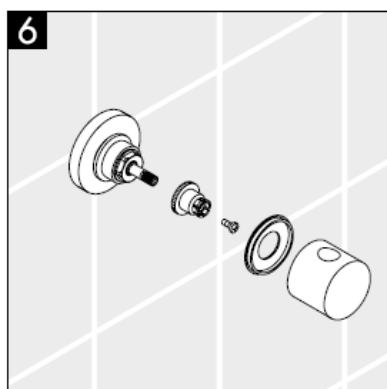

000 hrom

880 zagasita

Uputstvo za montažu

**Metropol S / Metris S / Talis S /
Sportive**
15972XXX

hansgrohe

Pažnja! Armatura mora biti postavljena, isprana i testirana prema važećim normama!

Rezervni delovi vidi stranu 3