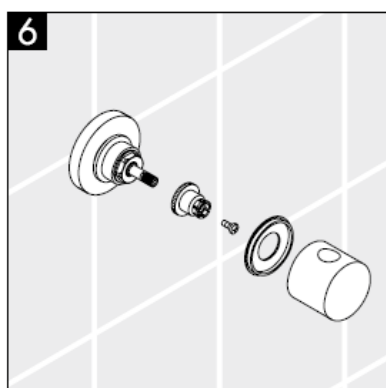

000 хром

880 матовый

Szerelési útmutató

**Metropol S / Metris S / Talis S /
Sportive**
15972XXX

hansgrohe

Figyelem! A csaptelepet az érvényben lévő előírásoknak megfelelően kell felszerelni, átöblíteni és ellenőrizni!