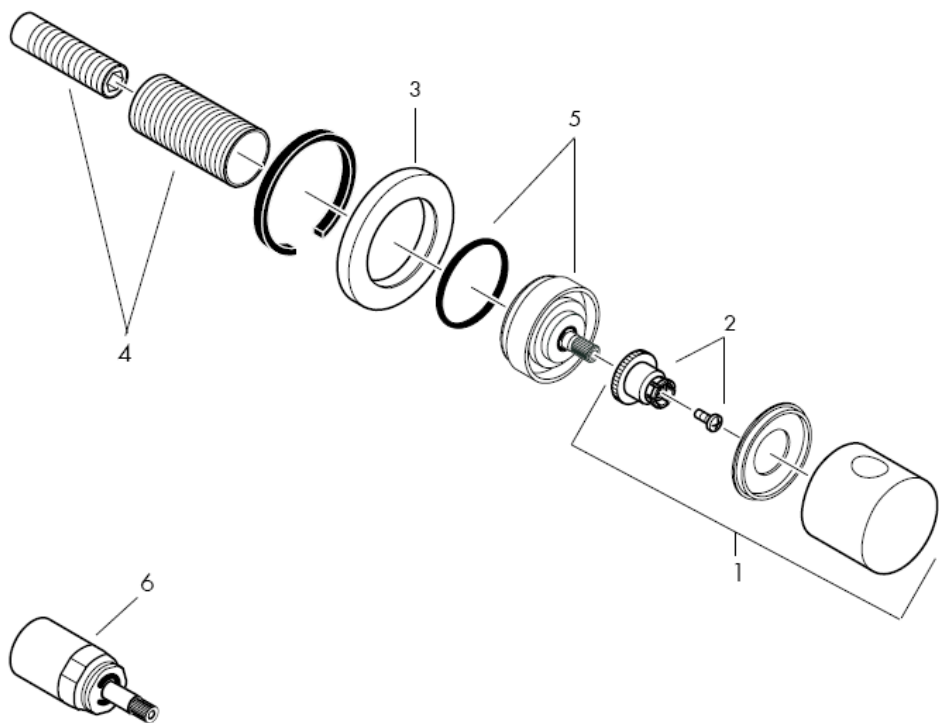

Attentie! Leidingen doorspoelen volgens Norm.
De mengkraan vervolgens monteren en
controleren!

Service onderdelen zie blz. 3

1	greep	38092XXX
2	greepbevestigingsset	94184000
3	rozet	96498XXX
4	draadeind set	96392000
5	moer	97265XXX
6	Verlengstuk 25 mm	96370000

XXX = **Kleuren**

000 verchromd
880 mat