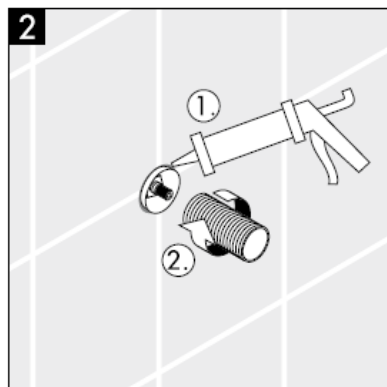

Pièces détachées voir pages 3

1	poignée	38092XXX
2	fixation pour manette	94184000
3	rosace	96498XXX
4	set de fixation	96392000
5	écrou	97265XXX
6	jeu de rallonge 25 mm	96370000

XXX = Couleurs

000 chromé

880 chromé mat

assembly instructions

**Metropol S / Metris S / Talis S /
Sportive**
15972XXX

hansgrohe

Important! The fitting must be installed, flushed and tested after the valid norms!

Spare parts see page 3

1	handle	38092XXX
2	handle fixing set	94184000
3	flange	96498XXX
4	fixing set	96392000
5	nut	97265XXX
6	extension 25 mm	96370000