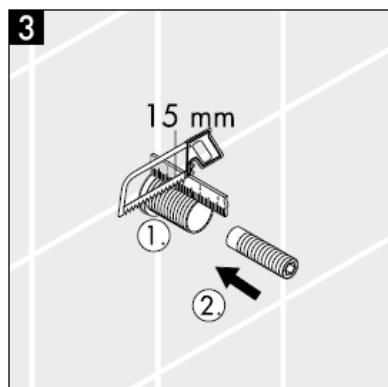

Montageanleitung

**Metropol S / Metris S / Talis S /
Sportive**
15972XXX

hangrohe

Achtung! Die Armatur muss nach den gültigen Normen montiert, gespült und geprüft werden!

Serviceile siehe Seite 3

1	Griff	38092XXX
2	Schnappeinsatz mit Schraube	94184000
3	Rosette	96498XXX
4	Gewindehülsen Set	96392000
5	Mutter	97265XXX
6	Verlängerung 25 mm	96370000