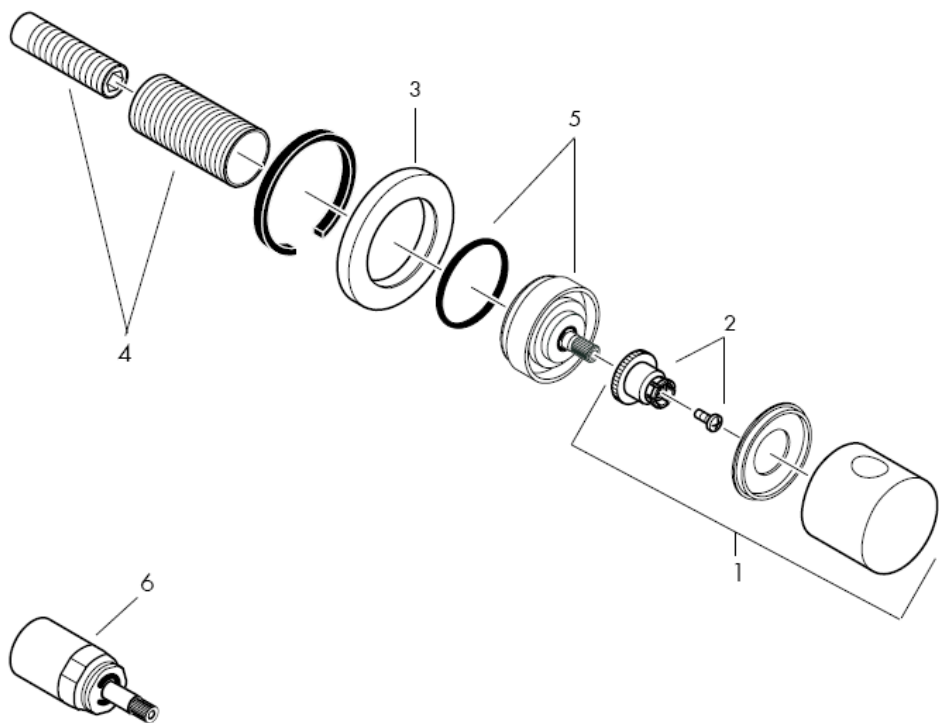

Pažnja! Armatura mora biti postavljena, isprana i testirana prema važećim normama!

Rezervni delovi vidi stranu 3

1	Ručica	38092XXX
2	Set za ručno učvršćivanje	94184000
3	Rozeta	96498XXX
4	Set čaura s navojima	96392000
5	Navrtka	97265XXX
6	Produžetak 25 mm	96370000

XXX = **Oznake boja**

000 hrom
880 zagasita