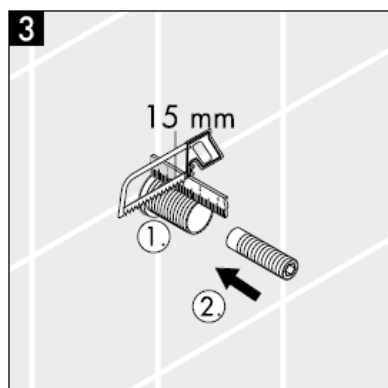

XXX = **Kleuren**

000 verchromd
880 mat

Monteringsvejledning

**Metropol S / Metris S / Talis S /
Sportive**
15972XXX

hansgrohe

Advarsel! Ifølge gældende regler, skal armaturet monteres, skylles igennem og afprøves.