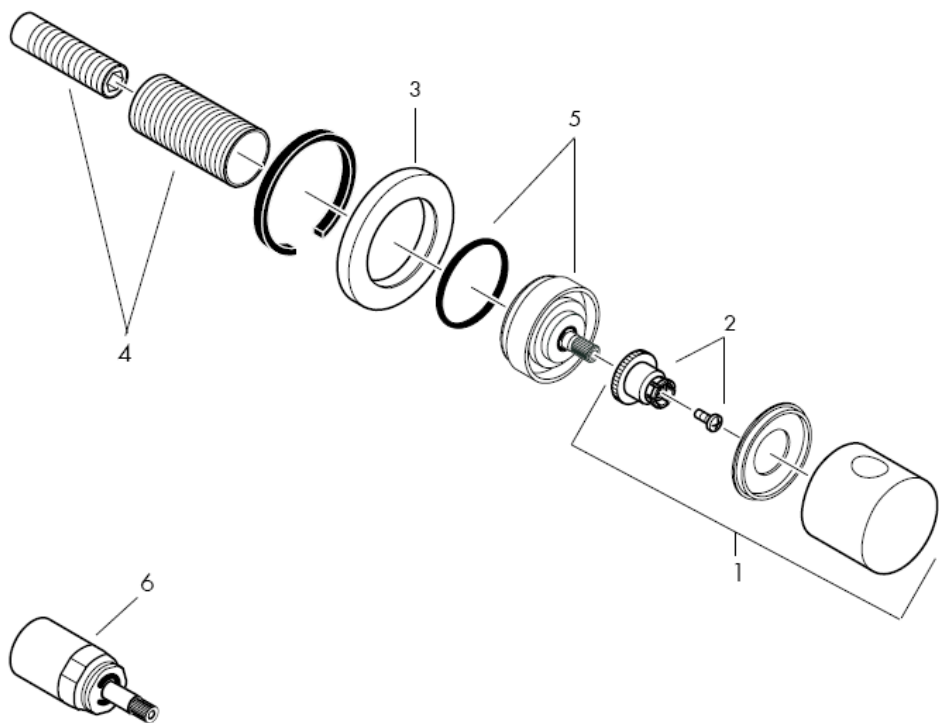

000 Επιχρωμιωμένο

880 ματ

تعليمات التجميع

**Metropol S / Metris S / Talis S /
Sportive**
15972XXX

hansgrohe

تنبيه! يجب تركيب الوصلة، وغمرها بالماء واختبارها وفقاً للمعايير السارية!

قطع الغيار راجع صفحة 3

38092XXX	1	مقبض
94184000	2	طقم تثبيت اليد
96498XXX	3	طرف
96392000	4	طقم تثبيت
97265XXX	5	صمولة
96370000	6	وصلة إطالة 25 مم