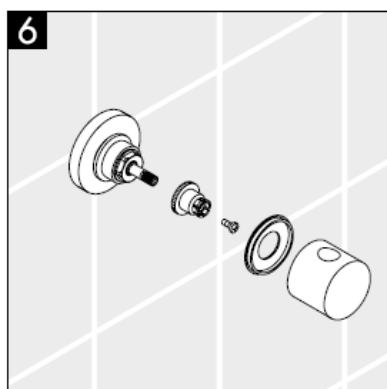

000 króm

880 mattkróm

Asennusohje

**Metropol S / Metris S / Talis S /
Sportive**
15972XXX

hansgrohe

Huomio! Kaluste on asennettava, huuhdeltava ja tarkastettava voimassa olevien määräysten mukaisesti!

Varaosat katso sivu 3