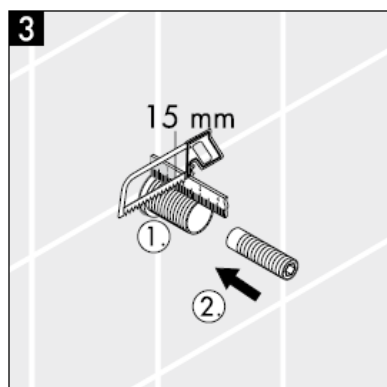

000 Επιχρωμιωμένο

880 ματ

تعليمات التجميع

**Metropol S / Metris S / Talis S /
Sportive**
15972XXX

hansgrohe

تنبيه! يجب تركيب الوصلة، وغمرها بالماء واختبارها وفقاً للمعايير السارية!

قطع الغيار راجع صفحة 3

38092XXX	1	مقبض
94184000	2	طقم تثبيت اليد
96498XXX	3	طرف
96392000	4	طقم تثبيت
97265XXX	5	صمولة
96370000	6	وصلة إطالة 25 مم