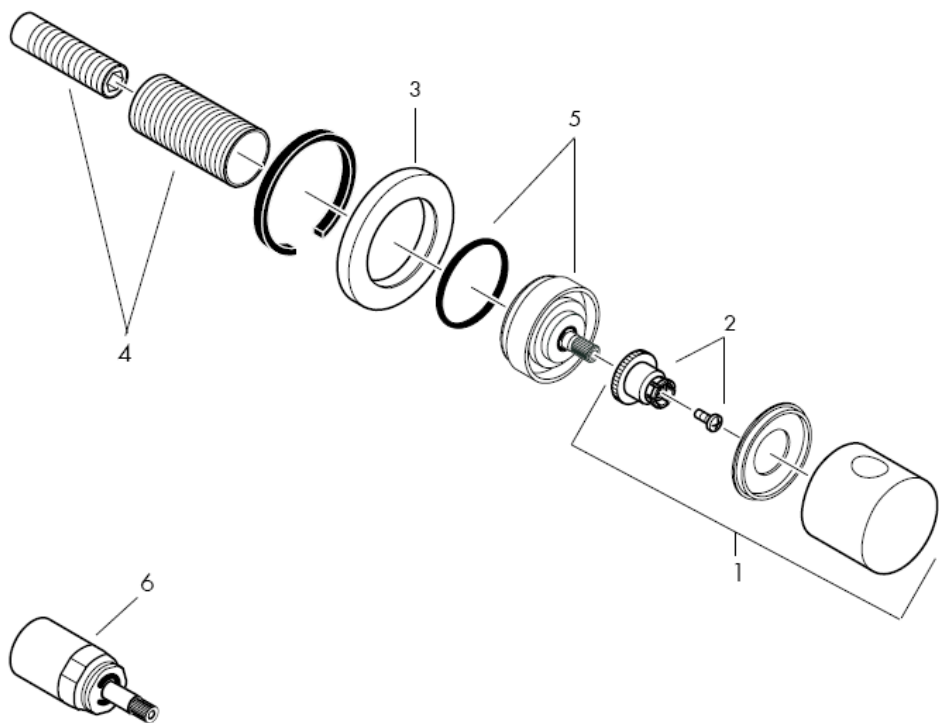

880 chrominė matinė

Uputstva za instalaciju

**Metropol S / Metris S / Talis S /
Sportive**
15972XXX

hansgrohe

Pažnja! Cijevi moraju biti postavljene, isprane i testirane prema važećim normama!

Rezervni dijelovi pogledaj stranicu 3