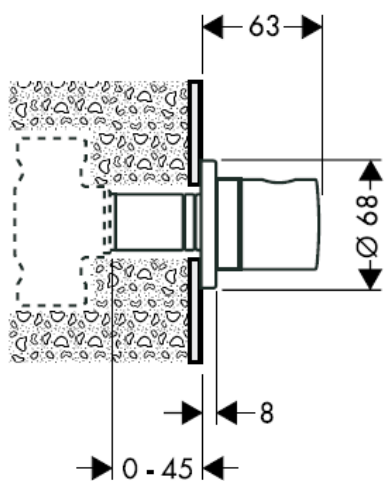

Pozor! Armatura se musí montovat,
proplachovat a testovat podle platných norem!

Servisní díly viz strana 3

1	rukojeť	38092XXX
2	západková vložka se šroubem	94184000
3	rozeta	96498XXX
4	sada závitových vložek	96392000
5	matka	97265XXX
6	prodloužení 25 mm	96370000

XXX = kód povrchové úpravy

000 chrom

880 matný chrom