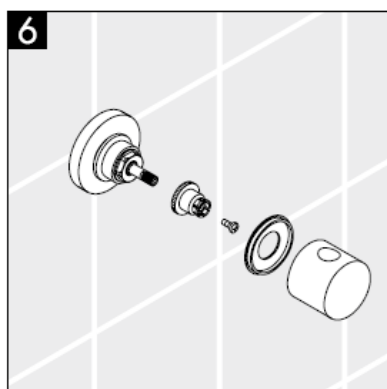

XXX = **Renkler**

000 Krom

880 Mat/Krom

Instrucțiuni de montare

**Metropol S / Metris S / Talis S /
Sportive**
15972XXX

hansgrohe

Atenție! Bateria trebuie montată, clătită și verificată conform normelor în vigoare.