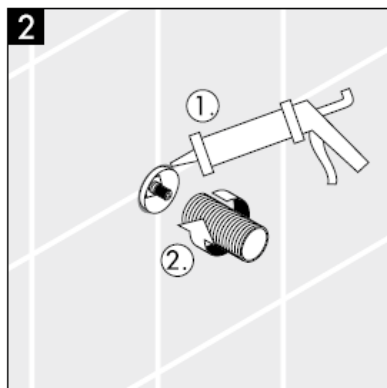

000 hrom

880 zagasita

Uputstvo za montažu

**Metropol S / Metris S / Talis S /
Sportive**
15972XXX

hansgrohe

Pažnja! Armatura mora biti postavljena, isprana i testirana prema važećim normama!

Rezervni delovi vidi stranu 3