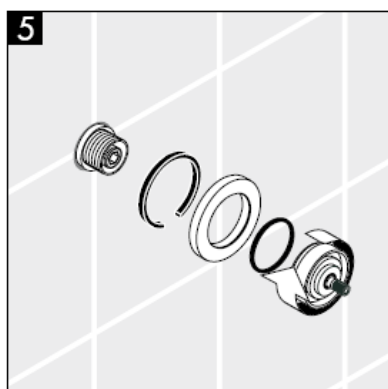

XXX = **Kleuren**

000 verchromd
880 mat

Monteringsvejledning

**Metropol S / Metris S / Talis S /
Sportive**
15972XXX

hansgrohe

Advarsel! Ifølge gældende regler, skal armaturet monteres, skylles igennem og afprøves.