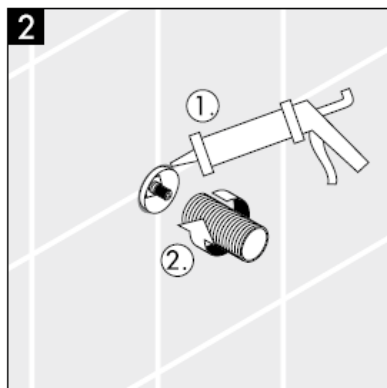

XXX = **Kleuren**

000 verchromd
880 mat

Monteringsvejledning

**Metropol S / Metris S / Talis S /
Sportive**
15972XXX

hansgrohe

Advarsel! Ifølge gældende regler, skal armaturet monteres, skylles igennem og afprøves.