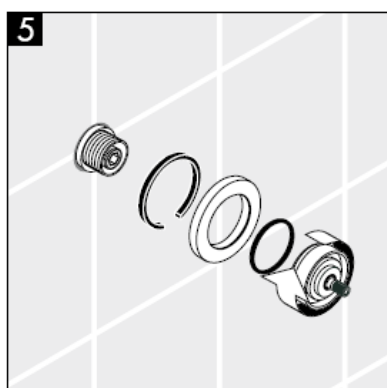

Οδηγία συναρμολόγησης

**Metropol S / Metris S / Talis S /
Sportive**
15972XXX

hansgrohe

Προσοχή! Η κεντρική βάνα πρέπει να τοποθετηθεί, να πλυθεί και να ελεγχθεί με βάση τους ισχύοντες κανόνες υδραυλικής τέχνης!