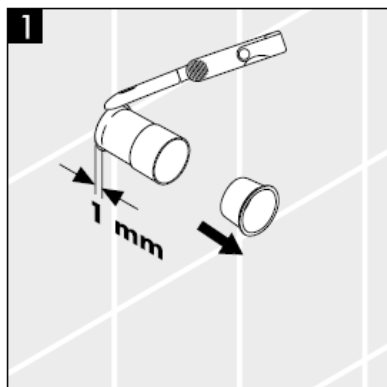

XXX = **Oznake boja**

000 hrom

880 zagasita

Uputstvo za montažu

**Metropol S / Metris S / Talis S /
Sportive**
15972XXX

hansgrohe

Pažnja! Armatura mora biti postavljena, isprana i testirana prema važećim normama!