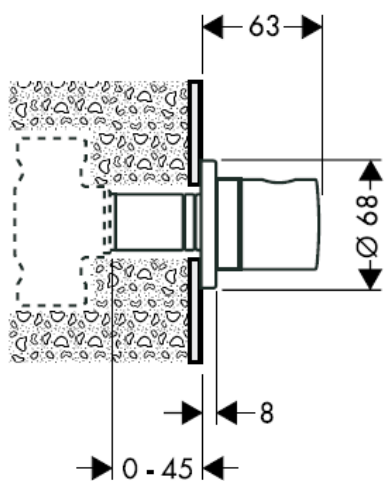

000 хром

880 матовый

Szerelési útmutató

**Metropol S / Metris S / Talis S /
Sportive**
15972XXX

hansgrohe

Figyelem! A csaptelepet az érvényben lévő előírásoknak megfelelően kell felszerelni, átöblíteni és ellenőrizni!