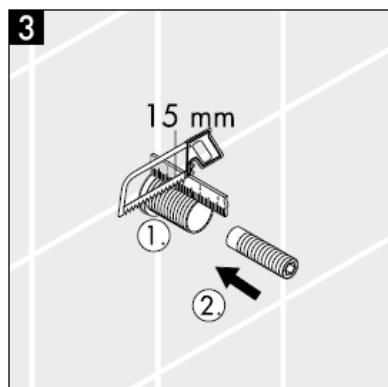

1	手柄	38092XXX
2	手柄固定件	94184000
3	法兰	96498XXX
4	螺丝套管	96392000
5	螺母	97265XXX
6	加长	96370000

XXX = 颜色代码

000 镀铬

880 铬压光

Инструкция по монтажу

**Metropol S / Metris S / Talis S /
Sportive**
15972XXX

hansgrohe

Осторожно! Смеситель должен быть смонтирован по действующим нормам и в соответствии с настоящей инструкцией, проверен на герметичность и безупречность работы