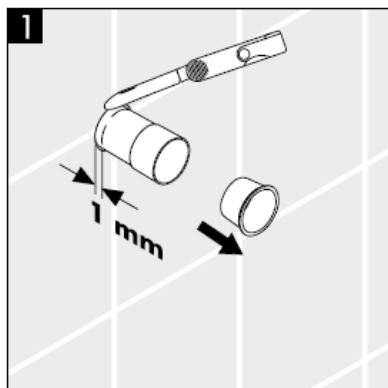

XXX = **Kleuren**

000 verchromd
880 mat

Monteringsvejledning

**Metropol S / Metris S / Talis S /
Sportive**
15972XXX

hansgrohe

Advarsel! Ifølge gældende regler, skal armaturet monteres, skylles igennem og afprøves.