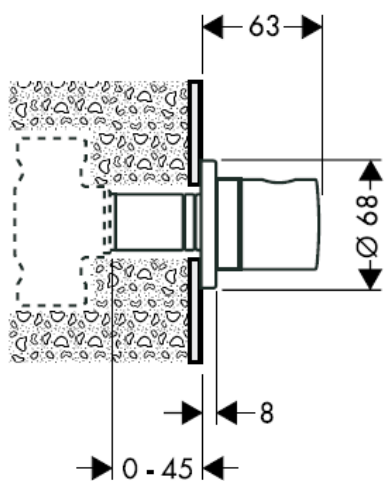

Tähelepanu! Segisti paigaldamine, loputamine ja kontroll peab toimuma vastavalt kehtivatele normidele!

Varuosad vt lk 3

1	käepide	38092XXX
2	käepidemekinnituse komplekt	94184000
3	äärrik	96498XXX
4	paigaldus komplekt	96392000
5	mutter	97265XXX
6	pikendus 25 mm	96370000

XXX = **Värvikood**

000 kroom

880 väärismatt