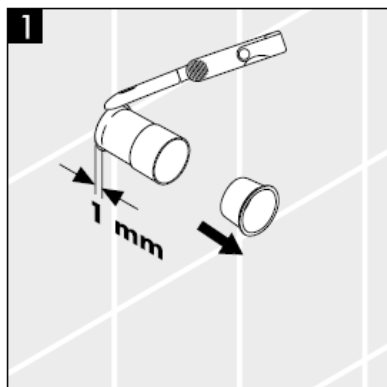

000 Επιχρωμιωμένο

880 ματ

تعليمات التجميع

**Metropol S / Metris S / Talis S /
Sportive**
15972XXX

hansgrohe

تنبيه! يجب تركيب الوصلة، وغمرها بالماء واختبارها وفقاً للمعايير السارية!

قطع الغيار راجع صفحة 3

38092XXX	1	مقبض
94184000	2	طقم تثبيت اليد
96498XXX	3	طرف
96392000	4	طقم تثبيت
97265XXX	5	صمولة
96370000	6	وصلة إطالة 25 مم