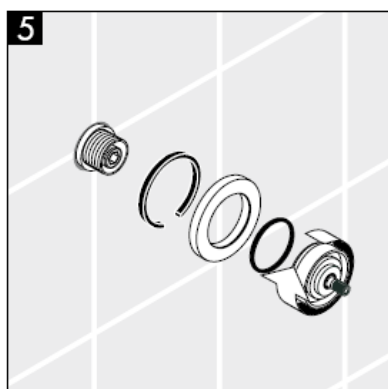

**Metropol S / Metris S / Talis S /
Sportive**
15972XXX

hansgrohe

OBS! Blandaren måste installeras,
genomspolas och testas enligt gällande
föreskrifter.

Reservdelar se sidan 3

1	Grepp	38092XXX
2	Klickinsats med skruv	94184000
3	Rosett	96498XXX
4	Gänghylseset	96392000
5	Mutter	97265XXX
6	Förlängning 25 mm	96370000