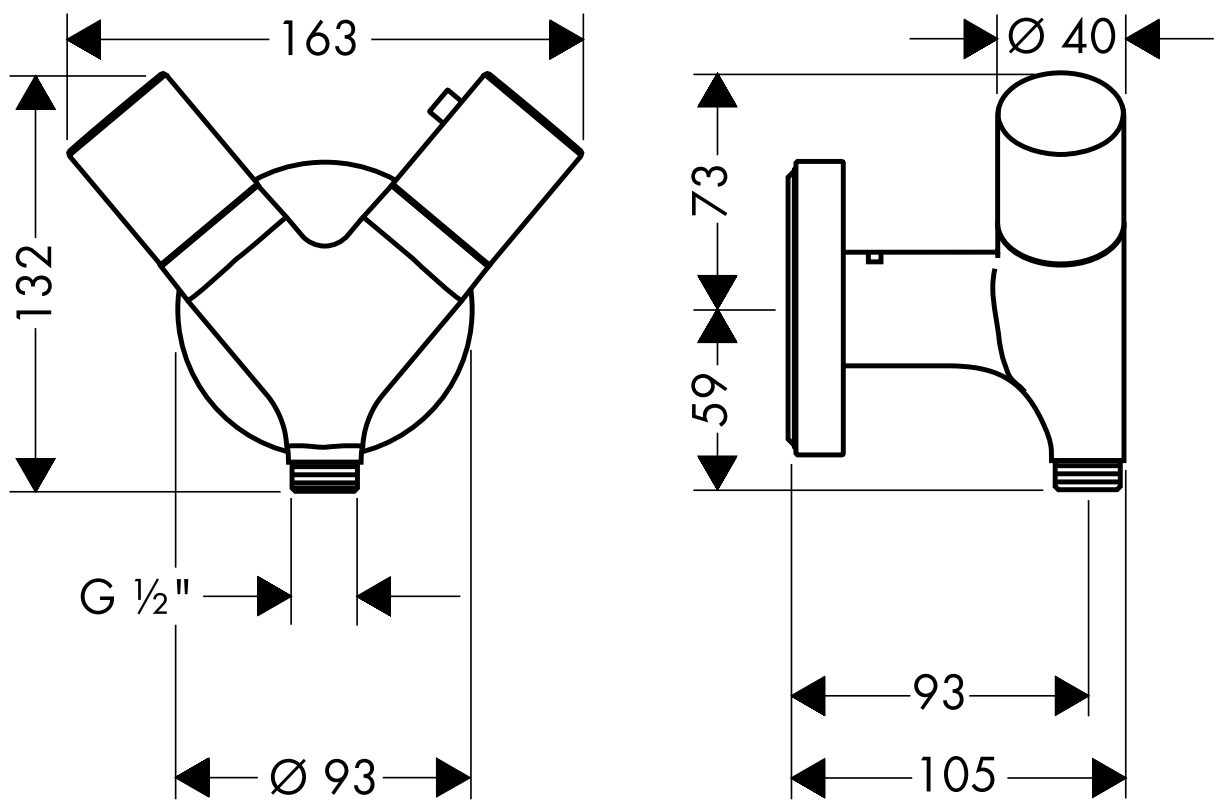

Axor Starck

Dusche-Thermostat Aufputz
10360

hansgrohe

AXOR | PHÄRO