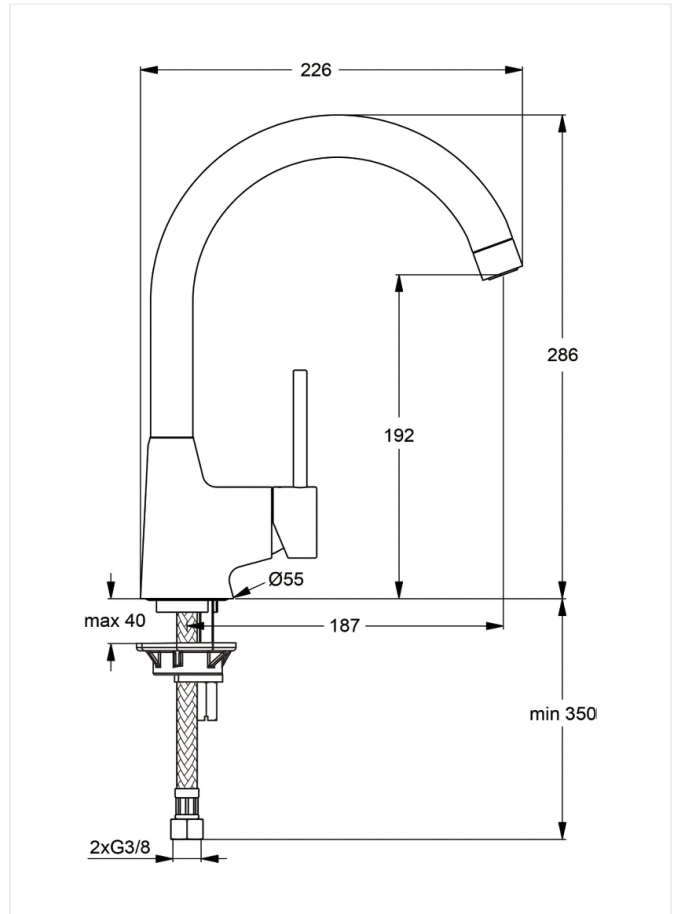

Nora

Køkkenarmatur

Varenummer: F1721AA

VVS: 705718104

Varianter:

IS nr. B9328AA

Nora Køkkenarmatur – F1721AA/705718.104 (B9328AA)

Type: Etgrebsarmatur til køkken, med keramisk kartouche med mulighed for temperaturbegrænsning. Pindegreb for nem håndtering. Tilgange G3/8" flexslanger.

Overflade: Krom

Mål: Tudfremspring 187 mm, tudhøjde 192 mm

Trykgruppe: 300 kPa, normal vandstrøm $q_n = 0,2$ l/s. Støjgruppe 2.