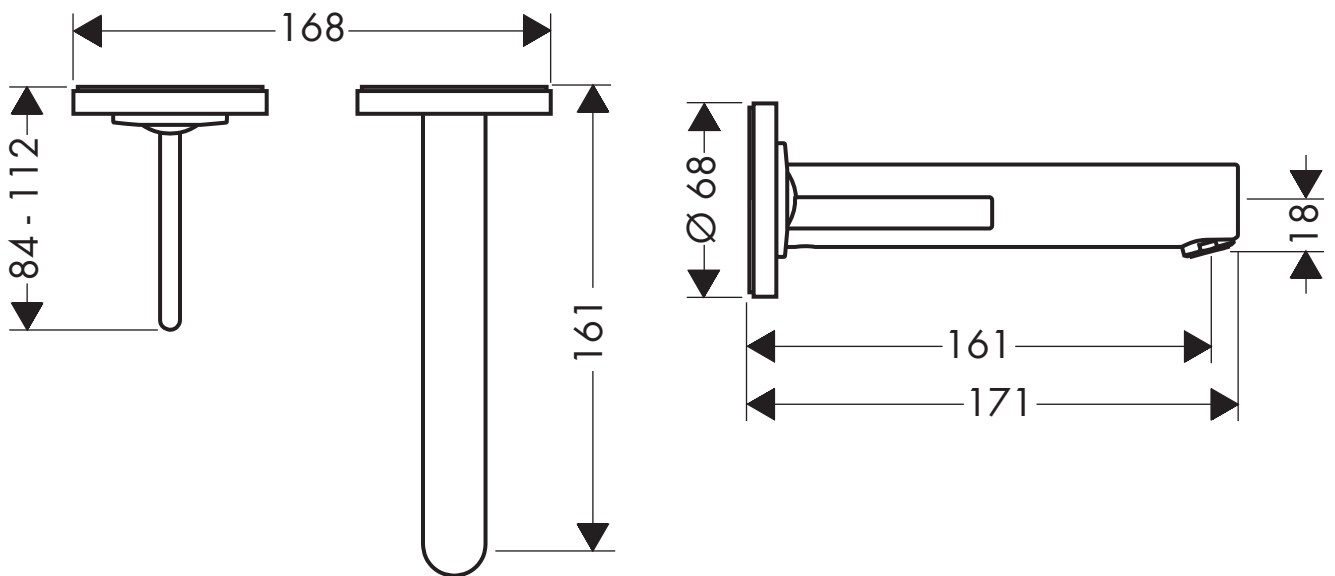

AXOR STEEL

Steel WTM UP
35113800

hansgrohe

AXOR | PHÂRO