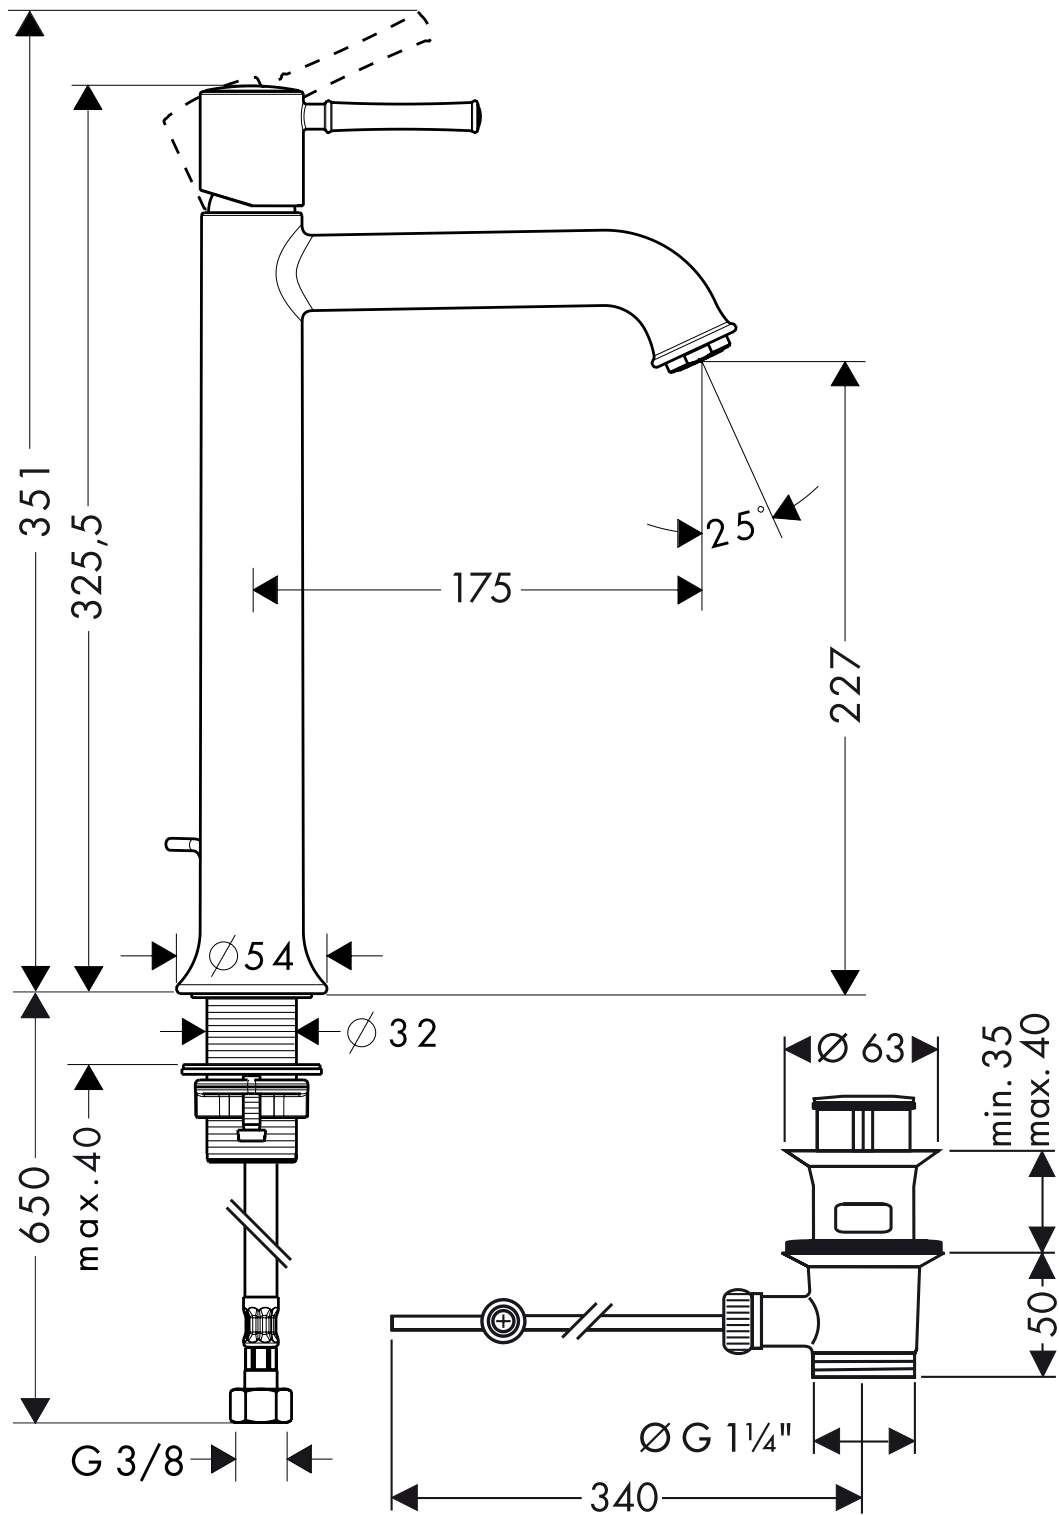

# HANSGROHE Talis® Classic

Einhebel Waschtischmischer Highriser, DN15  
14116XXX

hansgrohe