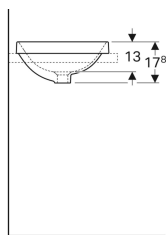

Geberit VariForm håndvask til indbygning rund

Eksempelbillede

Anvendelser

- Til montering i håndvaskplader oppefra

Egenskaber

- Rund

Leverancens indhold

- Skabelon

Varenr.	VVS nr.	Farve / overflade	D	Hanehul	Overløb	H
500.700.01.2	636111600	Hvid	40 cm	Uden	Synlig	17.8 cm
500.700.00.2 *	636111630	Hvid / KeraTect	40 cm	Uden	Synlig	17.8 cm
500.702.01.2 *	636111650	Hvid	40 cm	Uden	Uden	17.8 cm
500.702.00.2 *	636111680	Hvid / KeraTect	40 cm	Uden	Uden	17.8 cm