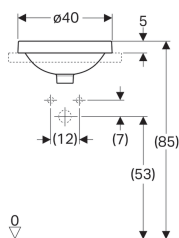

Geberit VariForm håndvask til indbygning rund

Eksempelbillede

Anvendelser

- Til montering i håndvaskplader oppefra

Egenskaber

- Rund

Leverancens indhold

- Skabelon

Varenr.	VVS nr.	Farve / overflade	D	Hanehul	Overløb	H
500.700.01.2	636111600	Hvid	40 cm	Uden	Synlig	17.8 cm
500.700.00.2 *	636111630	Hvid / KeraTect	40 cm	Uden	Synlig	17.8 cm
500.702.01.2 *	636111650	Hvid	40 cm	Uden	Uden	17.8 cm
500.702.00.2 *	636111680	Hvid / KeraTect	40 cm	Uden	Uden	17.8 cm