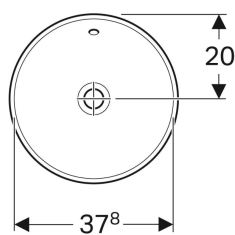

Geberit VariForm håndvask til indbygning rund

Eksempelbillede

Anvendelser

- Til montering i håndvaskplader oppefra

Egenskaber

- Rund

Leverancens indhold

- Skabelon

Varenr.	VVS nr.	Farve / overflade	D	Hanehul	Overløb	H
500.700.01.2	636111600	Hvid	40 cm	Uden	Synlig	17.8 cm
500.700.00.2 *	636111630	Hvid / KeraTect	40 cm	Uden	Synlig	17.8 cm
500.702.01.2 *	636111650	Hvid	40 cm	Uden	Uden	17.8 cm
500.702.00.2 *	636111680	Hvid / KeraTect	40 cm	Uden	Uden	17.8 cm