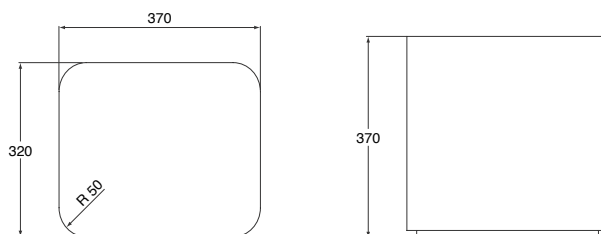

Håndvask 90 cm

Varenr.: **K 0715 xx**

Håndvask 75 cm

Varenr.: **K 0716 xx**

Håndvask 65 cm

Varenr.: **K 0717 xx**

Håndvask 55 cm

Varenr.: **K 0719 xx**

Vægbidet

Varenr.: **K 5053 xx**

Underskab m/skuffe, 90 cm

Varenr.: **K 2192 xx**

Underskab m/skuffe, 75 cm

Varenr.: **K 2193 xx**

Underskab m/skuffe, 65 cm

Varenr.: K 2194 xx

Sideskab, 37 cm

Varenr.: K 2211 xx

Højskab, 37 cm

Varenr.: K 2191 xx