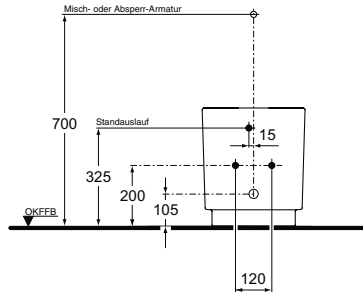

Indbygningsvask, 58 cm

Varenr.: **K 0720 xx**

Gulvtoilet, P-lås (uden cisterne)

Varenr.: **K 3114 xx og K 4038 xx**

Vægtoilet

Varenr.: **K 3113 xx**

Gulvbidet

Varenr.: **K 5054 xx**

Vægbidet

Varenr.: **K 5053 xx**

Underskab m/skuffe, 90 cm

Varenr.: **K 2192 xx**

Underskab m/skuffe, 75 cm

Varenr.: **K 2193 xx**

Underskab m/skuffe, 65 cm

Varenr.: K 2194 xx