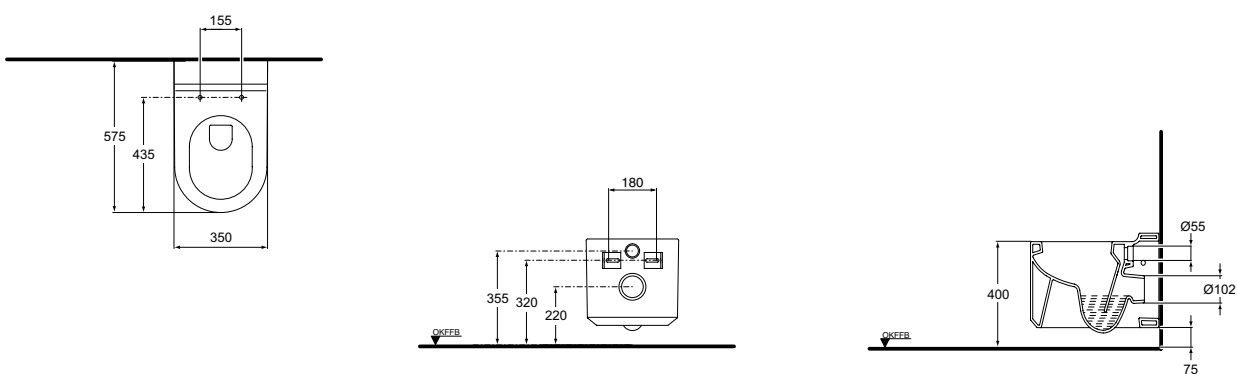

Håndvask 90 cm

Varenr.: **K 0715 xx**

Håndvask 75 cm

Varenr.: **K 0716 xx**

Håndvask 65 cm

Varenr.: **K 0717 xx**

Håndvask 55 cm

Varenr.: **K 0719 xx**

Indbygningsvask, 58 cm

Varenr.: **K 0720 xx**

Gulvtoilet, P-lås (uden cisterne)

Varenr.: **K 3114 xx og K 4038 xx**

Vægtoilet

Varenr.: **K 3113 xx**

Gulvbidet

Varenr.: **K 5054 xx**

Vægbidet

Varenr.: **K 5053 xx**

Underskab m/skuffe, 90 cm

Varenr.: **K 2192 xx**

Underskab m/skuffe, 75 cm

Varenr.: **K 2193 xx**

Underskab m/skuffe, 65 cm

Varenr.: K 2194 xx

Sideskab, 37 cm

Varenr.: K 2211 xx

Højskab, 37 cm

Varenr.: K 2191 xx