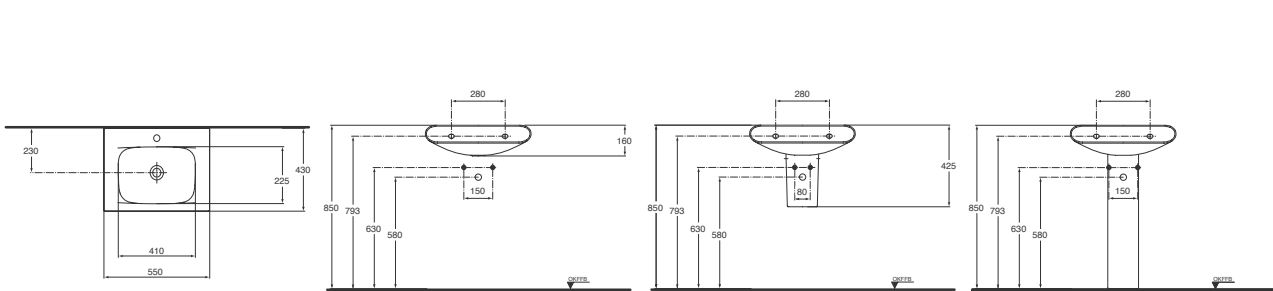

Håndvask 90 cm

Varenr.: **K 0715 xx**

Håndvask 75 cm

Varenr.: **K 0716 xx**

Håndvask 65 cm

Varenr.: **K 0717 xx**

Håndvask 55 cm

Varenr.: **K 0719 xx**

Indbygningsvask, 58 cm

Varenr.: **K 0720 xx**

Gulvtoilet, P-lås (uden cisterne)

Varenr.: **K 3114 xx og K 4038 xx**

Vægtoilet

Varenr.: **K 3113 xx**

Gulvbidet

Varenr.: **K 5054 xx**

Vægbidet

Varenr.: **K 5053 xx**

Underskab m/skuffe, 90 cm

Varenr.: **K 2192 xx**

Underskab m/skuffe, 75 cm

Varenr.: **K 2193 xx**

Underskab m/skuffe, 65 cm

Varenr.: K 2194 xx

Sideskab, 37 cm

Varenr.: K 2211 xx

Højskab, 37 cm

Varenr.: K 2191 xx