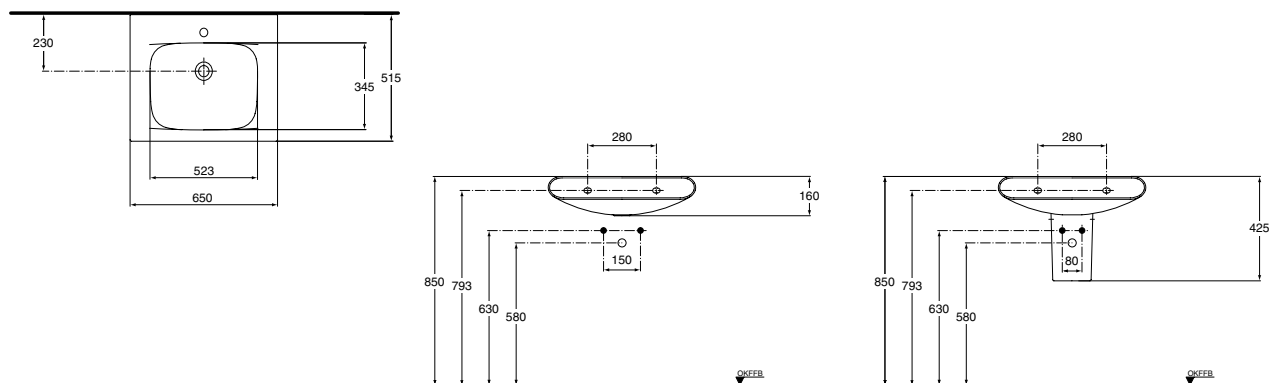

Håndvask 90 cm

Varenr.: **K 0715 xx**

Håndvask 75 cm

Varenr.: **K 0716 xx**

Håndvask 65 cm

Varenr.: **K 0717 xx**

Håndvask 55 cm

Varenr.: **K 0719 xx**

Indbygningsvask, 58 cm

Varenr.: **K 0720 xx**

Gulvtoilet, P-lås (uden cisterne)

Varenr.: **K 3114 xx og K 4038 xx**

Vægtoilet

Varenr.: **K 3113 xx**

Gulvbidet

Varenr.: **K 5054 xx**

Vægbidet

Varenr.: **K 5053 xx**

Underskab m/skuffe, 90 cm

Varenr.: **K 2192 xx**

Underskab m/skuffe, 75 cm

Varenr.: **K 2193 xx**

Underskab m/skuffe, 65 cm

Varenr.: K 2194 xx

Sideskab, 37 cm

Varenr.: K 2211 xx

Højskab, 37 cm

Varenr.: K 2191 xx