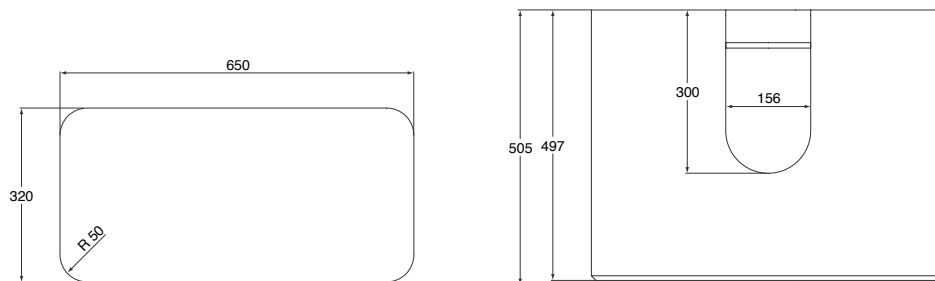

Håndvask 90 cm

Varenr.: **K 0715 xx**

Håndvask 75 cm

Varenr.: **K 0716 xx**

Håndvask 65 cm

Varenr.: **K 0717 xx**

Håndvask 55 cm

Varenr.: **K 0719 xx**

Vægbidet

Varenr.: **K 5053 xx**

Underskab m/skuffe, 90 cm

Varenr.: **K 2192 xx**

Underskab m/skuffe, 75 cm

Varenr.: **K 2193 xx**

Underskab m/skuffe, 65 cm

Varenr.: K 2194 xx

Sideskab, 37 cm

Varenr.: K 2211 xx

Højskab, 37 cm

Varenr.: K 2191 xx