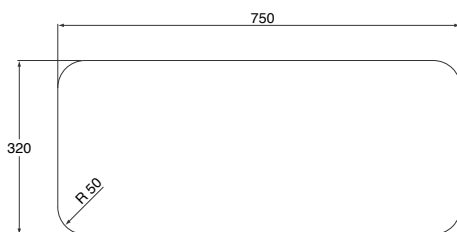

Håndvask 90 cm

Varenr.: **K 0715 xx**

Håndvask 75 cm

Varenr.: **K 0716 xx**

Håndvask 65 cm

Varenr.: **K 0717 xx**

Håndvask 55 cm

Varenr.: **K 0719 xx**

Vægbidet

Varenr.: **K 5053 xx**

Underskab m/skuffe, 90 cm

Varenr.: **K 2192 xx**

Underskab m/skuffe, 75 cm

Varenr.: **K 2193 xx**

Underskab m/skuffe, 65 cm

Varenr.: K 2194 xx

Sideskab, 37 cm

Varenr.: K 2211 xx

Højskab, 37 cm

Varenr.: K 2191 xx