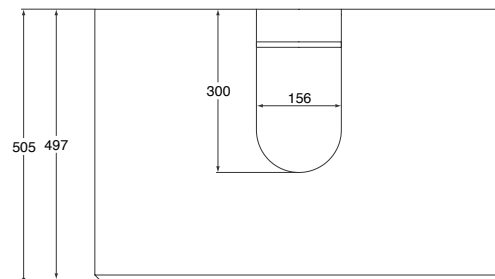

Håndvask 90 cm

Varenr.: **K 0715 xx**

Håndvask 75 cm

Varenr.: **K 0716 xx**

Håndvask 65 cm

Varenr.: **K 0717 xx**

Håndvask 55 cm

Varenr.: **K 0719 xx**

Vægbidet

Varenr.: **K 5053 xx**

Underskab m/skuffe, 90 cm

Varenr.: **K 2192 xx**

Underskab m/skuffe, 75 cm

Varenr.: **K 2193 xx**

Underskab m/skuffe, 65 cm

Varenr.: K 2194 xx

Sideskab, 37 cm

Varenr.: K 2211 xx

Højskab, 37 cm

Varenr.: K 2191 xx