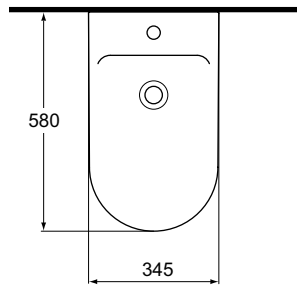

Håndvask 90 cm

Varenr.: **K 0715 xx**

Håndvask 75 cm

Varenr.: **K 0716 xx**

Håndvask 65 cm

Varenr.: **K 0717 xx**

Håndvask 55 cm

Varenr.: **K 0719 xx**

Indbygningsvask, 58 cm

Varenr.: **K 0720 xx**

Gulvtoilet, P-lås (uden cisterne)

Varenr.: **K 3114 xx og K 4038 xx**

Vægtoilet

Varenr.: **K 3113 xx**

Gulvbidet

Varenr.: **K 5054 xx**

Vægbidet

Varenr.: **K 5053 xx**

Underskab m/skuffe, 90 cm

Varenr.: **K 2192 xx**

Underskab m/skuffe, 75 cm

Varenr.: **K 2193 xx**

Underskab m/skuffe, 65 cm

Varenr.: K 2194 xx

Sideskab, 37 cm

Varenr.: K 2211 xx

Højskab, 37 cm

Varenr.: K 2191 xx