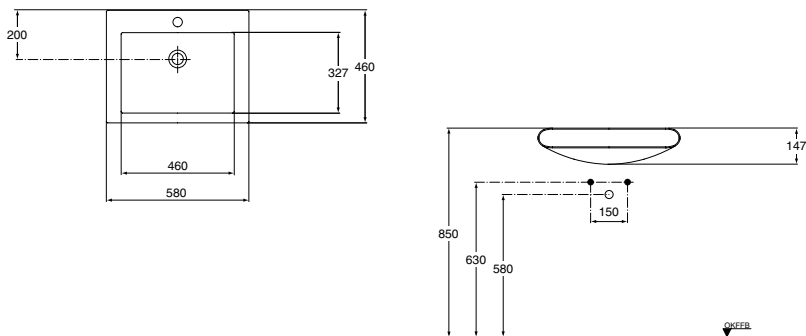

Håndvask 90 cm

Varenr.: **K 0715 xx**

Håndvask 75 cm

Varenr.: **K 0716 xx**

Håndvask 65 cm

Varenr.: **K 0717 xx**

Håndvask 55 cm

Varenr.: **K 0719 xx**

Indbygningsvask, 58 cm

Varenr.: **K 0720 xx**

Gulvtoilet, P-lås (uden cisterne)

Varenr.: **K 3114 xx og K 4038 xx**

Vægtoilet

Varenr.: **K 3113 xx**

Gulvbidet

Varenr.: **K 5054 xx**

Vægbidet

Varenr.: **K 5053 xx**

Underskab m/skuffe, 90 cm

Varenr.: **K 2192 xx**

Underskab m/skuffe, 75 cm

Varenr.: **K 2193 xx**

Underskab m/skuffe, 65 cm

Varenr.: K 2194 xx

Sideskab, 37 cm

Varenr.: K 2211 xx

Højskab, 37 cm

Varenr.: K 2191 xx