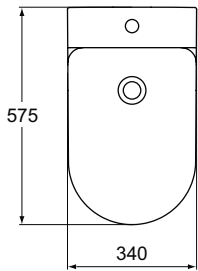

Håndvask 90 cm

Varenr.: **K 0715 xx**

Håndvask 75 cm

Varenr.: **K 0716 xx**

Håndvask 65 cm

Varenr.: **K 0717 xx**

Håndvask 55 cm

Varenr.: **K 0719 xx**

Indbygningsvask, 58 cm

Varenr.: **K 0720 xx**

Gulvtoilet, P-lås (uden cisterne)

Varenr.: **K 3114 xx og K 4038 xx**

Vægtoilet

Varenr.: **K 3113 xx**

Gulvbidet

Varenr.: **K 5054 xx**

Vægbidet

Varenr.: **K 5053 xx**

Underskab m/skuffe, 90 cm

Varenr.: **K 2192 xx**

Underskab m/skuffe, 75 cm

Varenr.: **K 2193 xx**

Underskab m/skuffe, 65 cm

Varenr.: K 2194 xx

Sideskab, 37 cm

Varenr.: K 2211 xx

Højskab, 37 cm

Varenr.: K 2191 xx