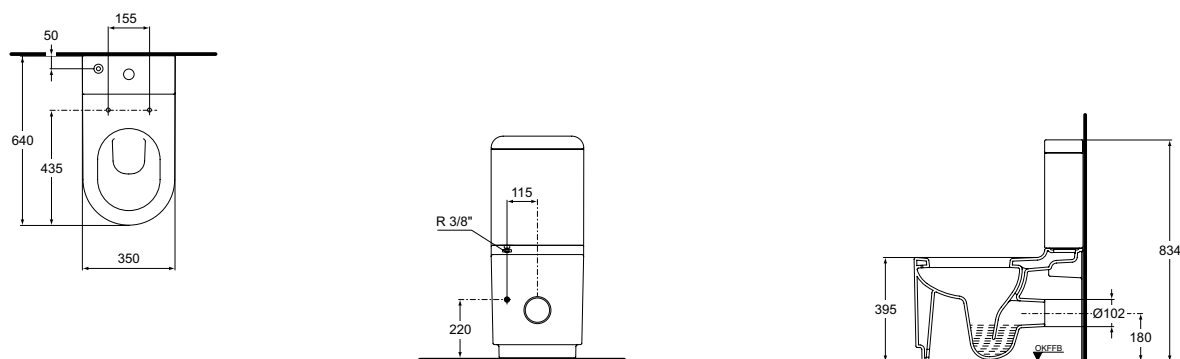

Håndvask 90 cm

Varenr.: **K 0715 xx**

Håndvask 75 cm

Varenr.: **K 0716 xx**

Håndvask 65 cm

Varenr.: **K 0717 xx**

Håndvask 55 cm

Varenr.: **K 0719 xx**

Indbygningsvask, 58 cm

Varenr.: **K 0720 xx**

Gulvtoilet, P-lås (uden cisterne)

Varenr.: **K 3114 xx og K 4038 xx**

Vægtoilet

Varenr.: **K 3113 xx**

Gulvbidet

Varenr.: **K 5054 xx**

Vægbidet

Varenr.: **K 5053 xx**

Underskab m/skuffe, 90 cm

Varenr.: **K 2192 xx**

Underskab m/skuffe, 75 cm

Varenr.: **K 2193 xx**

Underskab m/skuffe, 65 cm

Varenr.: K 2194 xx

Sideskab, 37 cm

Varenr.: K 2211 xx

Højskab, 37 cm

Varenr.: K 2191 xx