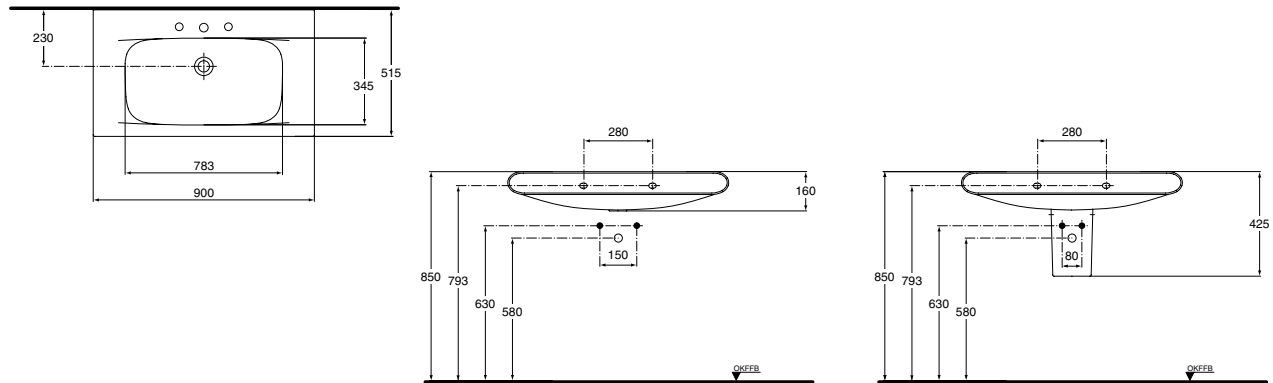

Håndvask 90 cm

Varenr.: **K 0715 xx**

Håndvask 75 cm

Varenr.: **K 0716 xx**

Håndvask 65 cm

Varenr.: **K 0717 xx**

Håndvask 55 cm

Varenr.: **K 0719 xx**

Indbygningsvask, 58 cm

Varenr.: **K 0720 xx**

Gulvtoilet, P-lås (uden cisterne)

Varenr.: **K 3114 xx og K 4038 xx**

Vægtoilet

Varenr.: **K 3113 xx**

Gulvbidet

Varenr.: **K 5054 xx**

Vægbidet

Varenr.: **K 5053 xx**

Underskab m/skuffe, 90 cm

Varenr.: **K 2192 xx**

Underskab m/skuffe, 75 cm

Varenr.: **K 2193 xx**

Underskab m/skuffe, 65 cm

Varenr.: K 2194 xx

Sideskab, 37 cm

Varenr.: K 2211 xx

Højskab, 37 cm

Varenr.: K 2191 xx