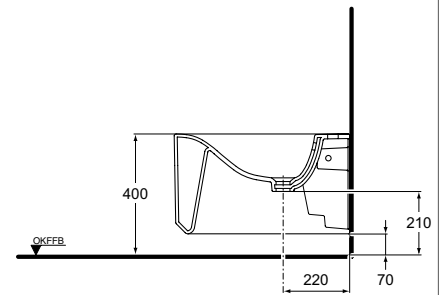

Håndvask 90 cm

Varenr.: **K 0715 xx**

Håndvask 75 cm

Varenr.: **K 0716 xx**

Håndvask 65 cm

Varenr.: **K 0717 xx**

Håndvask 55 cm

Varenr.: **K 0719 xx**

Indbygningsvask, 58 cm

Varenr.: **K 0720 xx**

Gulvtoilet, P-lås (uden cisterne)

Varenr.: **K 3114 xx og K 4038 xx**

Vægtoilet

Varenr.: **K 3113 xx**

Gulvbidet

Varenr.: **K 5054 xx**

Vægbidet

Varenr.: **K 5053 xx**

Underskab m/skuffe, 90 cm

Varenr.: **K 2192 xx**

Underskab m/skuffe, 75 cm

Varenr.: **K 2193 xx**

Underskab m/skuffe, 65 cm

Varenr.: K 2194 xx

Sideskab, 37 cm

Varenr.: K 2211 xx

Højskab, 37 cm

Varenr.: K 2191 xx