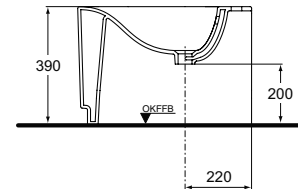

Vægbidet

Varenr.: **K 5053 xx**

Underskab m/skuffe, 90 cm

Varenr.: **K 2192 xx**

Underskab m/skuffe, 75 cm

Varenr.: **K 2193 xx**

Underskab m/skuffe, 65 cm

Varenr.: K 2194 xx