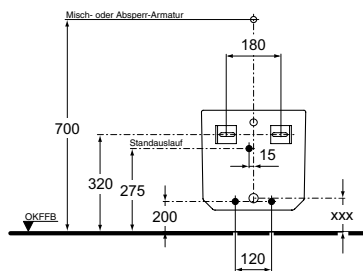

Vægbidet

Varenr.: **K 5053 xx**

Underskab m/skuffe, 90 cm

Varenr.: **K 2192 xx**

Underskab m/skuffe, 75 cm

Varenr.: **K 2193 xx**

Underskab m/skuffe, 65 cm

Varenr.: K 2194 xx