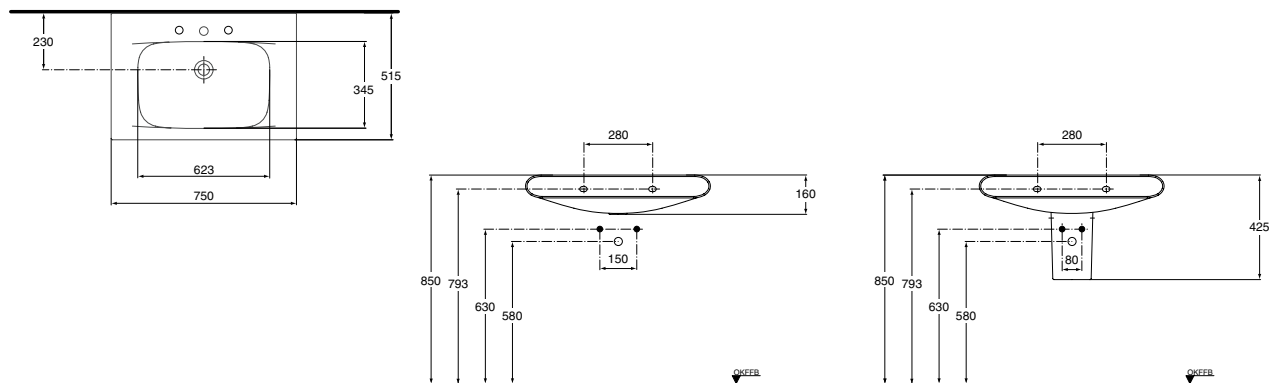

Håndvask 90 cm

Varenr.: **K 0715 xx**

Håndvask 75 cm

Varenr.: **K 0716 xx**

Håndvask 65 cm

Varenr.: **K 0717 xx**

Håndvask 55 cm

Varenr.: **K 0719 xx**

Indbygningsvask, 58 cm

Varenr.: **K 0720 xx**

Gulvtoilet, P-lås (uden cisterne)

Varenr.: **K 3114 xx og K 4038 xx**

Vægtoilet

Varenr.: **K 3113 xx**

Gulvbidet

Varenr.: **K 5054 xx**

Vægbidet

Varenr.: **K 5053 xx**

Underskab m/skuffe, 90 cm

Varenr.: **K 2192 xx**

Underskab m/skuffe, 75 cm

Varenr.: **K 2193 xx**

Underskab m/skuffe, 65 cm

Varenr.: K 2194 xx

Sideskab, 37 cm

Varenr.: K 2211 xx

Højskab, 37 cm

Varenr.: K 2191 xx