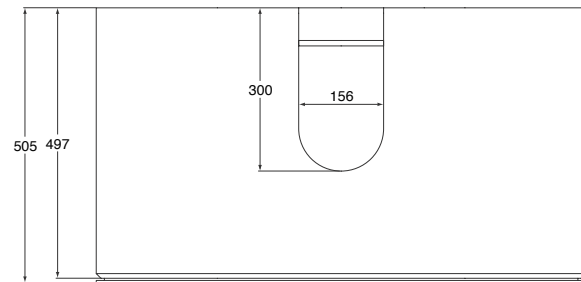

Håndvask 90 cm

Varenr.: **K 0715 xx**

Håndvask 75 cm

Varenr.: **K 0716 xx**

Håndvask 65 cm

Varenr.: **K 0717 xx**

Håndvask 55 cm

Varenr.: **K 0719 xx**

Indbygningsvask, 58 cm

Varenr.: **K 0720 xx**

Gulvtoilet, P-lås (uden cisterne)

Varenr.: **K 3114 xx og K 4038 xx**

Vægtoilet

Varenr.: **K 3113 xx**

Gulvbidet

Varenr.: **K 5054 xx**

Vægbidet

Varenr.: **K 5053 xx**

Underskab m/skuffe, 90 cm

Varenr.: **K 2192 xx**

Underskab m/skuffe, 75 cm

Varenr.: **K 2193 xx**

Underskab m/skuffe, 65 cm

Varenr.: K 2194 xx

Sideskab, 37 cm

Varenr.: K 2211 xx

Højskab, 37 cm

Varenr.: K 2191 xx