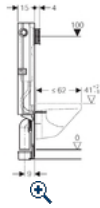

Geberit Produktkatalog • Reservedele

Katalog > Geberit indbygningcisterner > Geberit Sanbloc > Geberit Sanbloc-elementer til væghængte toiletter

Geberit Sanbloc Sigma WC-element, højde 112 cm

Udskriv siden
Feedback til dette produkt
Anbefal dette produkt

- ✓ Til universel montering i massiv væg og let skillevæg eller installationsvæg foran massiv væg og let skillevæg
- ✓ Højdeindstillelig fra 0 - 20 cm
- ✓ Til væghængte toiletter med bolteafstand 18 cm eller 23 cm