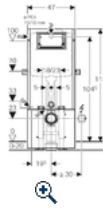

Geberit Produktkatalog • Reservedele

Katalog > Geberit indbygningcisterner > Geberit Sanbloc > Geberit Sanbloc-elementer til væghængte toiletter

Geberit Sanbloc Sigma WC-element, højde 112 cm

Udskriv siden
Feedback til dette produkt
Anbefal dette produkt