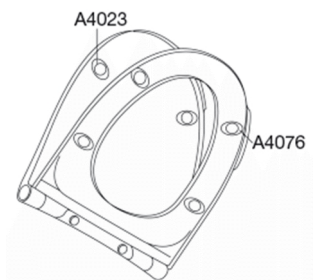

Designtype

Sandwich

Designer

Knud Holscher/Pressalit

Design-år

2016