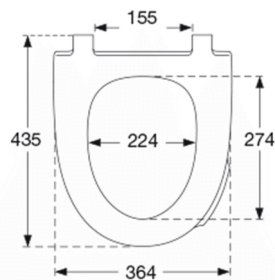

Designtype

Sandwich

Designer

Knud Holscher/Pressalit

Design-år

2016