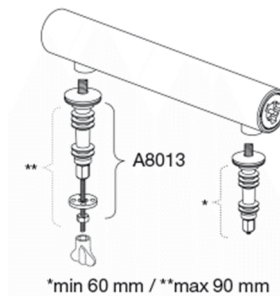

Designtype

Sandwich

Designer

Knud Holscher/Pressalit

Design-år

2016