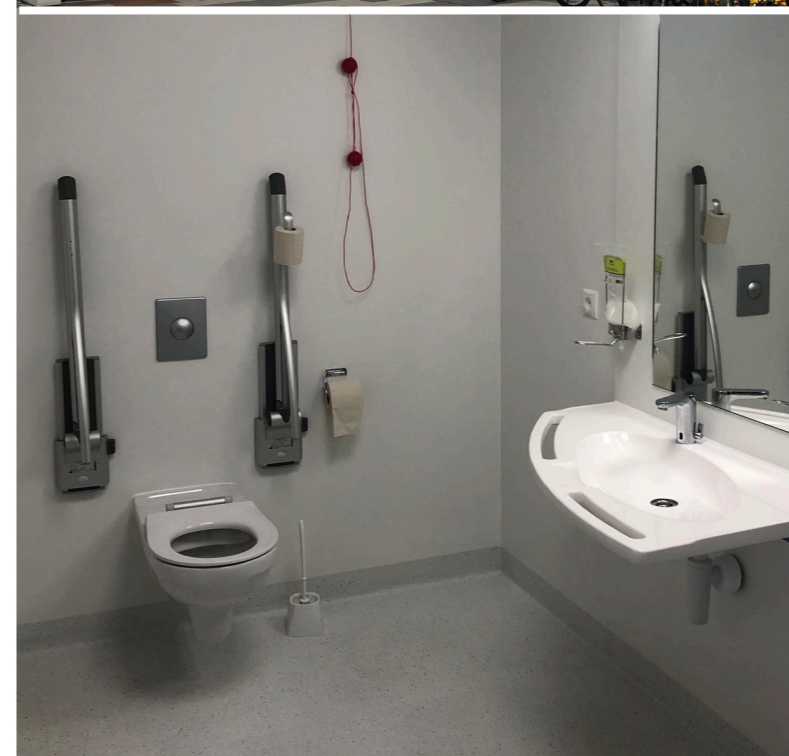

LET'S MAKE
ROOM FOR
DESIGN

**EKSTRA
STÆRK**
Institutionsbeslag
med soft close

Styrken sidder i beslaget:

- Vendbart beslag og reguleringskiver for montering på en lang række toiletskåle.
- Den silkematte overflade er modstandsdygtig over for kemisk og mekanisk påvirkning.
- Beslaget giver mulighed for montage af toiletsæde uden låg.
- Beslaget og toiletsædet kan ikke adskilles uden brug af specialværktøj – det mindsker risikoen for tyveri.
- Beslaget fremstår helstøbt, og skidt og snavs kan dermed ikke samle sig i huller eller slidser.
- Gennemtestet ift. brudstyrke, dæmpere og sideværts tryk.
- 10 års garanti.

PRESSALIT®

PATENT

Det stærke valg til enhver slags brug

På offentlige toiletter er der ofte mange besøg i løbet af en dag. Det stiller store krav til holdbarheden af et toiletsæde for at sikre en god oplevelse med et komfortabelt og stabilt toiletsæde hver gang og i forbindelse med alle typer af brug. Det samme gælder i private hjem med eksempelvis forflytninger fra kørestol.

Det unikke beslag på Pressalit Solid Pro Norden er fastmonteret og særligt udviklet, så det ikke kan fjernes uden brug af specialværktøj. Toiletsædet fås både med og uden soft close og er designet med detaljer, der gør det nemt at rengøre, og det er samtidig modstandsdygtigt over for kemisk påvirkning.

Testet til at holde – med garanti

Det nye Pressalit Solid Pro Norden er et stærkt og robust toiletsæde. Det er gennemtestet, særligt udviklet til hård brug og kommer med hele 10 års garanti. Samlet set betyder den ekstra holdbarhed færre udskiftninger ved offentligt byggeri, hvilket desuden gør det muligt at bidrage til lavere drift- og vedligeholdelsesomkostninger.