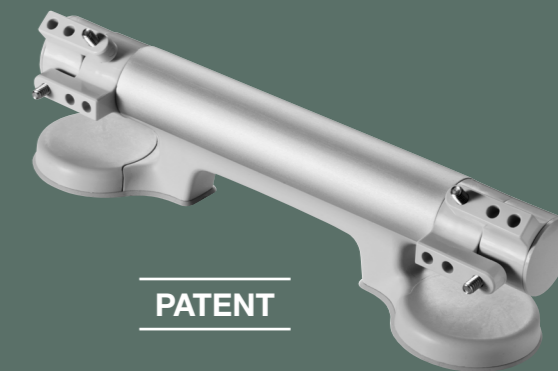

Styrken sidder i beslaget:

- Vendbart beslag og reguleringskiver for montering på en lang række toiletskåle.
- Den silkematte overflade er modstandsdygtig over for kemisk og mekanisk påvirkning.
- Beslaget giver mulighed for montage af toiletsæde uden låg.
- Beslaget og toiletsædet kan ikke adskilles uden brug af specialværktøj – det mindsker risikoen for tyveri.
- Beslaget fremstår helstøbt, og skidt og snavs kan dermed ikke samle sig i huller eller slidser.
- Gennemtestet ift. brudstyrke, dæmpere og sideværts tryk.
- 10 års garanti.

PRESSALIT®

PATENT

Det stærke valg til enhver slags brug

På offentlige toiletter er der ofte mange besøg i løbet af en dag. Det stiller store krav til holdbarheden af et toiletsæde for at sikre en god oplevelse med et komfortabelt og stabilt toiletsæde hver gang og i forbindelse med alle typer af brug. Det samme gælder i private hjem med eksempelvis forflytninger fra kørestol.

Det unikke beslag på Pressalit Solid Pro Norden er fastmonteret og særligt udviklet, så det ikke kan fjernes uden brug af specialværktøj. Toiletsædet fås både med og uden soft close og er designet med detaljer, der gør det nemt at rengøre, og det er samtidig modstandsdygtigt over for kemisk påvirkning.

Testet til at holde – med garanti

Det nye Pressalit Solid Pro Norden er et stærkt og robust toiletsæde. Det er gennemtestet, særligt udviklet til hård brug og kommer med hele 10 års garanti. Samlet set betyder den ekstra holdbarhed færre udskiftninger ved offentligt byggeri, hvilket desuden gør det muligt at bidrage til lavere drift- og vedligeholdelsesomkostninger.

For at sikre holdbarheden er toiletsædet testet i henhold til DIN 19516, som blandt andet tester dæmperne og toiletsædets brudstyrke. Pressalit Solid Pro Norden med soft close er testet til at holde til 30.000 nedfald, hvor toiletsædet selv lukker i. Derudover er soft close funktionen testet med hele 13.000 lukninger, hvor sæde og låg bliver tvunget ned. Både låg og ringsæde er desuden testet til en belastning, der rækker ud over vores maksimale test på 240 kg.

På et toilet med mange forskelligartede besøg vil der ofte være belastning fra siderne – også ved forflytninger til og fra kørestole, hvor et stabilt toiletsæde er afgørende for sikkerheden. Derfor har Pressalit Solid Pro Norden desuden gennemgået en belastningstest med 60.000 sideværts tryk à 20 kg. Det svarer til 10 år med 16 daglige besøg, hvor der er ekstra belastning på toiletsædet end ved almindelig brug.