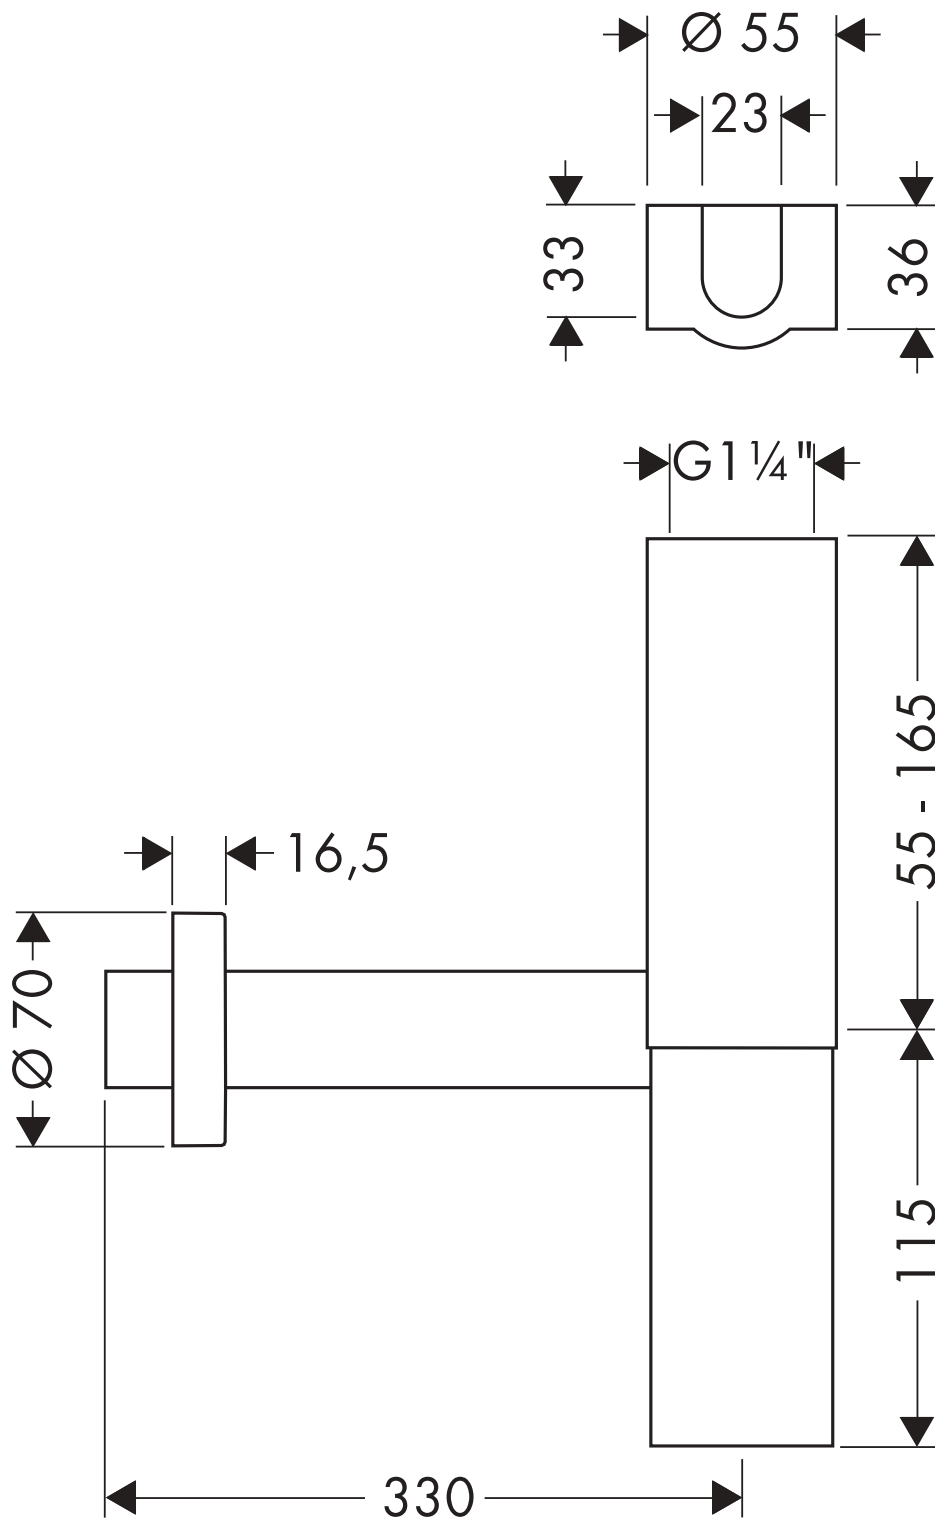

HANSGROHE Ablaufsysteme

Flowstar Designsifon
52100

hansgrohe

AXOR | PHÄRO