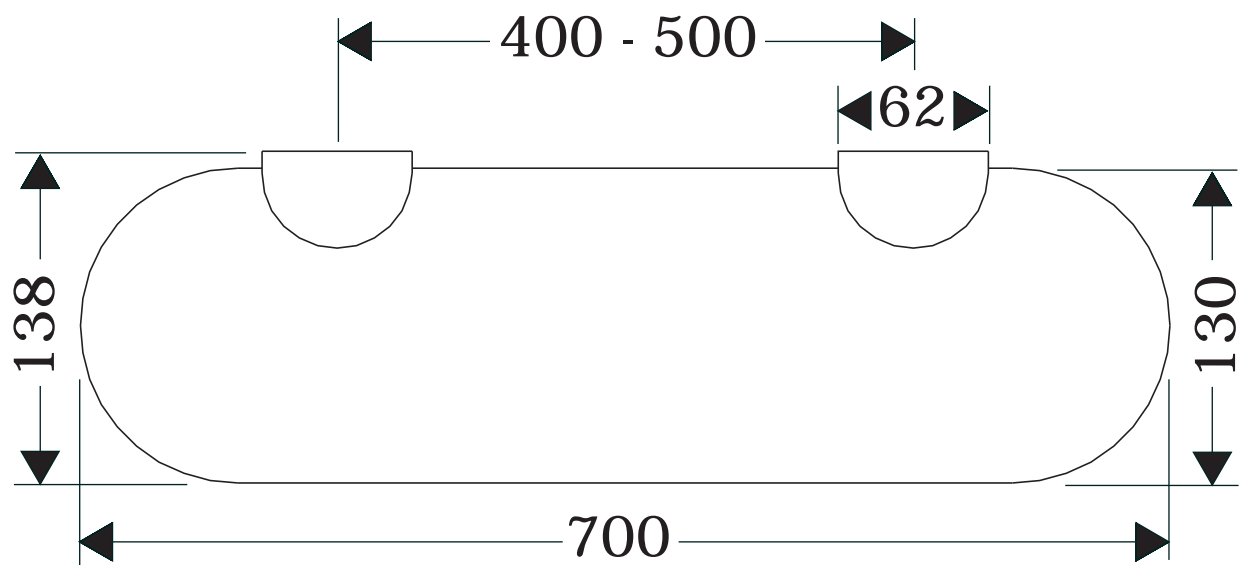

HANSGROHE LOGO

Ablage 700 mm
41638

hansgrohe

AXOR | PHARO