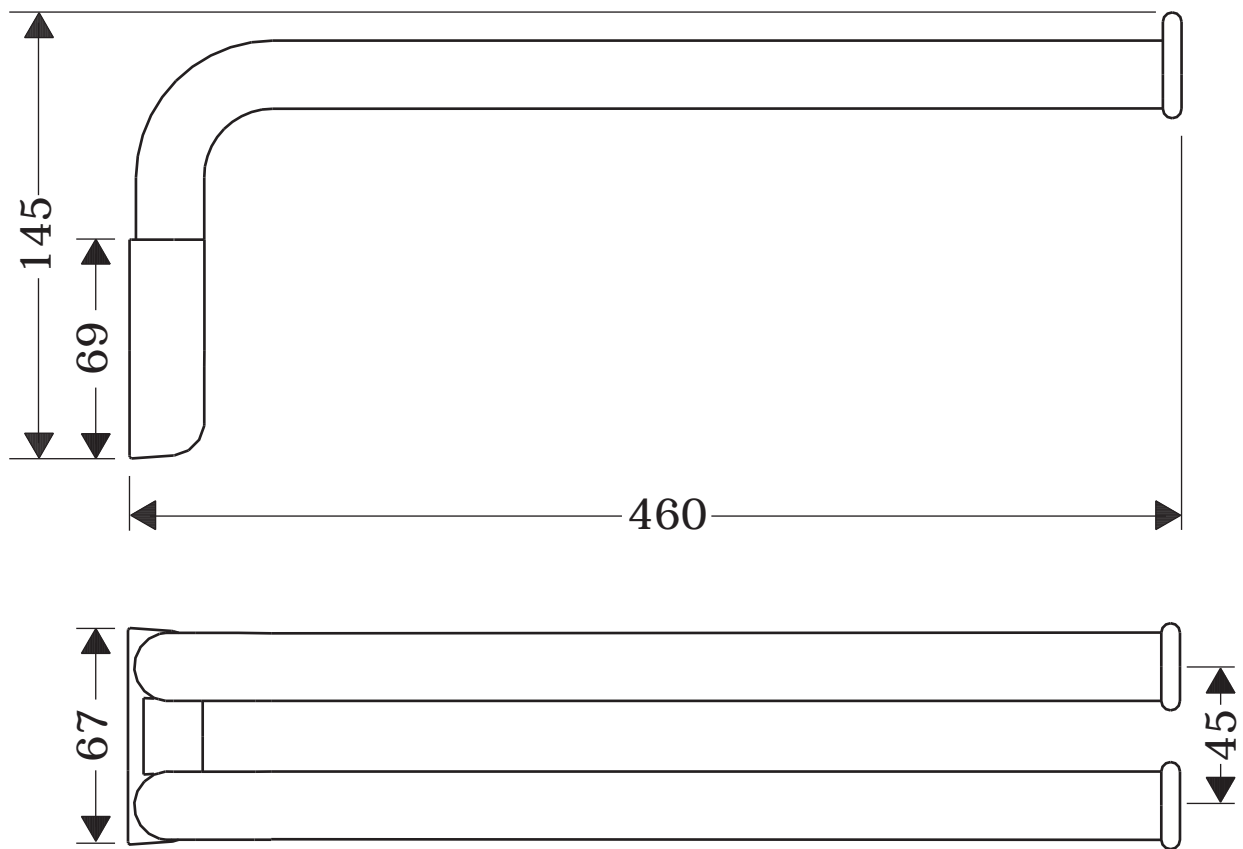

# HANSGROHE LOGO

Handtuchhalter 2-teilig  
41622

**hansgrohe**

AXOR | PHARO