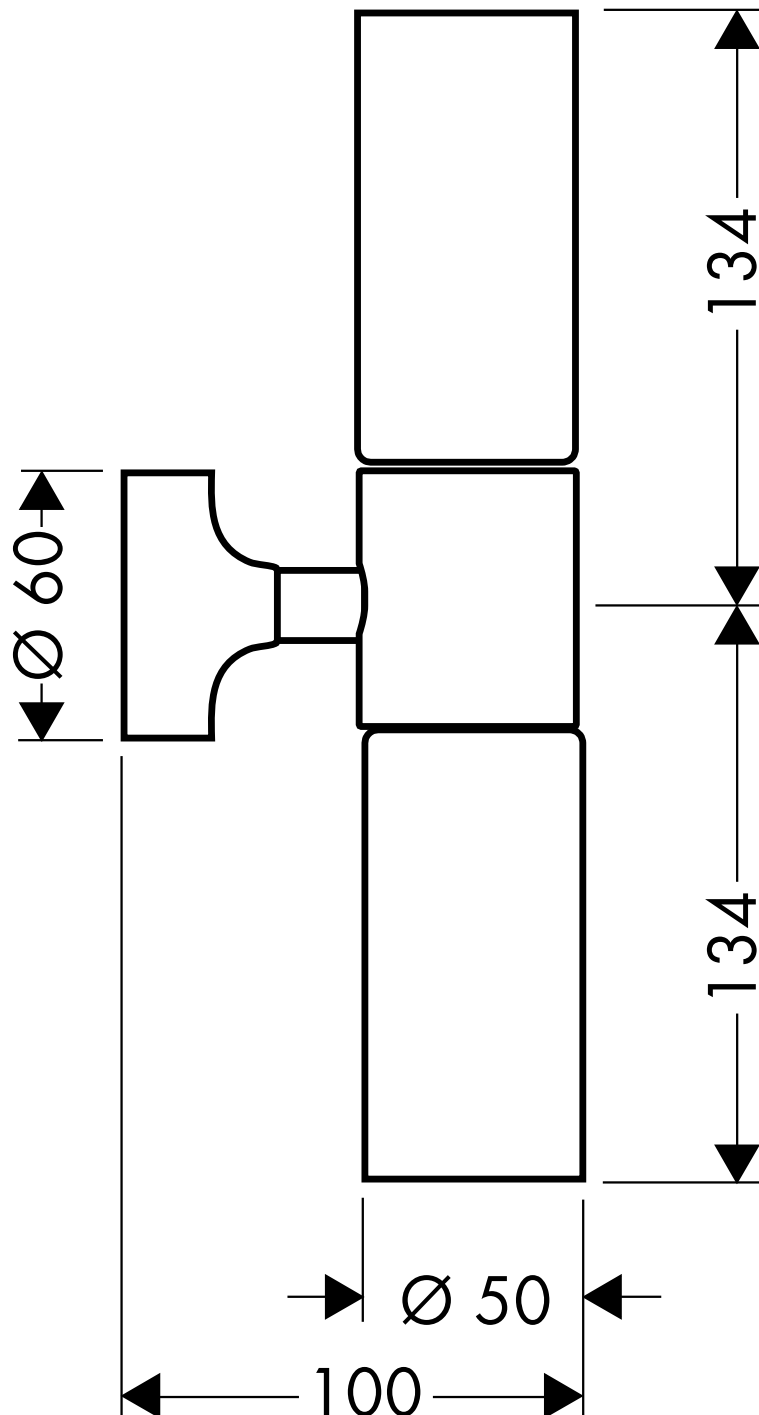

AXOR

Wand-/Deckenleuchte doppelt
41566

hansgrohe

AXOR | PHÄRO