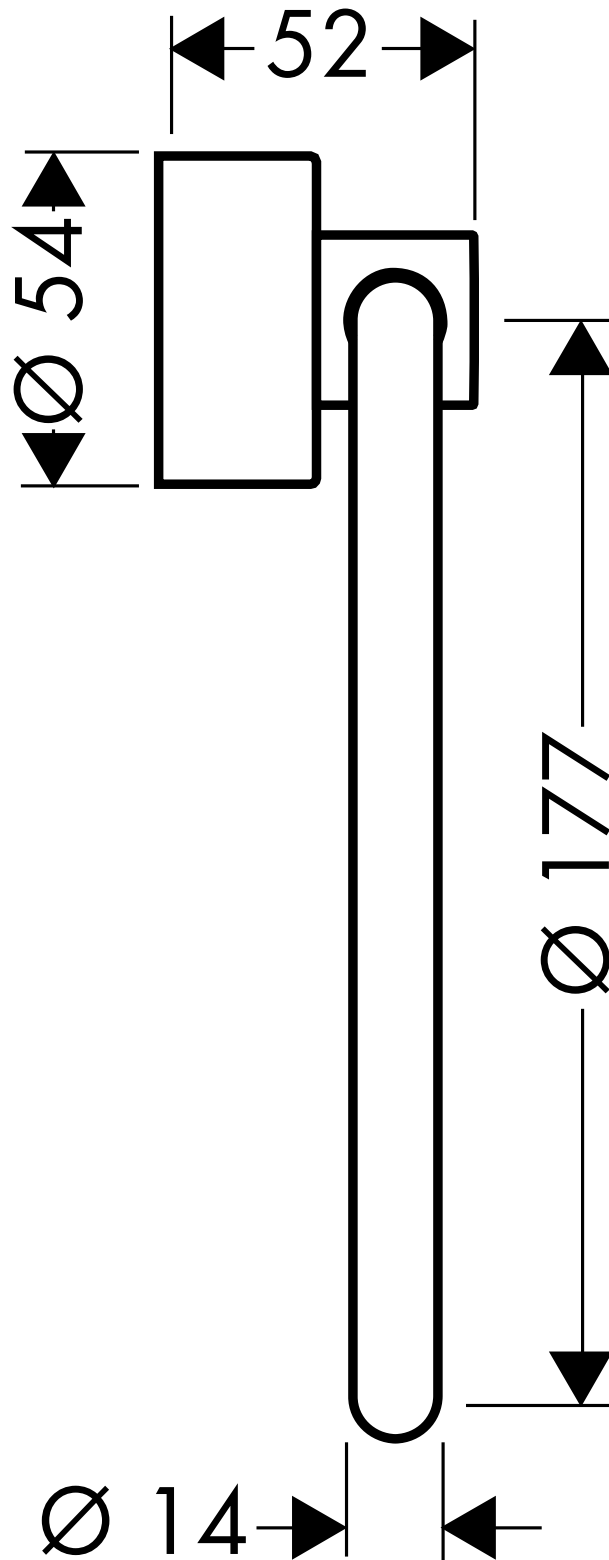

AXOR UNO

Handtuchring
41521

hansgrohe

AXOR | PHARO