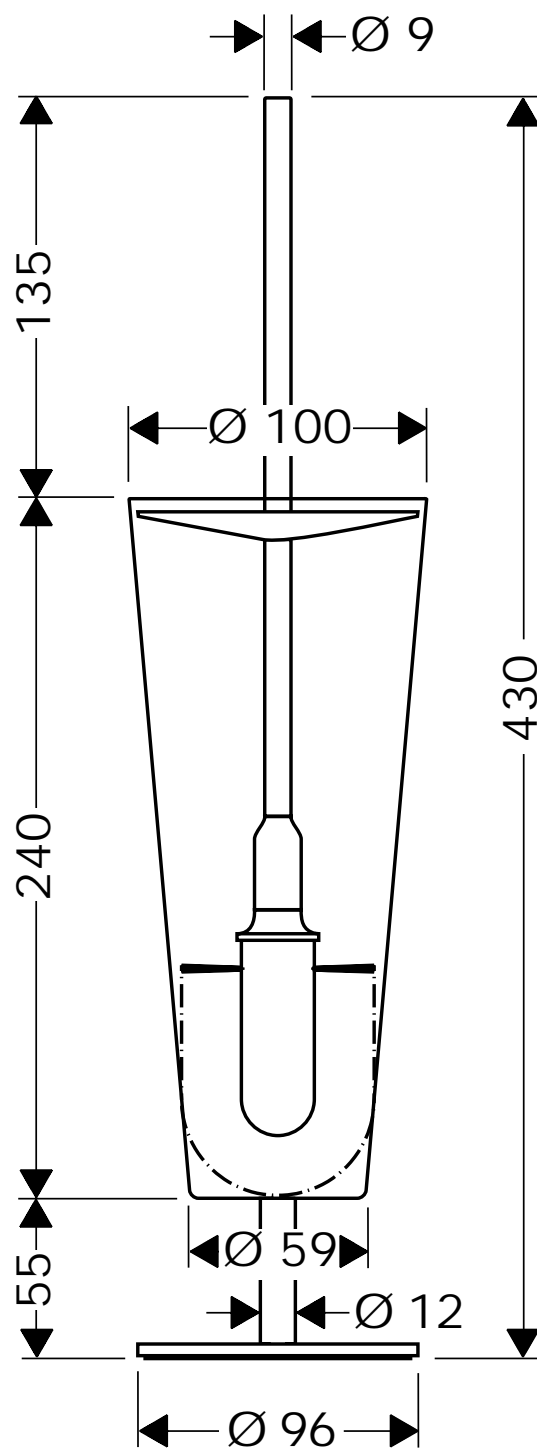

# AXOR STARK

WC-Bürstenhalter mit Bürste Standversion  
40840

**hansgrohe**

AXOR | PHÄRO