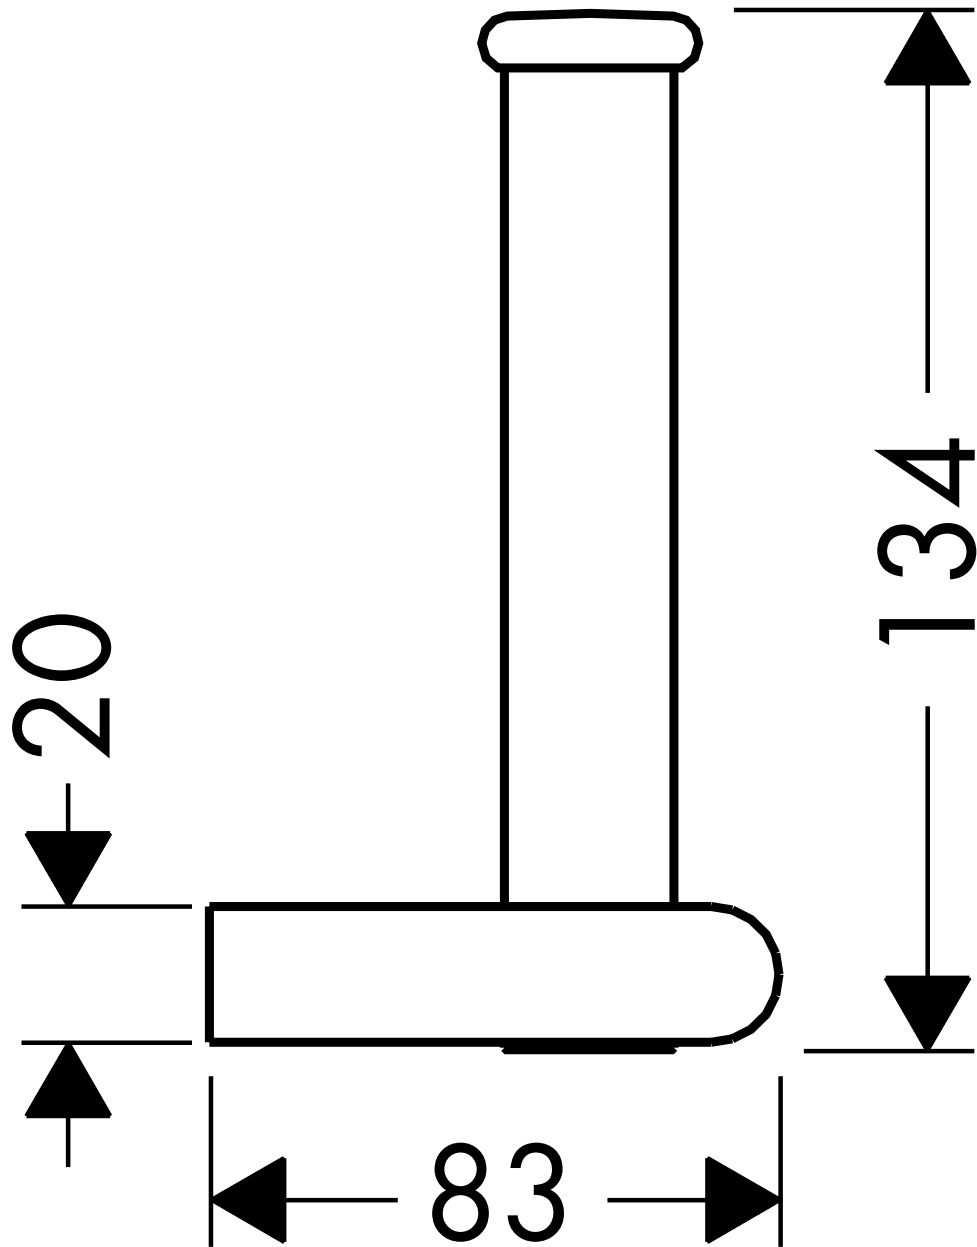

HANSGROHE Accessoires

Reservepapierhalter
40528

hansgrohe

AXOR | PHARO