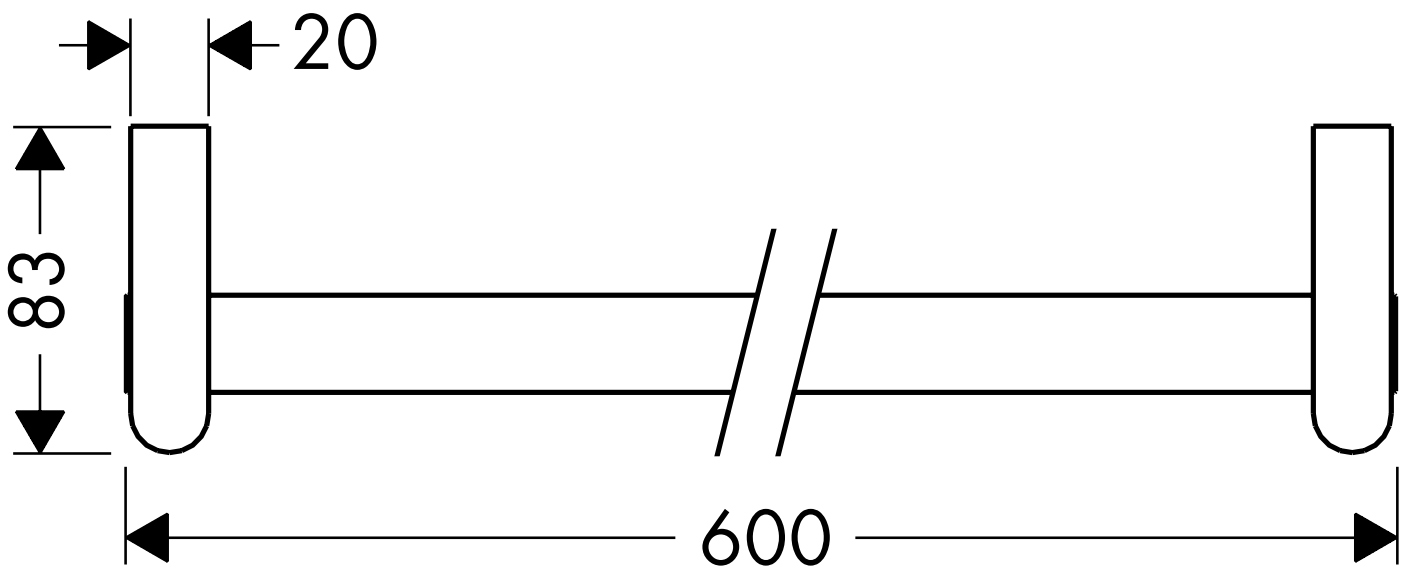

HANSGROHE Accessoires

Badetuchhalter 600mm
40506

hansgrohe

AXOR | PHARO