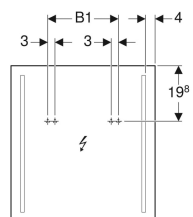

Geberit Option Basic spejl med lys, belysning i begge sider

Eksempelbillede

Egenskaber

- Passer til alle badeværelsesserier
- LED-belysning
- Mekanisk knap

Tekniske data

Beskyttelsestype	IP44
Beskyttelsesklasse	I
Mærkespænding	100-230 V AC
Netfrekvens	50 / 60 Hz
Driftsspænding	12 V DC
Udgangsspænding	12 V DC
Effektforbrug	20 W
Materiale	Glas
Holdbarhed LED-belysning	60000 h (LM-80)
Lysfarve	4200 K
Farvegengivelsesindeks	> 80

Leverancens indhold

- Spejl

- Monteringsbeslag

Varenr.	VVS nr.	Farve / overflade	B	B1	H	T	Lysstrøm
500.580.00.1	778651140	Hvid	40 cm	19.4 cm	65 cm	4.2 cm	2200 lm
500.581.00.1	778651150	Hvid	50 cm	19.4 cm	65 cm	4.2 cm	2200 lm
500.586.00.1	778651160	Hvid	60 cm	29.4 cm	65 cm	4.2 cm	2200 lm
500.587.00.1	778651170	Hvid	70 cm	39.4 cm	65 cm	4.2 cm	2200 lm
500.588.00.1	778651180	Hvid	80 cm	49.4 cm	65 cm	4.2 cm	2200 lm
500.589.00.1	778651190	Hvid	90 cm	59.4 cm	65 cm	4.2 cm	2200 lm