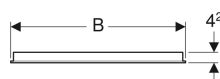

Geberit Option Basic spejl med lys, belysning i begge sider

Eksempelbillede

Egenskaber

- Passer til alle badeværelsesserier
- LED-belysning
- Mekanisk knap

Tekniske data

Beskyttelsestype	IP44
Beskyttelsesklasse	I
Mærkespænding	100-230 V AC
Netfrekvens	50 / 60 Hz
Driftsspænding	12 V DC
Udgangsspænding	12 V DC
Effektforbrug	20 W
Materiale	Glas
Holdbarhed LED-belysning	60000 h (LM-80)
Lysfarve	4200 K
Farvegengivelsesindeks	> 80

Leverancens indhold

- Spejl

- Monteringsbeslag

Varenr.	VVS nr.	Farve / overflade	B	B1	H	T	Lysstrøm
500.580.00.1	778651140	Hvid	40 cm	19.4 cm	65 cm	4.2 cm	2200 lm
500.581.00.1	778651150	Hvid	50 cm	19.4 cm	65 cm	4.2 cm	2200 lm
500.586.00.1	778651160	Hvid	60 cm	29.4 cm	65 cm	4.2 cm	2200 lm
500.587.00.1	778651170	Hvid	70 cm	39.4 cm	65 cm	4.2 cm	2200 lm
500.588.00.1	778651180	Hvid	80 cm	49.4 cm	65 cm	4.2 cm	2200 lm
500.589.00.1	778651190	Hvid	90 cm	59.4 cm	65 cm	4.2 cm	2200 lm