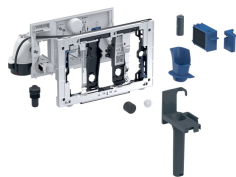

Geberit DuoFresh modul med automatisk aktivering og indsats til Geberit DuoFresh stick, til Sigma indbygningcisterne 12 cm

Eksempelbillede

Anvendelser

- Til Sigma indbygningcisterne 12 cm (fra fremstillingsår 2008)
- Til direkte lugtudsugning fra WC-skåle
- Til isætning af Geberit DuoFresh Stick uden klor eller oxiderende stoffer
- Til Sigma01 betjeningsplader
- Til Sigma10 betjeningsplader
- Til Sigma20 betjeningsplader
- Til Sigma21 betjeningsplader
- Til Sigma30 betjeningsplader
- Til Sigma50 betjeningsplader
- Ikke egnet til Geberit Duofix elementer til væghængt toilet, hjørnemodel

Egenskaber

- Front betjening

Leverancens indhold

- Montageramme med vippemekanisme
- Beskyttelsesplade
- Udsugningsenhed med radialventilator
- Keramisk filter

Skal bestilles ekstra

- Sæt netdel 230 V/12 V/50 Hz, med spændingsforsyningskabel 1,8 m, til eludtag

Varenr.	VVS nr.	Farve / overflade
115.050.BZ.2	617060902	Antracit RAL 7016
115.050.21.2	617060904	Blankforkromet

Tilbehør

- Geberit kombinationstilslutningsdåse
- Montagesæt med indmurdåse, til Geberit DuoFresh modul
- Geberit DuoFresh Stick
- Skuffe med keramisk bikagefilter, til Geberit Duofresh modul

- Lugtudsugning med integreret filtrering i indbygningcisternen
- Udsugningsenhed kan monteres uden brug af værktøj
- Kompatibel med Geberit Home appen
- Lugtudsugningstilslutning, der kan aktiveres med brugeridentifikation
- Lugtneutralisering med keramisk filter
- Det keramiske filter til neutralisering af lugt kan skiftes uden værktøj
- Aktivering af orienteringslyset via lysstyrkesensor
- Geberit DuoFresh stick kan sættes i uden værktøj