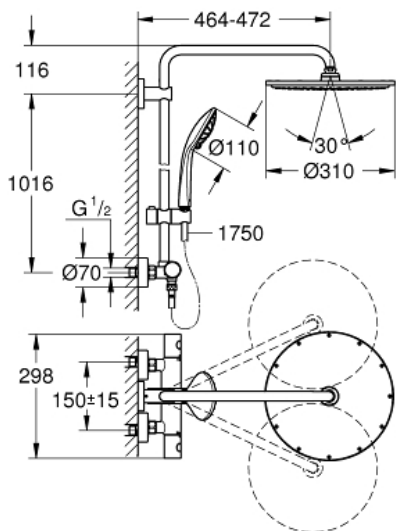

EUPHORIA 310
 Brusystem med termostat til
 vægmontering
 MODEL # 26075GN0

Pure Freude
 an Wasser

GROHE

Product Description:

EUPHORIA 310

Brusystem med termostat til vægmontering

Standard Specification:

bestående af:

vandret svingbar **450 mm brusearm**

termostat med Aquadimmer-funktion

muliggør skift mellem:

Hovedbruser metal Rainshower Cosmopolitan 310 (27 477 000)

stråletype: Rain

med kugleled

vridningsvinkel $\pm 15^\circ$

Euphoria 110 Massage håndbruser (27 221 000)

glideelementets højde er justerbart

Silverflex bruseslange 1.750 mm

(28 388 000)

GROHE TurboStat kompakt termostatelement

med **GROHE SafeStop** ved 38°C

GROHE SafeStop Plus valgfri temperaturbegrænser på 43°C inkluderet