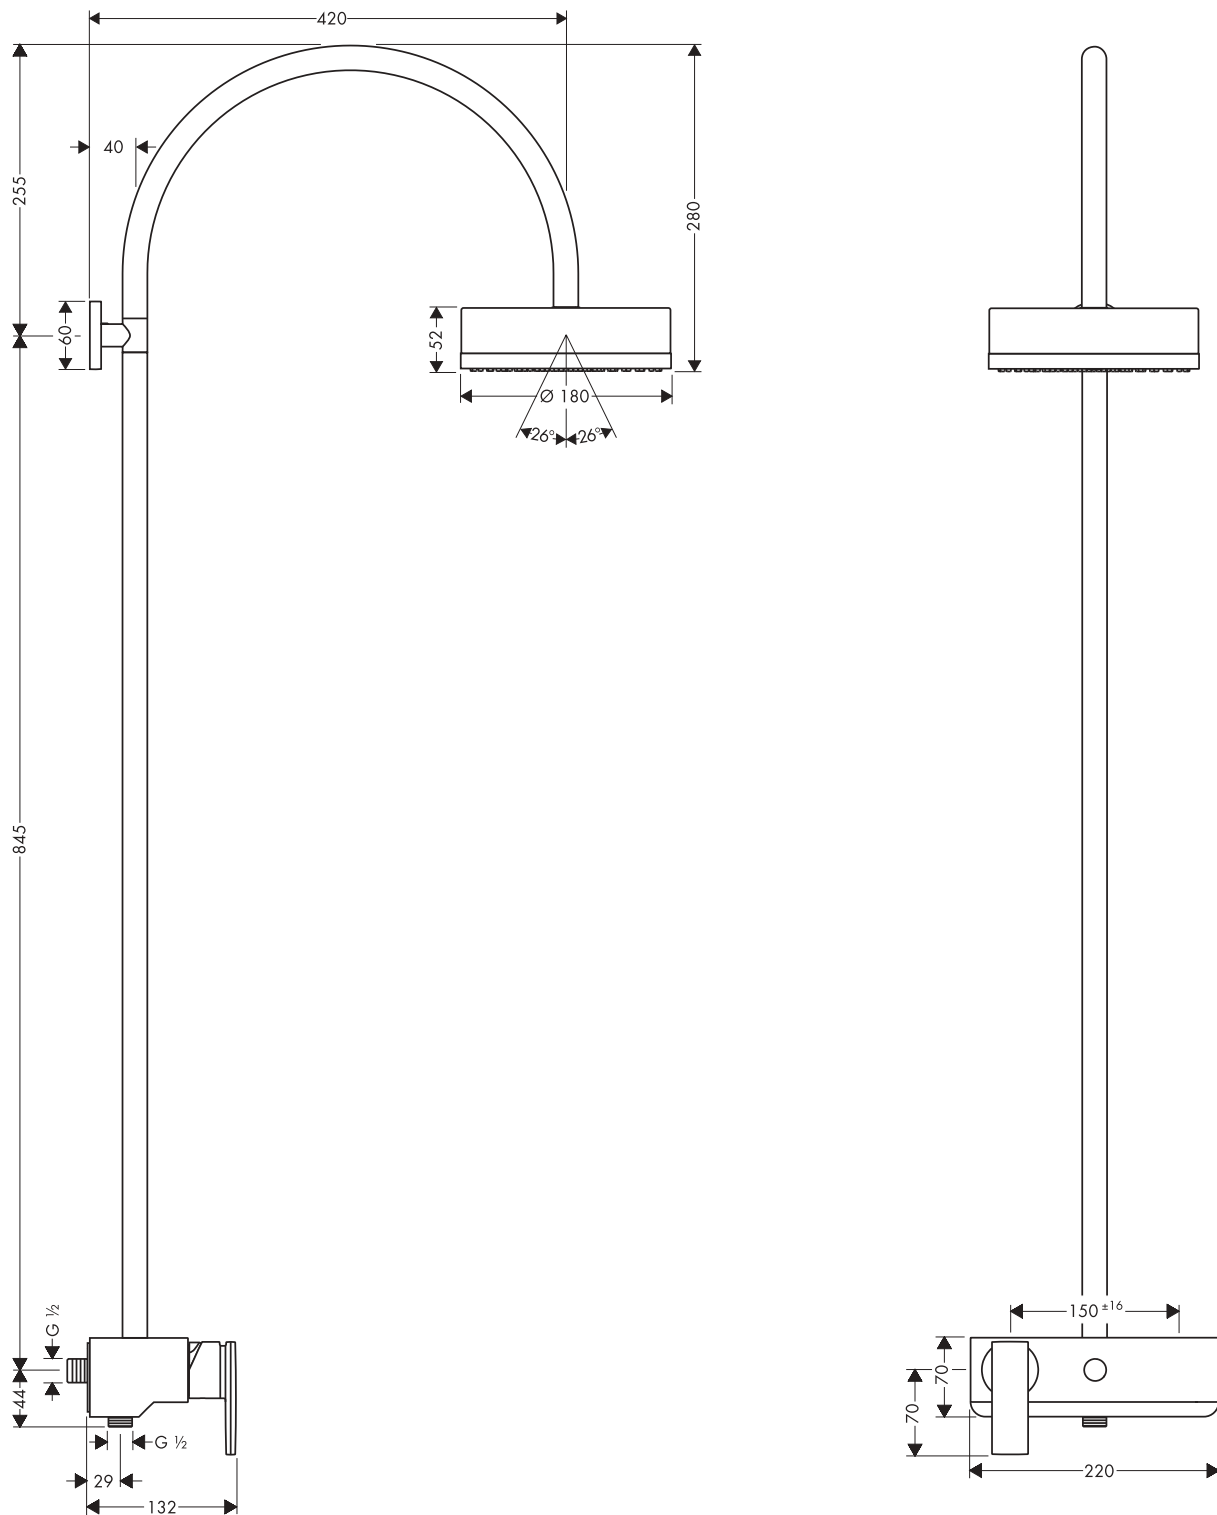

Axor Citterio

Einhebelmischer Dusche mit Kopfbrause
39620XXX

han grohe

AXOR | PHÄRO

Axor Citterio

Einhebelmischer Dusche mit Kopfbrause
39620XXX

hangrohe

AXOR | PHÂRO