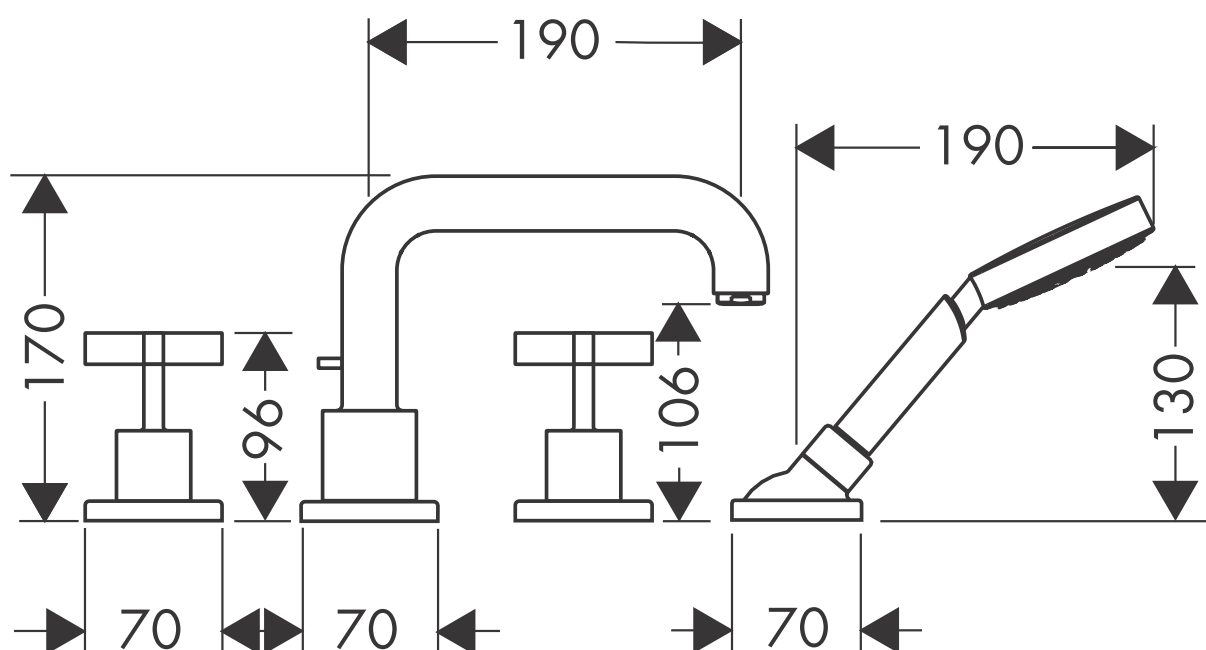

Axor Citterio

**4-L.Wannenarmatur F-Set
für Wannenrand mit Kreuzgriff
39445XXX**

hansgrohe

AXOR | PHÄRO