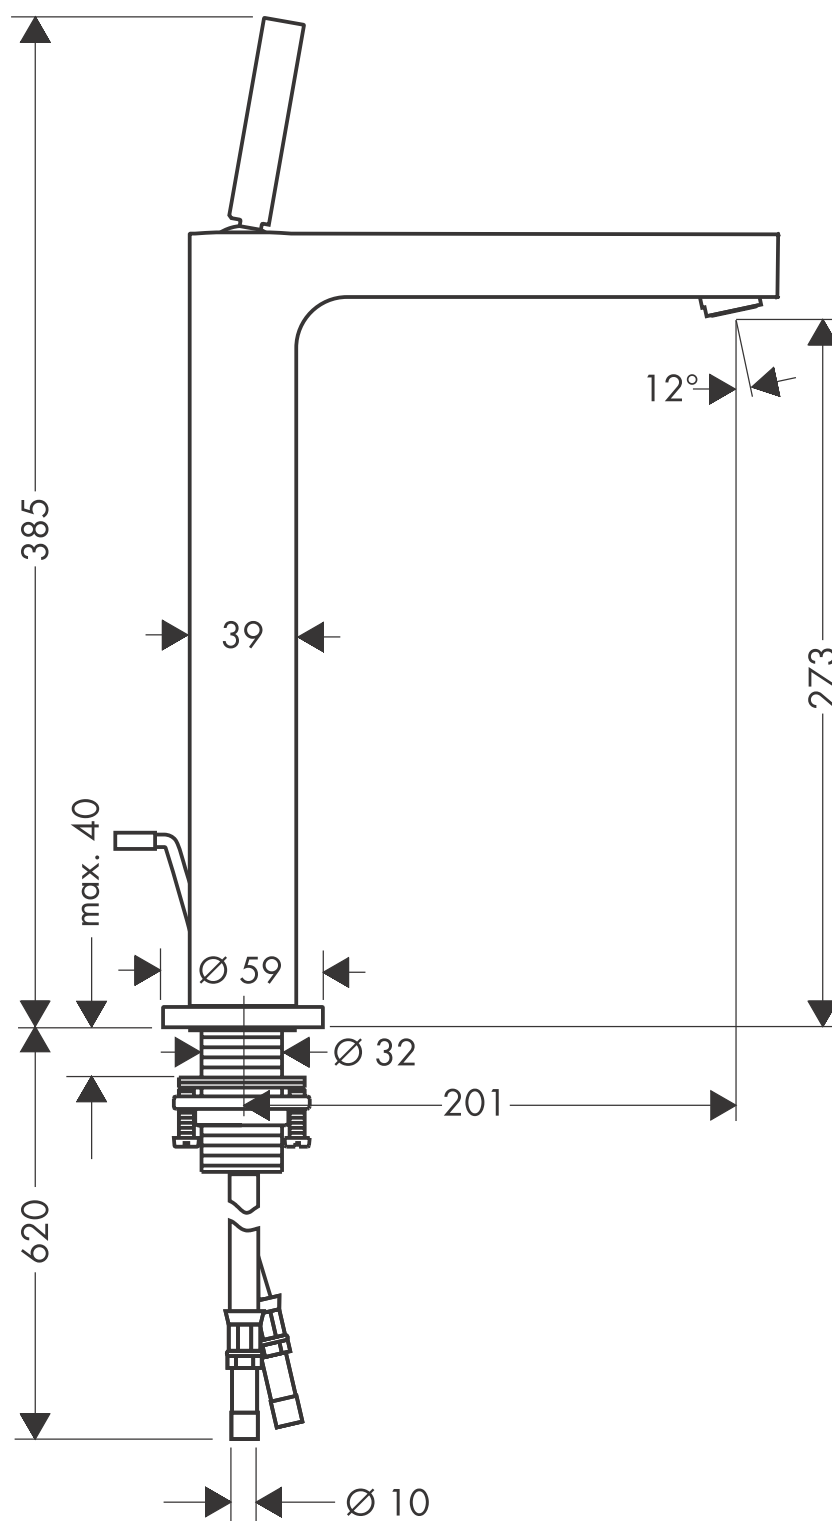

Axor Citterio

Einhebel Waschtischmischer für Waschtischschüssel 39020XXX

han grohe

AXOR | PHÂRO