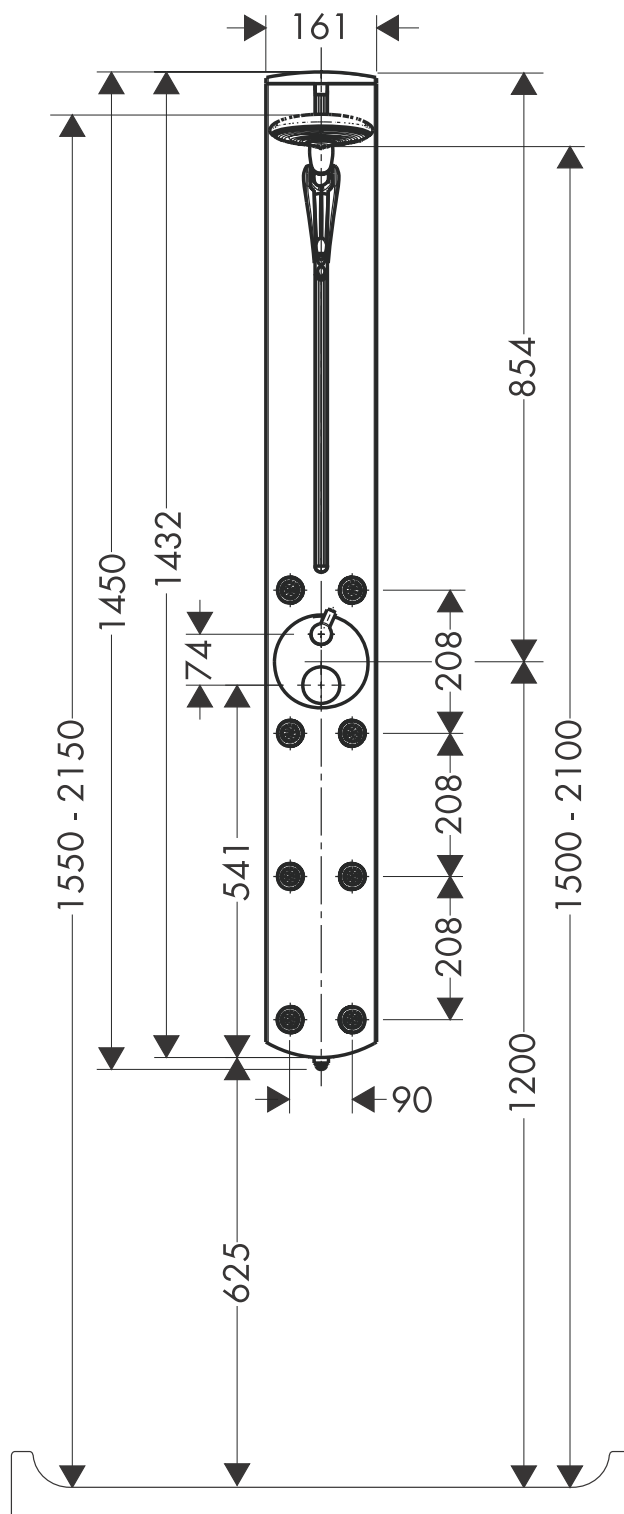

HANSGROHE Duschsysteme

Duschpaneel Unterputz Raindance 2710000

hansgrohe

AXOR | PHÄRO

HANSGROHE Duschsysteme

Duschpaneel Unterputz Raindance 2710000

hansgrohe

AXOR | PHÄRO