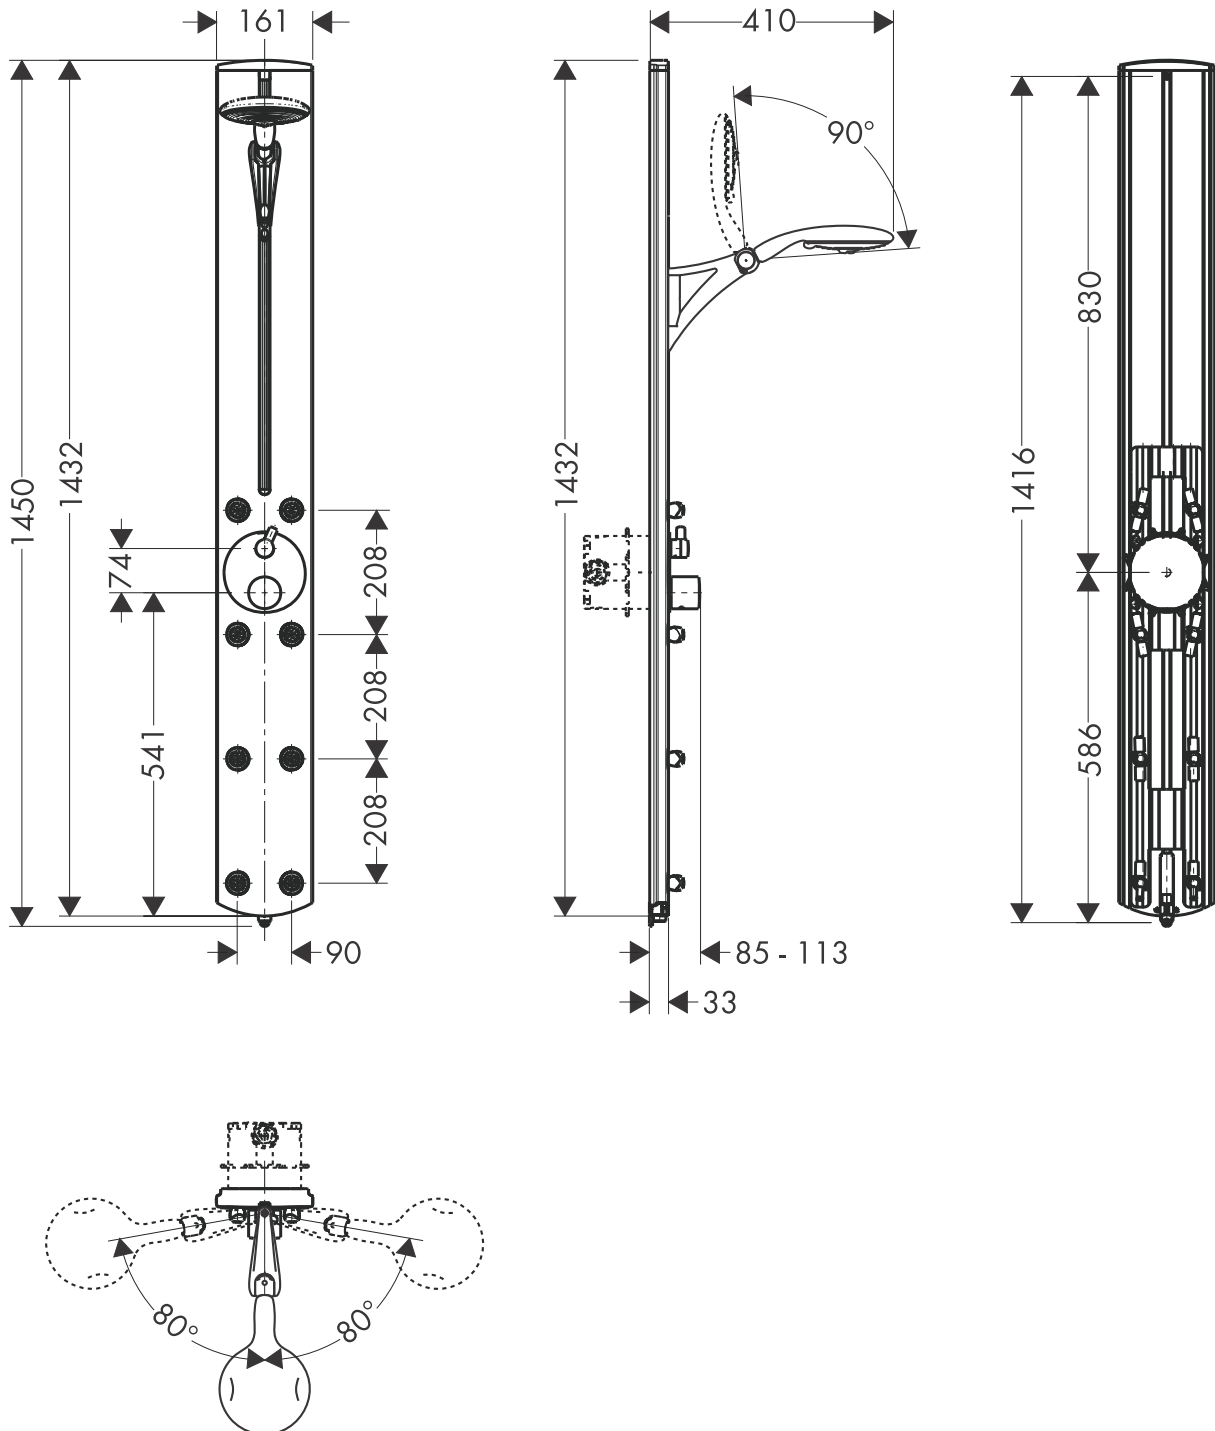

HANSGROHE Duschsysteme

Duschpaneel Unterputz Raindance 2710000

hansgrohe

AXOR | PHÄRO

HANSGROHE Duschsysteme

Duschpaneel Unterputz Raindance 2710000

hansgrohe

AXOR | PHÄRO