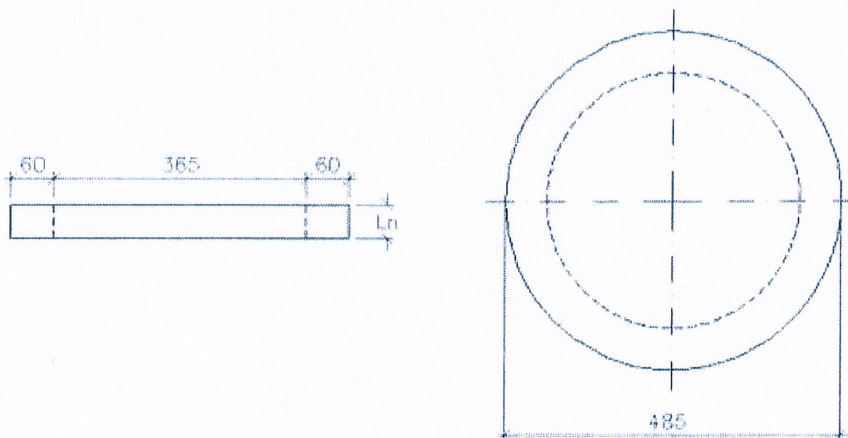

Topring 315 mm til PVC-spulebr.

Deklaration, 13. maj 2008

Indvendig diameter

365 mm \pm 6 mm

Nyttehøjde

Ln = 50 mm \pm 8 mm
Ln = 100 mm \pm 8 mm

Godstykkelser

60 mm \geq 57 mm

Styrke

Bøjningstrækstyrke \geq 4,5 MPa.
Styrkeprøvning foretages efter 7 HD.
Anvendelsestidspunkt 7 HD

Vægt

Ln 50 mm: 10 kg
Ln 100 mm: 20 kg

Anvendelse

Til højdejustering

Kontrolgrundlag

IBF. Produktet er ikke underlagt en produktstandard

Artikelnummer

Ln 50 mm: 353705
Ln 100 mm: 353710

Kontrolordning

Ikke 3. parts overvågning.

Prøvning/kontrol

Kontrolleres og afprøves i henhold til produktdeklaration

Mærkning på produkt

Afdelingskode og dato