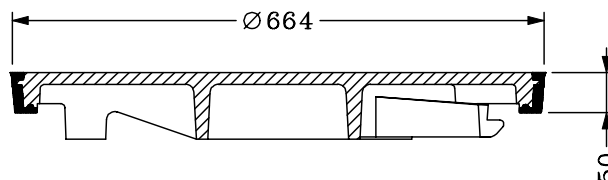

# RJ - PRODUKTDATABLAD

Reg. mønster nr. 546/96

Pat. reg. nr. 154 519

8mm mønster

Skitse af låsean-  
ordning

## Nøglehul

KØREBANEDÆKSEL Ø600 MED  
PÅSTØBT PAKNING OG LÅS,  
TÆT NØGLEHUL

Art.nr.: 2403T PS (221148.161)

Materiale: SG-jern

Std./klasse: EN124 / D400

Vægt: 44 kg

Dækslet passer i karmserie 2800 og 2700 til brønde med lysning Ø600. Det kan leveres med byvåben eller logo. Dækslet er forsynet med en påstøbt pakning af polyurethan. Dækslet kan også leveres med gummi-pakning, se art. nr. 2403T.