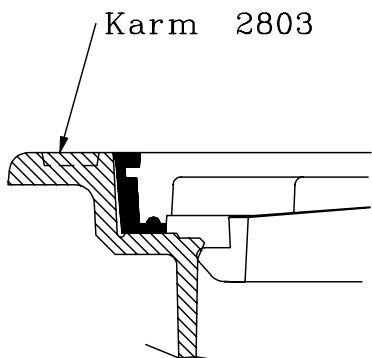

# RJ - PRODUKTDATABLAD

Reg. mønster nr. 546/96

Pat. reg. nr. 154 519

8mm mønster

Skitse af låsean-  
ordning

## Nøglehul

KØREBANEDÆKSEL Ø600 MED  
PÅSTØBT PAKNING OG LÅS,  
TÆT NØGLEHUL

Art.nr.: 2403T PS (221148.161)

Materiale: SG-jern

Std./klasse: EN124 / D400

Vægt: 44 kg

Dækslet passer i karmserie 2800 og 2700 til brønde med lysning Ø600. Det kan leveres med byvåben eller logo. Dækslet er forsynet med en påstøbt pakning af polyurethan. Dækslet kan også leveres med gummi-pakning, se art. nr. 2403T.