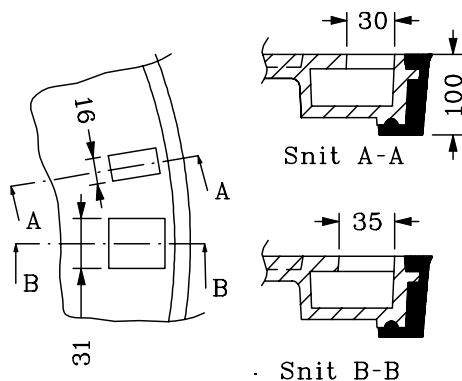

# RJ - PRODUKTDATABLAD

Reg. mønster nr. 546/96

Pat. reg. nr. 154 519

8mm mønster

Skitse af låsean-  
ordning

## Nøglehul

KØREBANEDÆKSEL Ø600 MED  
PÅSTØBT PAKNING OG LÅS,  
TÆT NØGLEHUL

Art.nr.: 2403T PS (221148.161)

Materiale: SG-jern

Std./klasse: EN124 / D400

Vægt: 44 kg

Dækslet passer i karmserie 2800 og 2700 til brønde med lysning Ø600. Det kan leveres med byvåben eller logo. Dækslet er forsynet med en påstøbt pakning af polyurethan. Dækslet kan også leveres med gummi-pakning, se art. nr. 2403T.