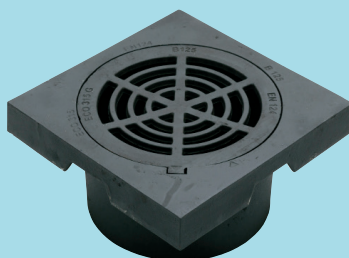

Dæksel og karm Rist og karm

Produktdetaljer:

ECO315C
VVS 221119131
Firkantet karm med dæksel

ECO315G
VVS 221119531
Firkantet karm med rist

For åbning drejes rist/dæksel så pil er mod pil.

DIMENSIONER:

RIST : Ø320 mm
DÆKSEL : Ø320 mm
KARM LXB: 385 x 385 mm

VÆGT:

ECO315C: 29,5
ECO315G: 27,2

KARM: 21,6 kg
RIST: 5,6 kg
DÆKSEL: 7,9

MATERIALE:

Gråjern
BELASTNINGSKL.: B125
MØNSTERDYBDE: 3 mm
LÅS: Bajonetlås
NØGLEHUL: Lukket
GODKENDELSE: EN124
STK. PR PALLE: 30
Sælges KUN i hele paller