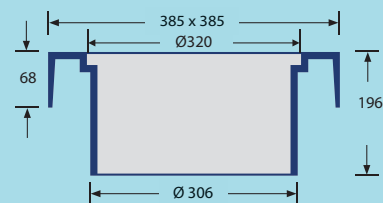

Dæksel og karm Rist og karm

Produktdetaljer:

ECO315C
VVS 221119131
Firkantet karm med dæksel

ECO315G
VVS 221119531
Firkantet karm med rist

For åbning drejes rist/dæksel så pil er mod pil.

DIMENSIONER:

RIST : Ø320 mm
DÆKSEL : Ø320 mm
KARM LXB: 385 x 385 mm

VÆGT:

ECO315C: 29,5
ECO315G: 27,2

KARM: 21,6 kg
RIST: 5,6 kg
DÆKSEL: 7,9

MATERIALE:

Gråjern
BELASTNINGSKL.: B125
MØNSTERDYBDE: 3 mm
LÅS: Bajonetlås
NØGLEHUL: Lukket
GODKENDELSE: EN124
STK. PR PALLE: 30
Sælges KUN i hele paller