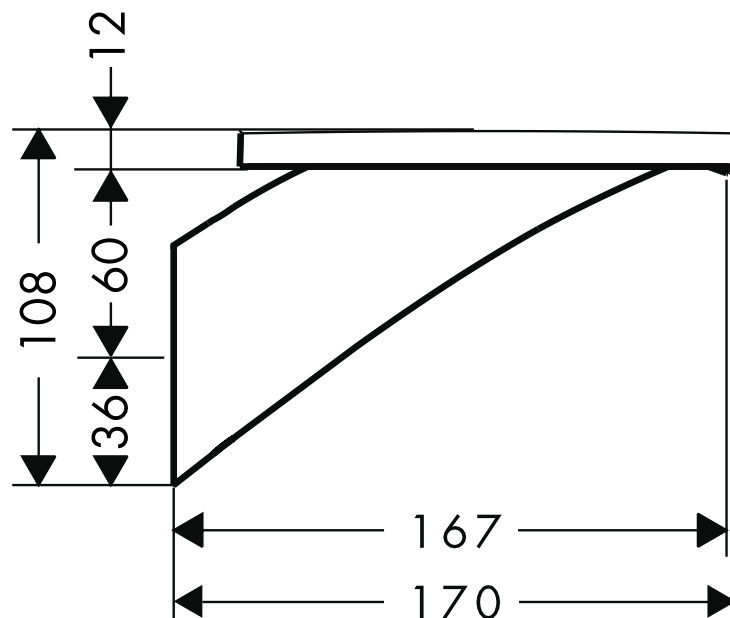

Axor Massaud
Wanneneinlauf 170mm
18472000

max. 4 kg

AXOR[®]

hansgrohe