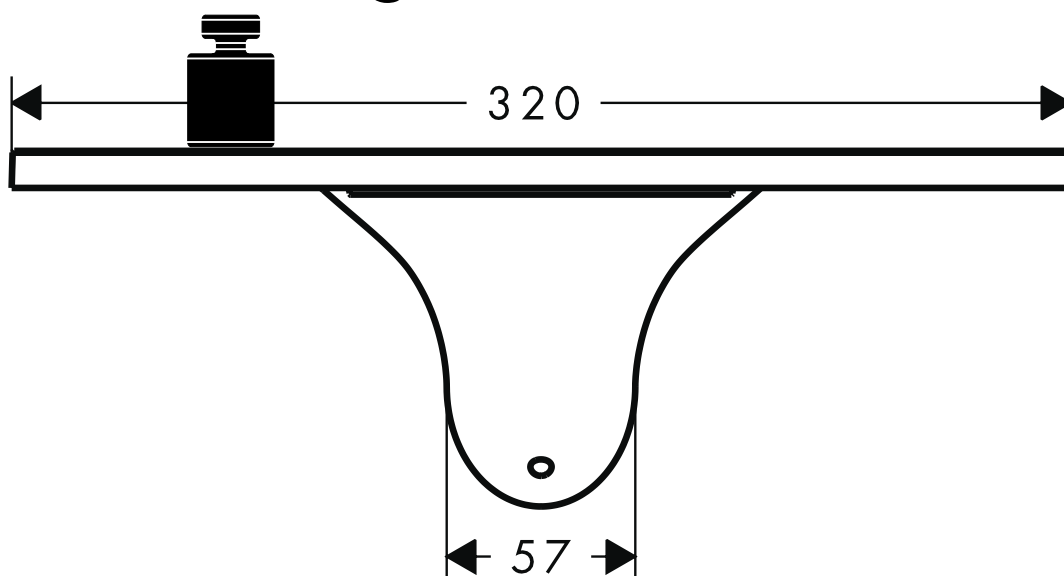

Axor Massaud
Wanneneinlauf 170mm
18472000

max. 4 kg

AXOR[®]

hansgrohe