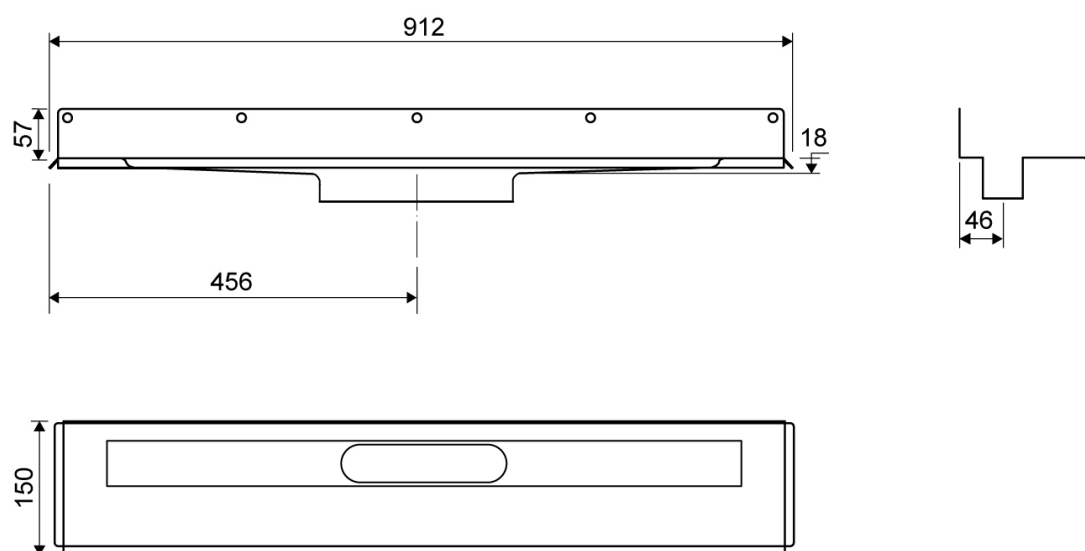

1004.0800

VVS: 155000408

Afløbsarmatur | 1004

Til fri placering mod bagvæg uafhængig af eventuelle sidevægges placering.

Afløbsarmaturet har en vægflange og tre gulvflanger.

Specifikationer

ARTIKEL NR	DB (TIDL. TUN)	VVS NUMBER
1004.0800	5360989	155000408
VÆGT INKL EMBA	VÆGT EXCL EMBA	MATERIALE
2670 g	2380 g	1,5 mm rustfri stål (AISI 304)
ANVENDELSE	OVERFLADE	MEMBRAN
Linjeafløb	Bejdset	Smøremembran eller membrandug
GULVKONSTRUKTION	GULVBELÆGNING	MONTERING
Alle	Fliser/klinker	6 mm plugs 6 mm skruer. Torx 20
CENTER (C)	INDBYGNINGSLÆNGDE (L)	HØJDE (H)
456 mm	912 mm	18 mm
LÆNGDEMODEL		
800 mm		