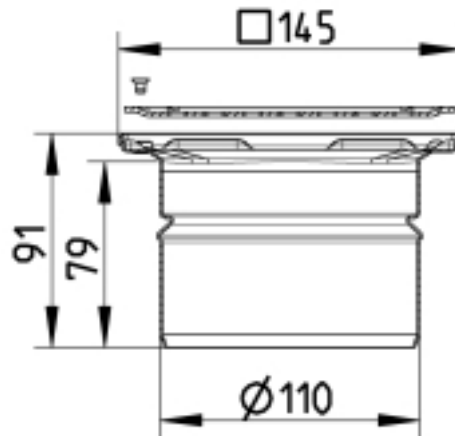

160.300.110 BOLIGAFLØB SQUARE

- -Gulv: beton og fliser
- -Uden membran, ramme: 145x145 mm
- -Udløb: Ø110 mm, lodret
- -Rustfrit stål: AISI304/EN1.4301

Produktkoder

EAN: 5705499104981
VVS nummer: 153333116
NRF nummer: 3394539
LVI nummer: 3305769

Specifikation

Antal sideindløb: 0
Antal skruehuller: 2
Betegnelse: 145x145
Gulv: Beton / fliser
Materiale: AISI 304
Materiale (EN): EN 1.4301
Membran: Uden membran
Ramme: Kvadratisk
Type: Afløb
Udløbsdiameter (mm): 110
Udløbsretning: Lodret

Godkendelser

DK - VA 2.42/19047-22

PL - Hygienic Certificate - All products
RU - 0212321 Drains-21

BLÜCHER®

A WATTS Brand