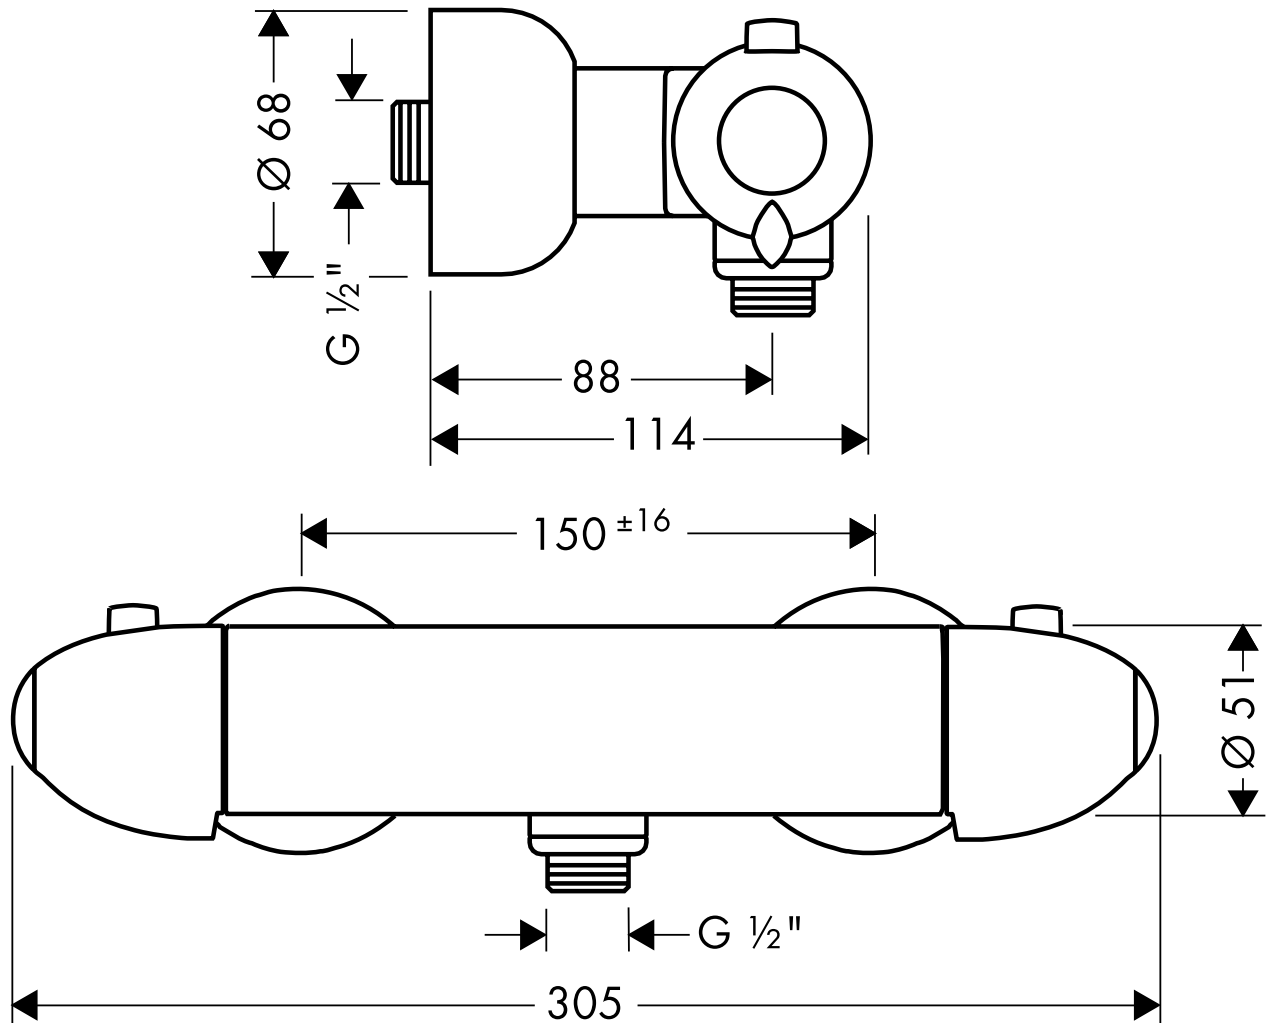

# HANSGROHE Thermostate und Ventile

Ecostat 2001 Thermostatbatterie für Brause  
13360

**hansgrohe**

AXOR | PHÄRO