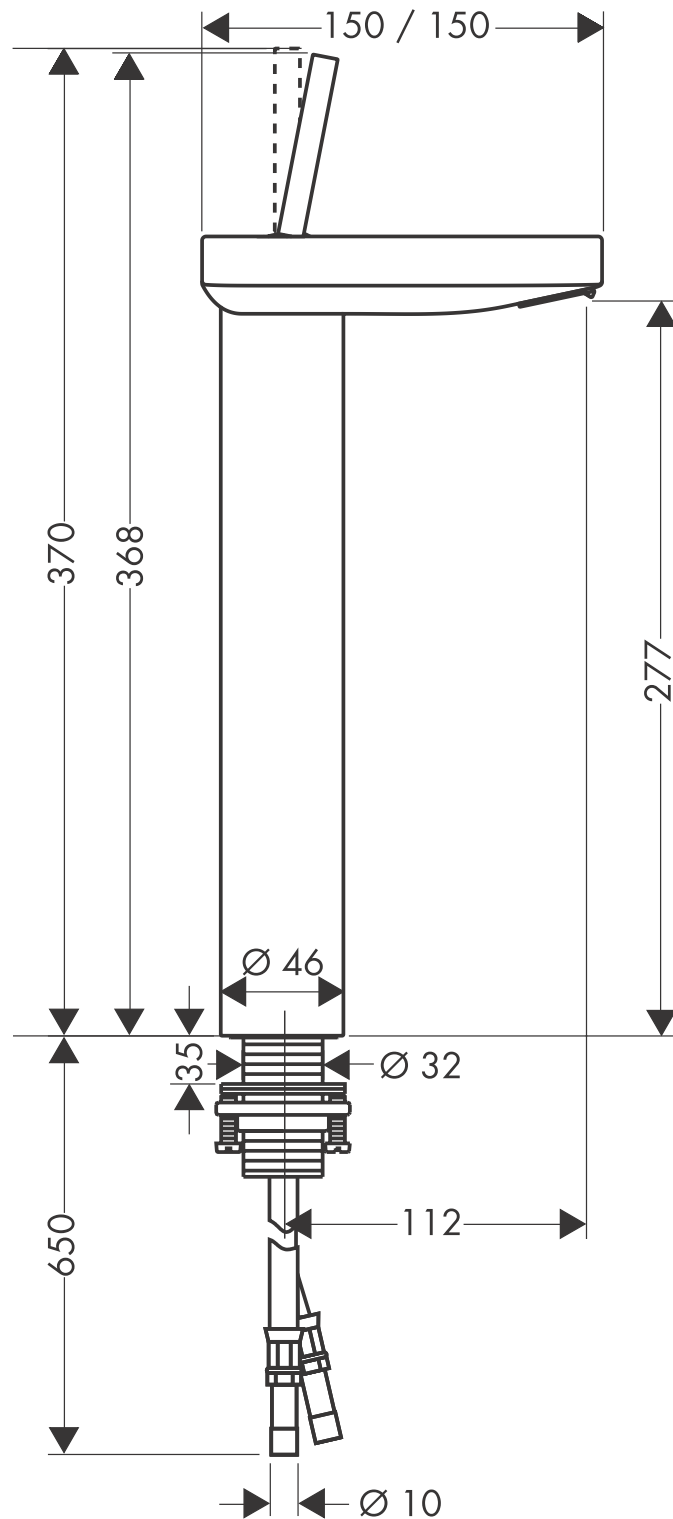

Axor Starck X

Waschtischmischer für Waschsüssel 10080XXX

han grohe

AXOR | PHÄRO